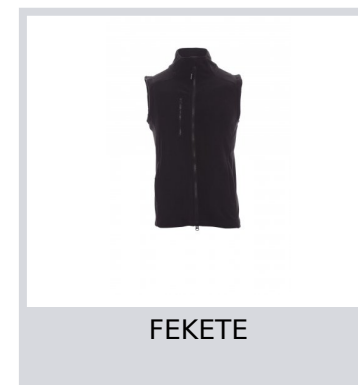

Színek

Mosási útmutató

Tanúsítványok