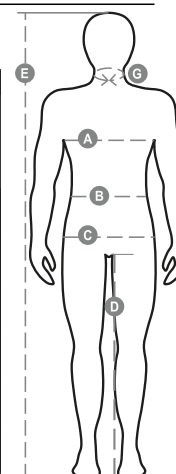

## EASY+

000843-0069

Férfi bundás mellény műanyag cipzárral és dupla húzókával, raglán illeszkedéssel, két elülső zseb bújtatott cipzárral és a mellkason cipzáras zseb.

**Összetétel:** 100% POLIÉSZTER

**Külső megjelenés:** POLÁR 288F

**Súly:** 280 GR/MQ

**Méreték:** S-M-L-XL-XXL-3XL

**Csomagolás:** 1/20

**SZÁRMAZÁSI HELY::** SZÁRMAZÁSI HELY: KÍNA

**HS-KÓD:** 62014010

### Útmutató A Méretekhez

International Sizes	XXS		XS		S		M		L		XL		XXL		3XL		4XL		5XL	
IT - DE	36	38	40	42	44	46	48	50	52	54	56	58	60	62	64	66	68	70	72	74
FR - ES	32	34	36	38	40	42	44	46	48	50	52	54	56	58	60	62	64	66	68	70
UK Top	29	30	31	33	34	36	38	39	41	42	44	46	47	48	50	52	53	55	56	58
UK Trousers	25	27	28	29	30	32	33	34	36	38	40	41	43	45	46	48	49	51	52	54
<b>(G) - cm</b>	37	37	38	38	39	39	40	40	41	41	42,5	42,5	44	44	45	45	46	46	47	47
<b>(G) - in</b>	14½	14½	15	15	15½	15½	15¾	15¾	16	16	16¾	16¾	17¼	17¼	17¾	17¾	18	18	18½	18½
<b>(A) - cm</b>	72	76	80	84	88	92	96	100	104	108	112	116	120	124	128	132	136	140	144	148
<b>(A) - in</b>	28	30	31	33	34	36	38	39	41	42	44	46	47	48	50	52	53	55	56	58
<b>(B) - cm</b>	64	68	72	74	76	80	84	88	92	96	100	104	108	112	116	120	124	128	132	136
<b>(B) - in</b>	25	27	28	29	30	32	33	34	36	38	40	41	43	45	46	48	49	51	52	54
<b>(C) - cm</b>	80	84	88	90	92	96	100	104	108	112	116	120	124	128	132	136	140	144	148	152
<b>(C) - in</b>	31	33	34	35	36	38	39	41	42	44	46	47	49	50	52	53	55	56	58	59
<b>(D) - cm</b>	82	82	84	84	85	85	86	86	87	87	88	88	88	88	88	88	89	89	89	89
<b>(D) - in</b>	32	32	33	33	33	33	33	33	34	34	34	34	34	34	34	34	35	35	35	35
<b>(E) - cm</b>	170/181				175/187				175/189											
<b>(E) - in</b>	67/71				69/73				69/75											