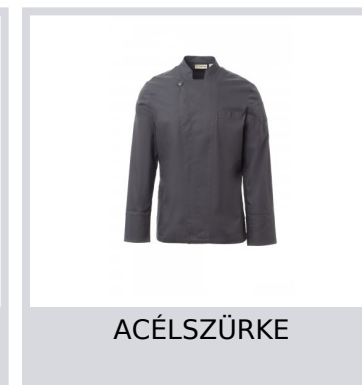

ACÉLSZÜRKE