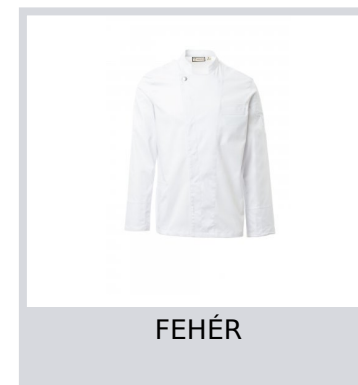

Színek

FEHÉR