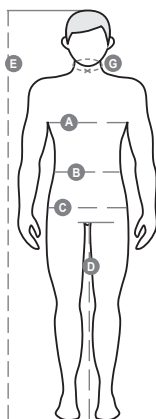

**Összetétel:** 58% COTONE 42% ELASTOMULTIESTERE

**Külső megjelenés:** CIPOBÉLÉSVÁSZON

**Súly:** 160 GR/MQ

**Méreték:** XS-S-M-L-XL-XXL-3XL-4XL-5XL

**Csomagolás:** 1/20

**SZÁRMAZÁSI HELY::** SZÁRMAZÁSI HELY: PAKISZTÁN

### Mosási útmutató

Wash  
inside out

### Útmutató A Méretekhez

International sizes		XXS	XS	S	M	L	XL	XXL	3XL	4XL	5XL
IT - DE		38/40	42/44	46/48	50	52	54	56/58	60/62	64/66	68/70
FR - ES		34/36	38/40	42/44	46	48	50	52/54	56/58	60/62	64/66
UK		30/31	33/34	36/38	39	41	42	44/46	47/48	50/52	53/55
Collar	(G) - cm	38	39	40	40	41	41	42,5	44	45	46
	(G) - in	15	15½	15¾	15¾	16	16	16¾	17¼	17¾	18
Chest	(A) - cm	77 - 81	84 - 88	91 - 95	96 - 100	101 - 105	106 - 110	112 - 116	120 - 124	128 - 132	136 - 140
	(A) - in	30 - 31	32 - 34	35 - 37	38 - 39	39 - 40	41 - 43	44 - 45	47 - 48	50 - 51	53 - 55
Waist	(B) - cm	66 - 70	73 - 76	80 - 84	85 - 88	89 - 92	94 - 98	100 - 105	108 - 113	116 - 120	124 - 128
	(B) - in	26 - 27	28 - 29	31 - 32	33 - 34	35 - 36	37 - 38	39 - 41	42 - 44	45 - 47	48 - 50
Hips	(C) - cm	81 - 86	88 - 92	95 - 99	101 - 104	105 - 109	110 - 114	115 - 120	124 - 128	132 - 136	140 - 144
	(C) - in	32 - 33	34 - 36	37 - 38	39 - 40	41 - 42	43 - 44	45 - 46	48 - 50	51 - 53	54 - 56
Inside leg	(D) - cm	84	85	86	86	87	87	88	88	88	89
	(D) - in	33	33	33	33	34	34	34	34	34	35
Height	(E) - cm	170/181		175/187				175/189			
	(E) - in	67/71		69/73				69/75			