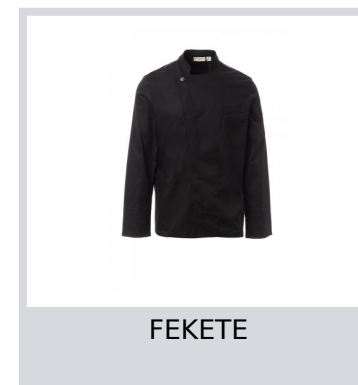

## ELITE

S00604-P143

Szakácskabát mandarin gallérral, pamut twill és Lycra® T400® anyagból, kiváló rugalmas és légáteresztő tulajdonságokkal. Dupla soros záródás pattintható gombokkal. Hosszú ujjú felhajtható mandzsetta, félkör alakú hálós rész a karnyílás alatt, a légáteresztés érdekében. Ikonikus formájú folt a bal vállon, tónusos hímmzéssel, tollzsebbel kiegészítve. Melkaszseb és praktikus okostelefon zseb a derekán. Függőleges hasítékok a hát alsó részén a mozgás megkönnyítése érdekében.

**Összetétel:** 58% COTONE 42% ELASTOMULTIESTERE

**Külső megjelenés:** CIPOBÉLÉSVÁSZON

**Súly:** 160 GR/MQ

**Méreték:** XS-S-M-L-XL-XXL-3XL-4XL-5XL

**Csomagolás:** 1/20

**SZÁRMAZÁSI HELY::** SZÁRMAZÁSI HELY: PAKISZTÁN

### Színek

FEHÉR

ACÉLSZÜRKE

FEKETE