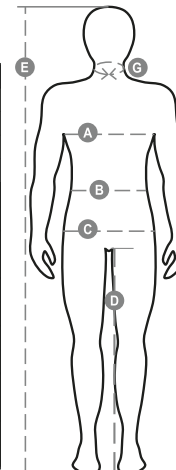

# EXPERT

000335-0088

Jó láthatóságot biztosító mellény 3M csíkokkal, elülső rögzítés cipzárral, két LOCK SYSTEM kenguruzseb elöl, eltávolítható, lehajtható jelvénytartó, egy cipzáras zseb mellkasnál.

**Összetétel:** 100% POLIÉSZTER

**Külső megjelenés:** DRY-TECH

**Súly:** 120 GR/MQ

**Méreték:** M-L-XL

**Csomagolás:** 1/50

**SZÁRMAZÁSI HELY::** SZÁRMAZÁSI HELY: KÍNA

**HS-KÓD:** 62113390

## Útmutató A Méretekhez

International Sizes	XXS		XS		S		M		L		XL		XXL		3XL		4XL		5XL	
IT - DE	36	38	40	42	44	46	48	50	52	54	56	58	60	62	64	66	68	70	72	74
FR - ES	32	34	36	38	40	42	44	46	48	50	52	54	56	58	60	62	64	66	68	70
UK Top	29	30	31	33	34	36	38	39	41	42	44	46	47	48	50	52	53	55	56	58
UK Trousers	25	27	28	29	30	32	33	34	36	38	40	41	43	45	46	48	49	51	52	54
<b>(G) - cm</b>	37	37	38	38	39	39	40	40	41	41	42,5	42,5	44	44	45	45	46	46	47	47
<b>(G) - in</b>	14½	14½	15	15	15½	15½	15¾	15¾	16	16	16¾	16¾	17¼	17¼	17¾	17¾	18	18	18½	18½
<b>(A) - cm</b>	72	76	80	84	88	92	96	100	104	108	112	116	120	124	128	132	136	140	144	148
<b>(A) - in</b>	28	30	31	33	34	36	38	39	41	42	44	46	47	48	50	52	53	55	56	58
<b>(B) - cm</b>	64	68	72	74	76	80	84	88	92	96	100	104	108	112	116	120	124	128	132	136
<b>(B) - in</b>	25	27	28	29	30	32	33	34	36	38	40	41	43	45	46	48	49	51	52	54
<b>(C) - cm</b>	80	84	88	90	92	96	100	104	108	112	116	120	124	128	132	136	140	144	148	152
<b>(C) - in</b>	31	33	34	35	36	38	39	41	42	44	46	47	49	50	52	53	55	56	58	59
<b>(D) - cm</b>	82	82	84	84	85	85	86	86	87	87	88	88	88	88	88	88	89	89	89	89
<b>(D) - in</b>	32	32	33	33	33	33	33	33	34	34	34	34	34	34	34	34	35	35	35	35
<b>(E) - cm</b>					170/181				175/187				175/189							
<b>(E) - in</b>					67/71				69/73				69/75							