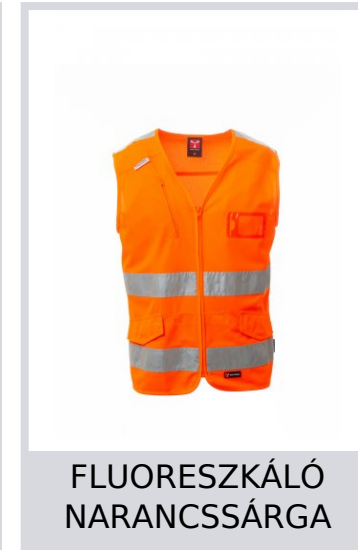

EXPERT

000335-0088

Jó láthatóságot biztosító mellény 3M csíkokkal, elülső rögzítés cipzárral, két LOCK SYSTEM kenguruzseb elöl, eltávolítható, lehajtható jelvénytartó, egy cipzáras zseb mellkasnál.

Összetétel: 100% POLIÉSZTER

Külső megjelenés: DRY-TECH

Súly: 120 GR/MQ

Méreték: M-L-XL

Csomagolás: 1/50

SZÁRMAZÁSI HELY:: SZÁRMAZÁSI HELY: KÍNA

HS-KÓD: 62113390

Színek

Útmutató A Méretekhez

International Sizes	XXS		XS		S		M		L		XL		XXL		3XL		4XL		5XL	
IT - DE	36	38	40	42	44	46	48	50	52	54	56	58	60	62	64	66	68	70	72	74
FR - ES	32	34	36	38	40	42	44	46	48	50	52	54	56	58	60	62	64	66	68	70
UK Top	29	30	31	33	34	36	38	39	41	42	44	46	47	48	50	52	53	55	56	58
UK Trousers	25	27	28	29	30	32	33	34	36	38	40	41	43	45	46	48	49	51	52	54
(G) - cm	37	37	38	38	39	39	40	40	41	41	42,5	42,5	44	44	45	45	46	46	47	47
(G) - in	14½	14½	15	15	15½	15½	15¾	15¾	16	16	16¾	16¾	17¼	17¼	17¾	17¾	18	18	18½	18½
(A) - cm	72	76	80	84	88	92	96	100	104	108	112	116	120	124	128	132	136	140	144	148
(A) - in	28	30	31	33	34	36	38	39	41	42	44	46	47	48	50	52	53	55	56	58
(B) - cm	64	68	72	74	76	80	84	88	92	96	100	104	108	112	116	120	124	128	132	136
(B) - in	25	27	28	29	30	32	33	34	36	38	40	41	43	45	46	48	49	51	52	54
(C) - cm	80	84	88	90	92	96	100	104	108	112	116	120	124	128	132	136	140	144	148	152
(C) - in	31	33	34	35	36	38	39	41	42	44	46	47	49	50	52	53	55	56	58	59
(D) - cm	82	82	84	84	85	85	86	86	87	87	88	88	88	88	88	88	89	89	89	89
(D) - in	32	32	33	33	33	33	33	33	34	34	34	34	34	34	34	34	35	35	35	35
(E) - cm					170/181				175/187				175/189							
(E) - in					67/71				69/73				69/75							

Mosási útmutató

Tanúsítványok