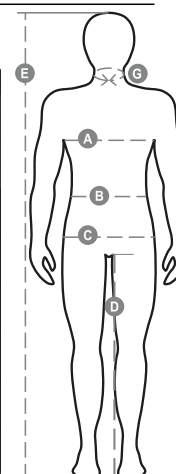

EXTRA MESH

S00245-P058

Légáteresztő hálós felső részből és dry-tech anyagból készült alsó részből álló jól láthatósági mellény, vízszintes fényvisszaverő sávokkal a vállon, a mellkason és a derékon, valamint két függőleges fényvisszaverő sávval. SBS cipzáras, kétszínű szalaggal. Rögzített jelvénytartó, a ruhadarabot viselve a mellkas bal oldalán helyezkedik el. Többfunkciós hurok, tépőzárral és karikával zárható tolltartó zsebbel, viselve a mellkas bal oldalán helyezkedik el. Két külső, oldalnyílású tépőzárás zseb a felső részen.

Összetétel: 100% POLIÉSZTER

Külső megjelenés: LÉGÁTERESZTŐ HÁLÓS SZÖVET

Súly: 145 GR/MQ

Méretetek: S-M-L-XL-XXL-3XL-4XL-5XL

Csomagolás: 1/50

SZÁRMAZÁSI HELY:: SZÁRMAZÁSI HELY: KÍNA

HS-KÓD: 62113390

Színek

FLUORESZKÁLÓ
SÁRGA

FLUORESZKÁLÓ
NARANCSSÁRGA

Útmutató A Méretekhez

International Sizes	XXS		XS		S		M		L		XL		XXL		3XL		4XL		5XL	
IT - DE	36	38	40	42	44	46	48	50	52	54	56	58	60	62	64	66	68	70	72	74
FR - ES	32	34	36	38	40	42	44	46	48	50	52	54	56	58	60	62	64	66	68	70
UK Top	29	30	31	33	34	36	38	39	41	42	44	46	47	48	50	52	53	55	56	58
UK Trousers	25	27	28	29	30	32	33	34	36	38	40	41	43	45	46	48	49	51	52	54
(G) - cm	37	37	38	38	39	39	40	40	41	41	42,5	42,5	44	44	45	45	46	46	47	47
(G) - in	14½	14½	15	15	15½	15½	15¾	15¾	16	16	16¾	16¾	17¼	17¼	17¾	17¾	18	18	18½	18½
(A) - cm	72	76	80	84	88	92	96	100	104	108	112	116	120	124	128	132	136	140	144	148
(A) - in	28	30	31	33	34	36	38	39	41	42	44	46	47	48	50	52	53	55	56	58
(B) - cm	64	68	72	74	76	80	84	88	92	96	100	104	108	112	116	120	124	128	132	136
(B) - in	25	27	28	29	30	32	33	34	36	38	40	41	43	45	46	48	49	51	52	54
(C) - cm	80	84	88	90	92	96	100	104	108	112	116	120	124	128	132	136	140	144	148	152
(C) - in	31	33	34	35	36	38	39	41	42	44	46	47	49	50	52	53	55	56	58	59
(D) - cm	82	82	84	84	85	85	86	86	87	87	88	88	88	88	88	88	89	89	89	89
(D) - in	32	32	33	33	33	33	33	33	34	34	34	34	34	34	34	34	35	35	35	35
(E) - cm	170/181				175/187				175/189											
(E) - in	67/71				69/73				69/75											