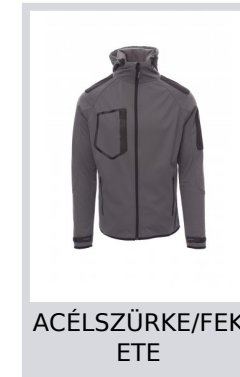

EXTREME

000446-0102

WP 8000 mm H₂O, WVT 5000 g/m² 24h. Ergonomikus férfidzseki raglán ujjakkal, formázott kapucnival, duplán szegett varratokkal és állítózsinórral, hosszú, szigetelt SBS cipzárral, tépőzárral állítható gumis mandzsettával, vékony peremű mandzsettákkal és szegélyekkel, kettő cipzáras oldalzsebbel, egy zsebbel a mellkason és egy zsebbel a bal karon.

Összetétel: 100% POLIÉSZTER

Külső megjelenés: SOFT-SHELL

Súly: 280 GR/MQ

Méretetek: XS-S-M-L-XL-XXL-3XL-4XL-5XL

Csomagolás: 1/10

SZÁRMAZÁSI HELY:: SZÁRMAZÁSI HELY: KÍNA

HS-KÓD: 61103091

Színek

Útmutató A Méretekhez

International Sizes	XXS		XS		S		M		L		XL		XXL		3XL		4XL		5XL	
IT - DE	36	38	40	42	44	46	48	50	52	54	56	58	60	62	64	66	68	70	72	74
FR - ES	32	34	36	38	40	42	44	46	48	50	52	54	56	58	60	62	64	66	68	70
UK Top	29	30	31	33	34	36	38	39	41	42	44	46	47	48	50	52	53	55	56	58
UK Trousers	25	27	28	29	30	32	33	34	36	38	40	41	43	45	46	48	49	51	52	54
(G) - cm	37	37	38	38	39	39	40	40	41	41	42,5	42,5	44	44	45	45	46	46	47	47
(G) - in	14½	14½	15	15	15½	15½	15¾	15¾	16	16	16¾	16¾	17¼	17¼	17¾	17¾	18	18	18½	18½
(A) - cm	72	76	80	84	88	92	96	100	104	108	112	116	120	124	128	132	136	140	144	148
(A) - in	28	30	31	33	34	36	38	39	41	42	44	46	47	48	50	52	53	55	56	58
(B) - cm	64	68	72	74	76	80	84	88	92	96	100	104	108	112	116	120	124	128	132	136
(B) - in	25	27	28	29	30	32	33	34	36	38	40	41	43	45	46	48	49	51	52	54
(C) - cm	80	84	88	90	92	96	100	104	108	112	116	120	124	128	132	136	140	144	148	152
(C) - in	31	33	34	35	36	38	39	41	42	44	46	47	49	50	52	53	55	56	58	59
(D) - cm	82	82	84	84	85	85	86	86	87	87	88	88	88	88	88	88	89	89	89	89
(D) - in	32	32	33	33	33	33	33	33	34	34	34	34	34	34	34	34	35	35	35	35
(E) - cm	170/181				175/187				175/189											
(E) - in	67/71				69/73				69/75											

Mosási útmutató

Tanúsítványok