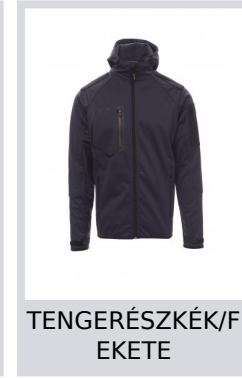

EXTREME

000446-0102

WP 8000 mm H₂O, WVT 5000 g/m² 24h. Ergonomikus férfidzseki raglán ujjakkal, formázott kapucnival, duplán szegett varratokkal és állítózsinórral, hosszú, szigetelt SBS cipzárral, tépőzárral állítható gumis mandzsettával, vékony peremű mandzsettákkal és szegélyekkel, kettő cipzáras oldalzsebbel, egy zsebbel a mellkason és egy zsebbel a bal karon.

Összetétel: 100% POLIÉSZTER

Külső megjelenés: SOFT-SHELL

Súly: 280 GR/MQ

Méretetek: XS-S-M-L-XL-XXL-3XL-4XL-5XL

Csomagolás: 1/10

SZÁRMAZÁSI HELY:: SZÁRMAZÁSI HELY: KÍNA

HS-KÓD: 61103091

Színek

Útmutató A Méretekhez

International Sizes	XXS		XS		S		M		L		XL		XXL		3XL		4XL		5XL	
IT - DE	36	38	40	42	44	46	48	50	52	54	56	58	60	62	64	66	68	70	72	74
FR - ES	32	34	36	38	40	42	44	46	48	50	52	54	56	58	60	62	64	66	68	70
UK Top	29	30	31	33	34	36	38	39	41	42	44	46	47	48	50	52	53	55	56	58
UK Trousers	25	27	28	29	30	32	33	34	36	38	40	41	43	45	46	48	49	51	52	54
(G) - cm	37	37	38	38	39	39	40	40	41	41	42,5	42,5	44	44	45	45	46	46	47	47
(G) - in	14½	14½	15	15	15½	15½	15¾	15¾	16	16	16¾	16¾	17¼	17¼	17¾	17¾	18	18	18½	18½
(A) - cm	72	76	80	84	88	92	96	100	104	108	112	116	120	124	128	132	136	140	144	148
(A) - in	28	30	31	33	34	36	38	39	41	42	44	46	47	48	50	52	53	55	56	58
(B) - cm	64	68	72	74	76	80	84	88	92	96	100	104	108	112	116	120	124	128	132	136
(B) - in	25	27	28	29	30	32	33	34	36	38	40	41	43	45	46	48	49	51	52	54
(C) - cm	80	84	88	90	92	96	100	104	108	112	116	120	124	128	132	136	140	144	148	152
(C) - in	31	33	34	35	36	38	39	41	42	44	46	47	49	50	52	53	55	56	58	59
(D) - cm	82	82	84	84	85	85	86	86	87	87	88	88	88	88	88	88	89	89	89	89
(D) - in	32	32	33	33	33	33	33	33	34	34	34	34	34	34	34	34	35	35	35	35
(E) - cm	170/181				175/187				175/189											
(E) - in	67/71				69/73				69/75											

Mosási útmutató

Tanúsítványok