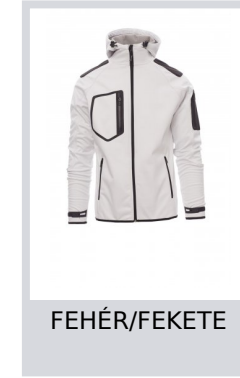

EXTREME

000446-0102

WP 8000 mm H₂O, WVT 5000 g/m² 24h. Ergonomikus férfidzseki raglán ujjakkal, formázott kapucnival, duplán szegett varratokkal és állítózsinórral, hosszú, szigetelt SBS cipzárral, tépőzárral állítható gumis mandzsettával, vékony peremű mandzsettákkal és szegélyekkel, kettő cipzáras oldalzsebbel, egy zsebbel a mellkason és egy zsebbel a bal karon.

Összetétel: 100% POLIÉSZTER

Külső megjelenés: SOFT-SHELL

Súly: 280 GR/MQ

Méretetek: XS-S-M-L-XL-XXL-3XL-4XL-5XL

Csomagolás: 1/10

SZÁRMAZÁSI HELY:: SZÁRMAZÁSI HELY: KÍNA

HS-KÓD: 61103091

Színek

Útmutató A Méretekhez

International Sizes	XXS		XS		S		M		L		XL		XXL		3XL		4XL		5XL	
IT - DE	36	38	40	42	44	46	48	50	52	54	56	58	60	62	64	66	68	70	72	74
FR - ES	32	34	36	38	40	42	44	46	48	50	52	54	56	58	60	62	64	66	68	70
UK Top	29	30	31	33	34	36	38	39	41	42	44	46	47	48	50	52	53	55	56	58
UK Trousers	25	27	28	29	30	32	33	34	36	38	40	41	43	45	46	48	49	51	52	54
(G) - cm	37	37	38	38	39	39	40	40	41	41	42,5	42,5	44	44	45	45	46	46	47	47
(G) - in	14½	14½	15	15	15½	15½	15¾	15¾	16	16	16¾	16¾	17¼	17¼	17¾	17¾	18	18	18½	18½
(A) - cm	72	76	80	84	88	92	96	100	104	108	112	116	120	124	128	132	136	140	144	148
(A) - in	28	30	31	33	34	36	38	39	41	42	44	46	47	48	50	52	53	55	56	58
(B) - cm	64	68	72	74	76	80	84	88	92	96	100	104	108	112	116	120	124	128	132	136
(B) - in	25	27	28	29	30	32	33	34	36	38	40	41	43	45	46	48	49	51	52	54
(C) - cm	80	84	88	90	92	96	100	104	108	112	116	120	124	128	132	136	140	144	148	152
(C) - in	31	33	34	35	36	38	39	41	42	44	46	47	49	50	52	53	55	56	58	59
(D) - cm	82	82	84	84	85	85	86	86	87	87	88	88	88	88	88	88	89	89	89	89
(D) - in	32	32	33	33	33	33	33	33	34	34	34	34	34	34	34	34	35	35	35	35
(E) - cm	170/181				175/187				175/189											
(E) - in	67/71				69/73				69/75											

Mosási útmutató

Tanúsítványok