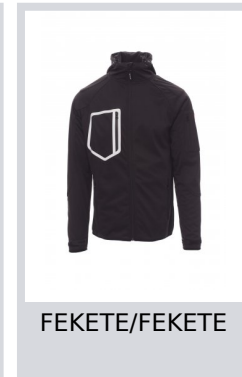

EXTREME

000446-0102

WP 8000 mm H₂O, WVT 5000 g/m² 24h. Ergonomikus férfidzseki raglán ujjakkal, formázott kapucnival, duplán szegett varratokkal és állítózsinórral, hosszú, szigetelt SBS cipzárral, tépőzárral állítható gumis mandzsettával, vékony peremű mandzsettákkal és szegélyekkel, kettő cipzáras oldalzsebbel, egy zsebbel a mellkason és egy zsebbel a bal karon.

Összetétel: 100% POLIÉSZTER

Külső megjelenés: SOFT-SHELL

Súly: 280 GR/MQ

Méretetek: XS-S-M-L-XL-XXL-3XL-4XL-5XL

Csomagolás: 1/10

SZÁRMAZÁSI HELY:: SZÁRMAZÁSI HELY: KÍNA

HS-KÓD: 61103091

Színek

Útmutató A Méretekhez

International Sizes	XXS		XS		S		M		L		XL		XXL		3XL		4XL		5XL	
IT - DE	36	38	40	42	44	46	48	50	52	54	56	58	60	62	64	66	68	70	72	74
FR - ES	32	34	36	38	40	42	44	46	48	50	52	54	56	58	60	62	64	66	68	70
UK Top	29	30	31	33	34	36	38	39	41	42	44	46	47	48	50	52	53	55	56	58
UK Trousers	25	27	28	29	30	32	33	34	36	38	40	41	43	45	46	48	49	51	52	54
(G) - cm	37	37	38	38	39	39	40	40	41	41	42,5	42,5	44	44	45	45	46	46	47	47
(G) - in	14½	14½	15	15	15½	15½	15¾	15¾	16	16	16¾	16¾	17¼	17¼	17¾	17¾	18	18	18½	18½
(A) - cm	72	76	80	84	88	92	96	100	104	108	112	116	120	124	128	132	136	140	144	148
(A) - in	28	30	31	33	34	36	38	39	41	42	44	46	47	48	50	52	53	55	56	58
(B) - cm	64	68	72	74	76	80	84	88	92	96	100	104	108	112	116	120	124	128	132	136
(B) - in	25	27	28	29	30	32	33	34	36	38	40	41	43	45	46	48	49	51	52	54
(C) - cm	80	84	88	90	92	96	100	104	108	112	116	120	124	128	132	136	140	144	148	152
(C) - in	31	33	34	35	36	38	39	41	42	44	46	47	49	50	52	53	55	56	58	59
(D) - cm	82	82	84	84	85	85	86	86	87	87	88	88	88	88	88	88	89	89	89	89
(D) - in	32	32	33	33	33	33	33	33	34	34	34	34	34	34	34	34	35	35	35	35
(E) - cm	170/181				175/187				175/189											
(E) - in	67/71				69/73				69/75											

Mosási útmutató

Tanúsítványok