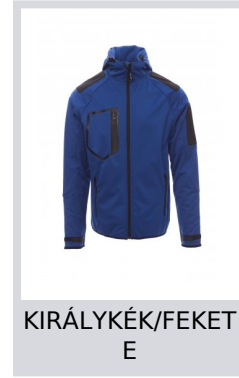

EXTREME

000446-0102

WP 8000 mm H₂O, WVT 5000 g/m² 24h. Ergonomikus férfidzseki raglán ujjakkal, formázott kapucnival, duplán szegett varratokkal és állítózsinórral, hosszú, szigetelt SBS cipzárral, tépőzárral állítható gumis mandzsettával, vékony peremű mandzsettákkal és szegélyekkel, kettő cipzáras oldalzsebbel, egy zsebbel a mellkason és egy zsebbel a bal karon.

Összetétel: 100% POLIÉSZTER

Külső megjelenés: SOFT-SHELL

Súly: 280 GR/MQ

Méretetek: XS-S-M-L-XL-XXL-3XL-4XL-5XL

Csomagolás: 1/10

SZÁRMAZÁSI HELY:: SZÁRMAZÁSI HELY: KÍNA

HS-KÓD: 61103091

Színek

Útmutató A Méretekhez

International Sizes	XXS		XS		S		M		L		XL		XXL		3XL		4XL		5XL	
IT - DE	36	38	40	42	44	46	48	50	52	54	56	58	60	62	64	66	68	70	72	74
FR - ES	32	34	36	38	40	42	44	46	48	50	52	54	56	58	60	62	64	66	68	70
UK Top	29	30	31	33	34	36	38	39	41	42	44	46	47	48	50	52	53	55	56	58
UK Trousers	25	27	28	29	30	32	33	34	36	38	40	41	43	45	46	48	49	51	52	54
(G) - cm	37	37	38	38	39	39	40	40	41	41	42,5	42,5	44	44	45	45	46	46	47	47
(G) - in	14½	14½	15	15	15½	15½	15¾	15¾	16	16	16¾	16¾	17¼	17¼	17¾	17¾	18	18	18½	18½
(A) - cm	72	76	80	84	88	92	96	100	104	108	112	116	120	124	128	132	136	140	144	148
(A) - in	28	30	31	33	34	36	38	39	41	42	44	46	47	48	50	52	53	55	56	58
(B) - cm	64	68	72	74	76	80	84	88	92	96	100	104	108	112	116	120	124	128	132	136
(B) - in	25	27	28	29	30	32	33	34	36	38	40	41	43	45	46	48	49	51	52	54
(C) - cm	80	84	88	90	92	96	100	104	108	112	116	120	124	128	132	136	140	144	148	152
(C) - in	31	33	34	35	36	38	39	41	42	44	46	47	49	50	52	53	55	56	58	59
(D) - cm	82	82	84	84	85	85	86	86	87	87	88	88	88	88	88	88	89	89	89	89
(D) - in	32	32	33	33	33	33	33	33	34	34	34	34	34	34	34	34	35	35	35	35
(E) - cm	170/181				175/187				175/189											
(E) - in	67/71				69/73				69/75											

Mosási útmutató

Tanúsítványok