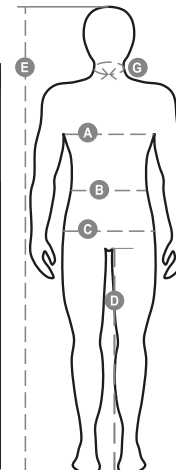

# EXTREME

000446-0102

WP 8000 mm H<sub>2</sub>O, WVT 5000 g/m<sup>2</sup> 24h. Ergonomikus férfidzseki raglán ujjakkal, formázott kapucnival, duplán szegett varratokkal és állítózsinórral, hosszú, szigetelt SBS cipzárral, tépőzárral állítható gumis mandzsettával, vékony peremű mandzsettákkal és szegélyekkel, kettő cipzáras oldalzsebbel, egy zsebbel a mellkason és egy zsebbel a bal karon.

**Összetétel:** 100% POLIÉSZTER

**Külső megjelenés:** SOFT-SHELL

**Súly:** 280 GR/MQ

**Méretetek:** XS-S-M-L-XL-XXL-3XL-4XL-5XL

**Csomagolás:** 1/10

**SZÁRMAZÁSI HELY::** SZÁRMAZÁSI HELY: KÍNA

**HS-KÓD:** 61103091

## Útmutató A Méretekhez

International Sizes	XXS		XS		S		M		L		XL		XXL		3XL		4XL		5XL	
IT - DE	36	38	40	42	44	46	48	50	52	54	56	58	60	62	64	66	68	70	72	74
FR - ES	32	34	36	38	40	42	44	46	48	50	52	54	56	58	60	62	64	66	68	70
UK Top	29	30	31	33	34	36	38	39	41	42	44	46	47	48	50	52	53	55	56	58
UK Trousers	25	27	28	29	30	32	33	34	36	38	40	41	43	45	46	48	49	51	52	54
<b>(G) - cm</b>	37	37	38	38	39	39	40	40	41	41	42,5	42,5	44	44	45	45	46	46	47	47
<b>(G) - in</b>	14½	14½	15	15	15½	15½	15¾	15¾	16	16	16¾	16¾	17¼	17¼	17¾	17¾	18	18	18½	18½
<b>(A) - cm</b>	72	76	80	84	88	92	96	100	104	108	112	116	120	124	128	132	136	140	144	148
<b>(A) - in</b>	28	30	31	33	34	36	38	39	41	42	44	46	47	48	50	52	53	55	56	58
<b>(B) - cm</b>	64	68	72	74	76	80	84	88	92	96	100	104	108	112	116	120	124	128	132	136
<b>(B) - in</b>	25	27	28	29	30	32	33	34	36	38	40	41	43	45	46	48	49	51	52	54
<b>(C) - cm</b>	80	84	88	90	92	96	100	104	108	112	116	120	124	128	132	136	140	144	148	152
<b>(C) - in</b>	31	33	34	35	36	38	39	41	42	44	46	47	49	50	52	53	55	56	58	59
<b>(D) - cm</b>	82	82	84	84	85	85	86	86	87	87	88	88	88	88	88	88	89	89	89	89
<b>(D) - in</b>	32	32	33	33	33	33	33	33	34	34	34	34	34	34	34	34	35	35	35	35
<b>(E) - cm</b>	170/181				175/187				175/189											
<b>(E) - in</b>	67/71				69/73				69/75											