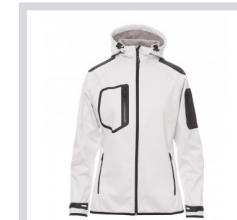

EXTREME LADY

000452-0102

WP 8000 mm H₂O, WVT 5000 g/m² 24h. Kényelmes szabású női dzseki raglán ujjakkal, formázott kapucnival, duplán szegett varratokkal és állítózsínórral, hosszú, szigetelt SBS cipzárral, tépőzárral, állítható gumis mandzsettával, vékony peremű mandzsettákkal és szegélyekkel, kettő cipzáras oldalzsebbel, egy zsebbel a mellkason és egy zsebbel a bal karon.

Összetétel: 100% POLIÉSZTER

Külső megjelenés: SOFT-SHELL

Súly: 280 GR/MQ

Méretetek: XS-S-M-L-XL-XXL

Csomagolás: 1/10

SZÁRMAZÁSI HELY:: SZÁRMAZÁSI HELY: KÍNA

HS-KÓD: 61103099

Színek

ACÉLSZÜRKE/FEKETE

FEKETE/FEKETE

Mosási útmutató

Tanúsítványok

International Sizes	XS		S		M		L		XL		XXL		3XL	
IT	34	36	38	40	42	44	46	48	50	52	54	56	58	60
FR - ES	30	32	34	36	38	40	42	44	46	48	50	52	54	56
DE	28	30	32	34	36	38	40	42	44	46	48	50	52	54
UK	2	4	6	8	10	12	14	16	18	20	22	24	26	28
(G) - cm	36	36	37	37	38,5	38,5	39,5	39,5	41	41	42	42	43	43
(G) - in	14	14	14½	14½	15	15	15½	15½	16	16	16½	16½	17	17
(A) - cm	72	76	80	84	88	92	96	100	104	108	112	116	120	124
(A) - in	28	30	31	33	35	36	37	39	41	42	44	45	47	48
(B) - cm	54	58	62	66	70	74	76	80	84	88	92	96	100	104
(B) - in	21	23	24	26	27	29	30	31	33	35	36	38	39	41
(C) - cm	80	84	88	92	96	100	104	108	112	116	120	124	128	132
(C) - in	31	33	35	36	38	39	41	42	44	45	47	48	50	51
(D) - cm	81	81	82	82	82	82	83	83	84	84	84	84	85	85
(D) - in	32	32	32	32	32	32	32	32	33	33	33	33	34	34
(E) - cm	160/175						168/185							
(E) - in	63/69						66/73