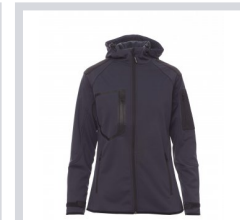

EXTREME LADY

000452-0102

WP 8000 mm H₂O, WVT 5000 g/m² 24h. Kényelmes szabású női dzseki raglán ujjakkal, formázott kapucnival, duplán szegett varratokkal és állítózsínórral, hosszú, szigetelt SBS cipzárral, tépőzárral, állítható gumis mandzsettával, vékony peremű mandzsettákkal és szegélyekkel, kettő cipzáras oldalzsebbel, egy zsebbel a mellkason és egy zsebbel a bal karon.

Összetétel: 100% POLIÉSZTER

Külső megjelenés: SOFT-SHELL

Súly: 280 GR/MQ

Méretetek: XS-S-M-L-XL-XXL

Csomagolás: 1/10

SZÁRMAZÁSI HELY:: SZÁRMAZÁSI HELY: KÍNA

HS-KÓD: 61103099

Színek

ACÉLSZÜRKE/FEKETE

FEKETE/FEKETE

Mosási útmutató

Tanúsítványok

International Sizes	XS		S		M		L		XL		XXL		3XL	
IT	34	36	38	40	42	44	46	48	50	52	54	56	58	60
FR - ES	30	32	34	36	38	40	42	44	46	48	50	52	54	56
DE	28	30	32	34	36	38	40	42	44	46	48	50	52	54
UK	2	4	6	8	10	12	14	16	18	20	22	24	26	28
(G) - cm	36	36	37	37	38,5	38,5	39,5	39,5	41	41	42	42	43	43
(G) - in	14	14	14½	14½	15	15	15½	15½	16	16	16½	16½	17	17
(A) - cm	72	76	80	84	88	92	96	100	104	108	112	116	120	124
(A) - in	28	30	31	33	35	36	37	39	41	42	44	45	47	48
(B) - cm	54	58	62	66	70	74	76	80	84	88	92	96	100	104
(B) - in	21	23	24	26	27	29	30	31	33	35	36	38	39	41
(C) - cm	80	84	88	92	96	100	104	108	112	116	120	124	128	132
(C) - in	31	33	35	36	38	39	41	42	44	45	47	48	50	51
(D) - cm	81	81	82	82	82	82	83	83	84	84	84	84	85	85
(D) - in	32	32	32	32	32	32	32	32	33	33	33	33	34	34
(E) - cm	160/175						168/185							
(E) - in	63/69						66/73