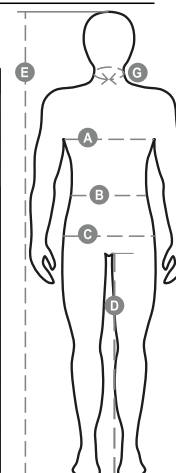

FLIGHT

000184-0051

Férfimellény 8 mm-es műanyag cipzárral és fémhúzókával, hajtókás zárással és műanyag gombokkal, levehető és/vagy elrejthető formás kapucni, szürke fényvisszaverő csíkok hátul és elől, oldalsó szellőző ereszték cipzárral, kilenc külső zseb, kettő LOCK SYSTEM típusú, kettő cipzárral és megerősített béléssel, egy megfordítható jelvénytartóval. Párnázott, mikroszálás bundából készült belső gallér, melegítő a hát és a derék számára, belső állítózsín és cipzár az egyszerű nyomtatás és hímzés érdekében.

Összetétel: 100% POLIÉSZTER

Külső megjelenés: NYERSSELYEM RIPSTOP 240T

Súly: 200 GR/MQ

Méretetek: S-M-L-XL-XXL-3XL-4XL-5XL

Csomagolás: 1/10

SZÁRMAZÁSI HELY:: SZÁRMAZÁSI HELY: KÍNA

HS-KÓD: 62014090

Színek

Útmutató A Méretekhez

International Sizes	XXS		XS		S		M		L		XL		XXL		3XL		4XL		5XL	
IT - DE	36	38	40	42	44	46	48	50	52	54	56	58	60	62	64	66	68	70	72	74
FR - ES	32	34	36	38	40	42	44	46	48	50	52	54	56	58	60	62	64	66	68	70
UK Top	29	30	31	33	34	36	38	39	41	42	44	46	47	48	50	52	53	55	56	58
UK Trousers	25	27	28	29	30	32	33	34	36	38	40	41	43	45	46	48	49	51	52	54
(G) - cm	37	37	38	38	39	39	40	40	41	41	42,5	42,5	44	44	45	45	46	46	47	47
(G) - in	14½	14½	15	15	15½	15½	15¾	15¾	16	16	16¾	16¾	17¼	17¼	17¾	17¾	18	18	18½	18½
(A) - cm	72	76	80	84	88	92	96	100	104	108	112	116	120	124	128	132	136	140	144	148
(A) - in	28	30	31	33	34	36	38	39	41	42	44	46	47	48	50	52	53	55	56	58
(B) - cm	64	68	72	74	76	80	84	88	92	96	100	104	108	112	116	120	124	128	132	136
(B) - in	25	27	28	29	30	32	33	34	36	38	40	41	43	45	46	48	49	51	52	54
(C) - cm	80	84	88	90	92	96	100	104	108	112	116	120	124	128	132	136	140	144	148	152
(C) - in	31	33	34	35	36	38	39	41	42	44	46	47	49	50	52	53	55	56	58	59
(D) - cm	82	82	84	84	85	85	86	86	87	87	88	88	88	88	88	88	89	89	89	89
(D) - in	32	32	33	33	33	33	33	33	34	34	34	34	34	34	34	34	35	35	35	35
(E) - cm	170/181				175/187				175/189											
(E) - in	67/71				69/73				69/75											