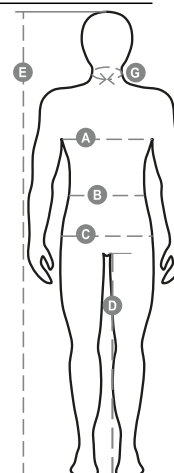

FLORENCE

000930-0021

Férfi hosszú ujjú pólóing 3, színben illeszkedő, gyöngyházhatású gombbal, bordázott gallér és mandzsetta, oldalsó szellőzők, bújtatott varrás a gallérnál kontrasztos színű anyagerősítéssel, sztreccsvarratokkal, oldalsó anyagerősítés, anyagerősítés a nyakrész belső oldalán.

Összetétel: 100% PAMUT**Külső megjelenés:** LYUKACSOS**Súly:** 210 GR/MQ**Méretetek:** XS-S-M-L-XL-XXL-3XL-4XL-5XL**Csomagolás:** 5/50**SZÁRMAZÁSI HELY::** SZÁRMAZÁSI HELY: PAKISZTÁN**HS-KÓD:** 61051000

Színek

Mosási útmutató

Tanúsítványok

Útmutató A Méretekhez

International Sizes	XXS		XS		S		M		L		XL		XXL		3XL		4XL		5XL	
IT - DE	36	38	40	42	44	46	48	50	52	54	56	58	60	62	64	66	68	70	72	74
FR - ES	32	34	36	38	40	42	44	46	48	50	52	54	56	58	60	62	64	66	68	70
UK Top	29	30	31	33	34	36	38	39	41	42	44	46	47	48	50	52	53	55	56	58
UK Trousers	25	27	28	29	30	32	33	34	36	38	40	41	43	45	46	48	49	51	52	54
(G) - cm	37	37	38	38	39	39	40	40	41	41	42,5	42,5	44	44	45	45	46	46	47	47
(G) - in	14½	14½	15	15	15½	15½	15¾	15¾	16	16	16¾	16¾	17¼	17¼	17¾	17¾	18	18	18½	18½
(A) - cm	72	76	80	84	88	92	96	100	104	108	112	116	120	124	128	132	136	140	144	148
(A) - in	28	30	31	33	34	36	38	39	41	42	44	46	47	48	50	52	53	55	56	58
(B) - cm	64	68	72	74	76	80	84	88	92	96	100	104	108	112	116	120	124	128	132	136
(B) - in	25	27	28	29	30	32	33	34	36	38	40	41	43	45	46	48	49	51	52	54
(C) - cm	80	84	88	90	92	96	100	104	108	112	116	120	124	128	132	136	140	144	148	152
(C) - in	31	33	34	35	36	38	39	41	42	44	46	47	49	50	52	53	55	56	58	59
(D) - cm	82	82	84	84	85	85	86	86	87	87	88	88	88	88	88	88	89	89	89	89
(D) - in	32	32	33	33	33	33	33	33	34	34	34	34	34	34	34	34	35	35	35	35
(E) - cm	170/181				175/187				175/189											
(E) - in	67/71				69/73				69/75											