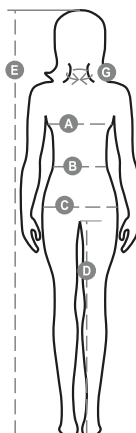

FLORENCE LADY

000931-0021

Női hosszú ujjú, karcsúsított pólóing 4, színben illeszkedő, gyöngyházhatású gombbal, bordázott gallér és ujjzegély, oldalsó szellőzők, bújtatott varrás a gallérnál kontrasztos színű anyagerősítéssel, sztreccsvarratokkal, oldalsó anyagerősítés, anyagerősítés a nyakrész belső oldalán.

Összetétel: 100% PAMUT**Külső megjelenés:** LYUKACSOS**Súly:** 210 GR/MQ**Méretetek:** XS-S-M-L-XL-XXL**Csomagolás:** 5/50**SZÁRMAZÁSI HELY::** SZÁRMAZÁSI HELY: PAKISZTÁN**HS-KÓD:** 61061000

Útmutató A Méretekhez

International Sizes	XS		S		M		L		XL		XXL		3XL	
IT	34	36	38	40	42	44	46	48	50	52	54	56	58	60
FR - ES	30	32	34	36	38	40	42	44	46	48	50	52	54	56
DE	28	30	32	34	36	38	40	42	44	46	48	50	52	54
UK	2	4	6	8	10	12	14	16	18	20	22	24	26	28
(G) - cm	36	36	37	37	38,5	38,5	39,5	39,5	41	41	42	42	43	43
(G) - in	14	14	14½	14½	15	15	15½	15½	16	16	16½	16½	17	17
(A) - cm	72	76	80	84	88	92	96	100	104	108	112	116	120	124
(A) - in	28	30	31	33	35	36	37	39	41	42	44	45	47	48
(B) - cm	54	58	62	66	70	74	76	80	84	88	92	96	100	104
(B) - in	21	23	24	26	27	29	30	31	33	35	36	38	39	41
(C) - cm	80	84	88	92	96	100	104	108	112	116	120	124	128	132
(C) - in	31	33	35	36	38	39	41	42	44	45	47	48	50	51
(D) - cm	81	81	82	82	82	82	83	83	84	84	84	84	85	85
(D) - in	32	32	32	32	32	32	32	32	33	33	33	33	34	34
(E) - cm	160/175						168/185							
(E) - in	63/69						66/73							