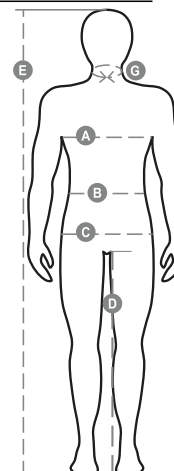

Összetétel: 90% PAMUT + 10% POLIÉSZTER

Külső megjelenés: PIQUET 10% POLIÉSZTERREL

Súly: 210 GR/MQ

Méretetek: XS-S-M-L-XL-XXL-3XL-4XL-5XL

Csomagolás: 5/50

SZÁRMAZÁSI HELY:: SZÁRMAZÁSI HELY: PAKISZTÁN

HS-KÓD: 61051000

Színek

MELÍROZOTT SZÜRKE

Útmutató A Méretekhez

International Sizes	XXS		XS		S		M		L		XL		XXL		3XL		4XL		5XL	
IT - DE	36	38	40	42	44	46	48	50	52	54	56	58	60	62	64	66	68	70	72	74
FR - ES	32	34	36	38	40	42	44	46	48	50	52	54	56	58	60	62	64	66	68	70
UK Top	29	30	31	33	34	36	38	39	41	42	44	46	47	48	50	52	53	55	56	58
UK Trousers	25	27	28	29	30	32	33	34	36	38	40	41	43	45	46	48	49	51	52	54
(G) - cm	37	37	38	38	39	39	40	40	41	41	42,5	42,5	44	44	45	45	46	46	47	47
(G) - in	14½	14½	15	15	15½	15½	15¾	15¾	16	16	16¾	16¾	17¼	17¼	17¾	17¾	18	18	18½	18½
(A) - cm	72	76	80	84	88	92	96	100	104	108	112	116	120	124	128	132	136	140	144	148
(A) - in	28	30	31	33	34	36	38	39	41	42	44	46	47	48	50	52	53	55	56	58
(B) - cm	64	68	72	74	76	80	84	88	92	96	100	104	108	112	116	120	124	128	132	136
(B) - in	25	27	28	29	30	32	33	34	36	38	40	41	43	45	46	48	49	51	52	54
(C) - cm	80	84	88	90	92	96	100	104	108	112	116	120	124	128	132	136	140	144	148	152
(C) - in	31	33	34	35	36	38	39	41	42	44	46	47	49	50	52	53	55	56	58	59
(D) - cm	82	82	84	84	85	85	86	86	87	87	88	88	88	88	88	88	89	89	89	89
(D) - in	32	32	33	33	33	33	33	33	34	34	34	34	34	34	34	34	35	35	35	35
(E) - cm	170/181				175/187				175/189											
(E) - in	67/71				69/73				69/75											