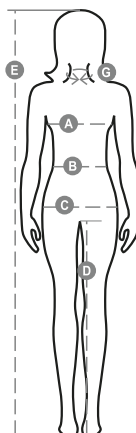

FLORIDA FLUO

001492-0475

Női rövid ujjú, kocka nyakú, karcsúsított póló 1 cm-es nyakrésszel, oldalvarratokkal.

Összetétel: 65% POLIÉSZTER 31% PAMUT 4% ELASZTÁN

Külső megjelenés: DZSÖRZÉ

Súly: 160 GR/MQ

Méreték: S-M-L-XL

Csomagolás: 1/100

SZÁRMAZÁSI HELY:: SZÁRMAZÁSI HELY: BANGLADES

HS-KÓD: 61099020

Színek

FLUORESzkÁLÓ FUKSZIA

Útmutató A Méretekhez

| International Sizes | XS | | S | | M | | L | | XL | | XXL | | 3XL | |
|---------------------|---------|----|-----|-----|------|------|---------|------|-----|-----|-----|-----|-----|-----|
| IT | 34 | 36 | 38 | 40 | 42 | 44 | 46 | 48 | 50 | 52 | 54 | 56 | 58 | 60 |
| FR - ES | 30 | 32 | 34 | 36 | 38 | 40 | 42 | 44 | 46 | 48 | 50 | 52 | 54 | 56 |
| DE | 28 | 30 | 32 | 34 | 36 | 38 | 40 | 42 | 44 | 46 | 48 | 50 | 52 | 54 |
| UK | 2 | 4 | 6 | 8 | 10 | 12 | 14 | 16 | 18 | 20 | 22 | 24 | 26 | 28 |
| (G) - cm | 36 | 36 | 37 | 37 | 38,5 | 38,5 | 39,5 | 39,5 | 41 | 41 | 42 | 42 | 43 | 43 |
| (G) - in | 14 | 14 | 14½ | 14½ | 15 | 15 | 15½ | 15½ | 16 | 16 | 16½ | 16½ | 17 | 17 |
| (A) - cm | 72 | 76 | 80 | 84 | 88 | 92 | 96 | 100 | 104 | 108 | 112 | 116 | 120 | 124 |
| (A) - in | 28 | 30 | 31 | 33 | 35 | 36 | 37 | 39 | 41 | 42 | 44 | 45 | 47 | 48 |
| (B) - cm | 54 | 58 | 62 | 66 | 70 | 74 | 76 | 80 | 84 | 88 | 92 | 96 | 100 | 104 |
| (B) - in | 21 | 23 | 24 | 26 | 27 | 29 | 30 | 31 | 33 | 35 | 36 | 38 | 39 | 41 |
| (C) - cm | 80 | 84 | 88 | 92 | 96 | 100 | 104 | 108 | 112 | 116 | 120 | 124 | 128 | 132 |
| (C) - in | 31 | 33 | 35 | 36 | 38 | 39 | 41 | 42 | 44 | 45 | 47 | 48 | 50 | 51 |
| (D) - cm | 81 | 81 | 82 | 82 | 82 | 82 | 83 | 83 | 84 | 84 | 84 | 84 | 85 | 85 |
| (D) - in | 32 | 32 | 32 | 32 | 32 | 32 | 32 | 32 | 33 | 33 | 33 | 33 | 34 | 34 |
| (E) - cm | 160/175 | | | | | | 168/185 | | | | | | | |
| (E) - in | 63/69 | | | | | | 66/73 | | | | | | | |