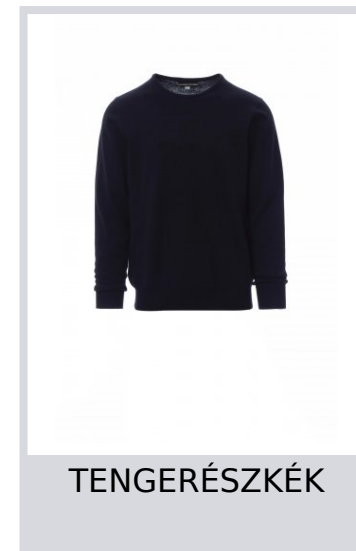

FLY

000298-0081

Kerek nyakú uniszex pulóver, finom, egyenletes kidolgozás, testhezálló, kötött, varrás nélkül, finom bordás nyak, kézelő és derékrész.

Összetétel: 90% PAMUT + 10% GYAPJÚ

Külső megjelenés: PAMUT/GYAPJÚ KEVERÉK,

Súly: 280 GR/MQ

Méretetek: XS-S-M-L-XL-XXL-3XL

Csomagolás: 1/30

SZÁRMAZÁSI HELY:: SZÁRMAZÁSI HELY: BANGLADES

HS-KÓD: 61102091

Színek

Útmutató A Méretekhez

International Sizes	XXS		XS		S		M		L		XL		XXL		3XL		4XL		5XL	
IT - DE	36	38	40	42	44	46	48	50	52	54	56	58	60	62	64	66	68	70	72	74
FR - ES	32	34	36	38	40	42	44	46	48	50	52	54	56	58	60	62	64	66	68	70
UK Top	29	30	31	33	34	36	38	39	41	42	44	46	47	48	50	52	53	55	56	58
UK Trousers	25	27	28	29	30	32	33	34	36	38	40	41	43	45	46	48	49	51	52	54
(G) - cm	37	37	38	38	39	39	40	40	41	41	42,5	42,5	44	44	45	45	46	46	47	47
(G) - in	14½	14½	15	15	15½	15½	15¾	15¾	16	16	16¾	16¾	17¼	17¼	17¾	17¾	18	18	18½	18½
(A) - cm	72	76	80	84	88	92	96	100	104	108	112	116	120	124	128	132	136	140	144	148
(A) - in	28	30	31	33	34	36	38	39	41	42	44	46	47	48	50	52	53	55	56	58
(B) - cm	64	68	72	74	76	80	84	88	92	96	100	104	108	112	116	120	124	128	132	136
(B) - in	25	27	28	29	30	32	33	34	36	38	40	41	43	45	46	48	49	51	52	54
(C) - cm	80	84	88	90	92	96	100	104	108	112	116	120	124	128	132	136	140	144	148	152
(C) - in	31	33	34	35	36	38	39	41	42	44	46	47	49	50	52	53	55	56	58	59
(D) - cm	82	82	84	84	85	85	86	86	87	87	88	88	88	88	88	88	89	89	89	89
(D) - in	32	32	33	33	33	33	33	33	34	34	34	34	34	34	34	34	35	35	35	35
(E) - cm	170/181				175/187				175/189											
(E) - in	67/71				69/73				69/75											