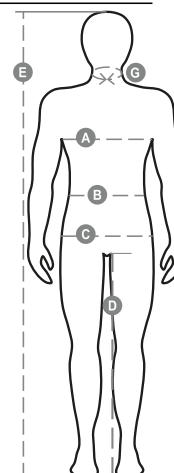

FLY

000298-0081

Kerek nyakú uniszex pulóver, finom, egyenletes kidolgozás, testhezálló, kötött, varrás nélkül, finom bordás nyak, kézelő és derékrész.

Összetétel: 90% PAMUT + 10% GYAPJÚ

Külső megjelenés: PAMUT/GYAPJÚ KEVERÉK,

Súly: 280 GR/MQ

Méretetek: XS-S-M-L-XL-XXL-3XL

Csomagolás: 1/30

SZÁRMAZÁSI HELY:: SZÁRMAZÁSI HELY: BANGLADES

HS-KÓD: 61102091

Színek

Útmutató A Méretekhez

International Sizes	XXS		XS		S		M		L		XL		XXL		3XL		4XL		5XL	
IT - DE	36	38	40	42	44	46	48	50	52	54	56	58	60	62	64	66	68	70	72	74
FR - ES	32	34	36	38	40	42	44	46	48	50	52	54	56	58	60	62	64	66	68	70
UK Top	29	30	31	33	34	36	38	39	41	42	44	46	47	48	50	52	53	55	56	58
UK Trousers	25	27	28	29	30	32	33	34	36	38	40	41	43	45	46	48	49	51	52	54
(G) - cm	37	37	38	38	39	39	40	40	41	41	42,5	42,5	44	44	45	45	46	46	47	47
(G) - in	14½	14½	15	15	15½	15½	15¾	15¾	16	16	16¾	16¾	17¼	17¼	17¾	17¾	18	18	18½	18½
(A) - cm	72	76	80	84	88	92	96	100	104	108	112	116	120	124	128	132	136	140	144	148
(A) - in	28	30	31	33	34	36	38	39	41	42	44	46	47	48	50	52	53	55	56	58
(B) - cm	64	68	72	74	76	80	84	88	92	96	100	104	108	112	116	120	124	128	132	136
(B) - in	25	27	28	29	30	32	33	34	36	38	40	41	43	45	46	48	49	51	52	54
(C) - cm	80	84	88	90	92	96	100	104	108	112	116	120	124	128	132	136	140	144	148	152
(C) - in	31	33	34	35	36	38	39	41	42	44	46	47	49	50	52	53	55	56	58	59
(D) - cm	82	82	84	84	85	85	86	86	87	87	88	88	88	88	88	88	89	89	89	89
(D) - in	32	32	33	33	33	33	33	33	34	34	34	34	34	34	34	34	35	35	35	35
(E) - cm	170/181				175/187				175/189											
(E) - in	67/71				69/73				69/75											