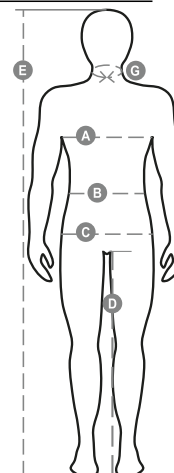

PAYPER

FOREST/SUMMER

000169-0067

Klasszikus nyári nadrág férfiaknak rugalmas oldalrészsel és derékövezetőkkel. Cipzáras rögzítés fémgombbal, két elülső zseb, két oldalsó zseb hajtókával és patentgombbal, bal oldalon egy cipzáras zseb, jobb oldalon zseb összehajtható mérőszalagnak, két hátsó zsebníllás gombbal és gomblyukkal.

Összetétel: 100% PAMUT

Külső megjelenés: CIPOBÉLÉSVÁSZON RIPSTOP

Súly: 210 GR/MQ

Méretetek: XS-S-M-L-XL-XXL-3XL-4XL-5XL

Csomagolás: 1/20

SZÁRMAZÁSI HELY:: SZÁRMAZÁSI HELY: PAKISZTÁN

HS-KÓD: 62034211

Színek

Útmutató A Méretekhez

International Sizes	XXS		XS		S		M		L		XL		XXL		3XL		4XL		5XL	
IT - DE	36	38	40	42	44	46	48	50	52	54	56	58	60	62	64	66	68	70	72	74
FR - ES	32	34	36	38	40	42	44	46	48	50	52	54	56	58	60	62	64	66	68	70
UK Top	29	30	31	33	34	36	38	39	41	42	44	46	47	48	50	52	53	55	56	58
UK Trousers	25	27	28	29	30	32	33	34	36	38	40	41	43	45	46	48	49	51	52	54
(G) - cm	37	37	38	38	39	39	40	40	41	41	42,5	42,5	44	44	45	45	46	46	47	47
(G) - in	14½	14½	15	15	15½	15½	15¾	15¾	16	16	16¾	16¾	17¼	17¼	17¾	17¾	18	18	18½	18½
(A) - cm	72	76	80	84	88	92	96	100	104	108	112	116	120	124	128	132	136	140	144	148
(A) - in	28	30	31	33	34	36	38	39	41	42	44	46	47	48	50	52	53	55	56	58
(B) - cm	64	68	72	74	76	80	84	88	92	96	100	104	108	112	116	120	124	128	132	136
(B) - in	25	27	28	29	30	32	33	34	36	38	40	41	43	45	46	48	49	51	52	54
(C) - cm	80	84	88	90	92	96	100	104	108	112	116	120	124	128	132	136	140	144	148	152
(C) - in	31	33	34	35	36	38	39	41	42	44	46	47	49	50	52	53	55	56	58	59
(D) - cm	82	82	84	84	85	85	86	86	87	87	88	88	88	88	88	88	89	89	89	89
(D) - in	32	32	33	33	33	33	33	33	34	34	34	34	34	34	34	34	35	35	35	35
(E) - cm	170/181				175/187				175/189											
(E) - in	67/71				69/73				69/75											