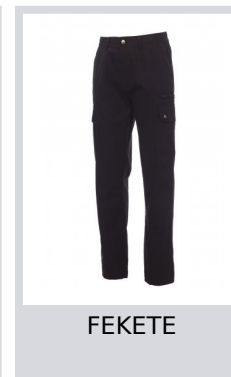

PAYPER

FOREST/SUMMER

000169-0067

Klasszikus nyári nadrág férfiaknak rugalmas oldalrészsel és derékövezetőkkel. Cipzáras rögzítés fémgombbal, két elülső zseb, két oldalsó zseb hajtókával és patentgombbal, bal oldalon egy cipzáras zseb, jobb oldalon zseb összehajtható mérőszalagnak, két hátsó zsebníllás gombbal és gomblyukkal.

Összetétel: 100% PAMUT

Külső megjelenés: CIPOBÉLÉSVÁSZON RIPSTOP

Súly: 210 GR/MQ

Méretetek: XS-S-M-L-XL-XXL-3XL-4XL-5XL

Csomagolás: 1/20

SZÁRMAZÁSI HELY:: SZÁRMAZÁSI HELY: PAKISZTÁN

HS-KÓD: 62034211

Színek