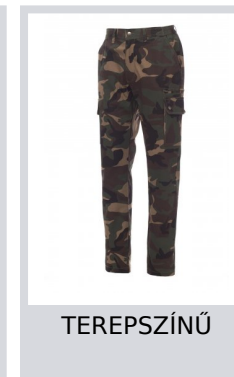

PAYPER

FOREST/SUMMER

000169-0067

Klasszikus nyári nadrág férfiaknak rugalmas oldalrészsel és derékövezetőkkel. Cipzáras rögzítés fémgombbal, két elülső zseb, két oldalsó zseb hajtókával és patentgombbal, bal oldalon egy cipzáras zseb, jobb oldalon zseb összehajtható mérőszalagnak, két hátsó zsebníllás gombbal és gomblyukkal.

Összetétel: 100% PAMUT

Külső megjelenés: CIPOBÉLÉSVÁSZON RIPSTOP

Súly: 210 GR/MQ

Méretetek: XS-S-M-L-XL-XXL-3XL-4XL-5XL

Csomagolás: 1/20

SZÁRMAZÁSI HELY:: SZÁRMAZÁSI HELY: PAKISZTÁN

HS-KÓD: 62034211

Színek