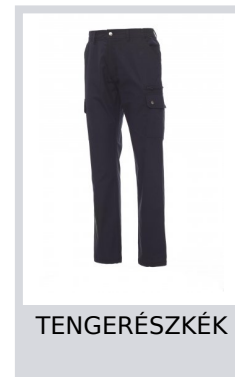

PAYPER

FOREST/SUMMER

000169-0067

Klasszikus nyári nadrág férfiaknak rugalmas oldalrészsel és derékövezetőkkel. Cipzáras rögzítés fémgombbal, két elülső zseb, két oldalsó zseb hajtókával és patentgombbal, bal oldalon egy cipzáras zseb, jobb oldalon zseb összehajtható mérőszalagnak, két hátsó zsebníllás gombbal és gomblyukkal.

Összetétel: 100% PAMUT

Külső megjelenés: CIPOBÉLÉSVÁSZON RIPSTOP

Súly: 210 GR/MQ

Méretetek: XS-S-M-L-XL-XXL-3XL-4XL-5XL

Csomagolás: 1/20

SZÁRMAZÁSI HELY:: SZÁRMAZÁSI HELY: PAKISZTÁN

HS-KÓD: 62034211

Színek