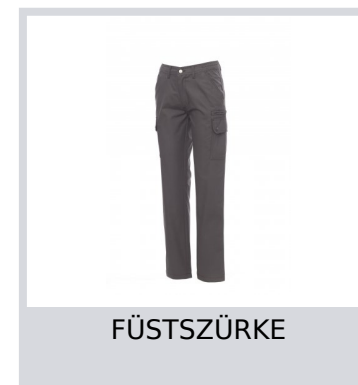

## FOREST/SUMMER LADY

000168-0067

Klasszikus nyári nadrág nőknek rugalmas oldalrészsel és derékövezetőkkel. Cipzáras rögzítés fémgombbal, két elülső zseb, két oldalsó zseb hajtókával és patentgombbal, bal oldalon egy cipzáras zseb, jobb oldalon zseb összehajtható mérőszalagnak, két hátsó zsebníllás gombbal és gomblyukkal.

### Színek

TENGERÉSZKÉK

KHAKI

FÜSTSZÜRKE

FEKETE