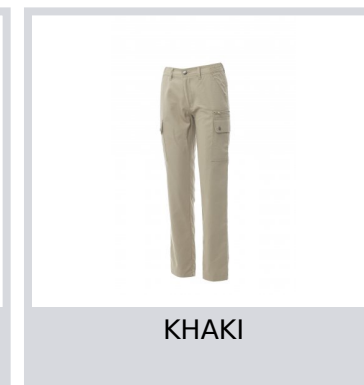

## FOREST/SUMMER LADY

000168-0067

Klasszikus nyári nadrág nőknek rugalmas oldalrészsel és derékövezetőkkel. Cipzáras rögzítés fémgombbal, két elülső zseb, két oldalsó zseb hajtókával és patentgombbal, bal oldalon egy cipzáras zseb, jobb oldalon zseb összehajtható mérőszalagnak, két hátsó zsebníllás gombbal és gomblyukkal.

### Színek

TENGERÉSZKÉK

KHAKI

FÜSTSZÜRKE

FEKETE