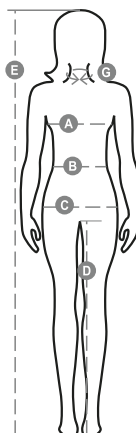

## FOREST/SUMMER LADY

000168-0067

Klasszikus nyári nadrág nőknek rugalmas oldalrészsel és derékövezetőkkel. Cipzáras rögzítés fémgombbal, két elülső zseb, két oldalsó zseb hajtókával és patentgombbal, bal oldalon egy cipzáras zseb, jobb oldalon zseb összehajtható mérőszalagnak, két hátsó zsebníllás gombbal és gomblyukkal.

**Összetétel:** 100% PAMUT**Külső megjelenés:** CIPOBÉLÉSVÁSZON RIPSTOP**Súly:** 210 GR/MQ**Méretetek:** XS-S-M-L-XL-XXL**Csomagolás:** 1/20**SZÁRMAZÁSI HELY::** SZÁRMAZÁSI HELY: PAKISZTÁN**HS-KÓD:** 62046211

### Útmutató A Méretekhez

International Sizes	XS		S		M		L		XL		XXL		3XL	
IT	34	36	38	40	42	44	46	48	50	52	54	56	58	60
FR - ES	30	32	34	36	38	40	42	44	46	48	50	52	54	56
DE	28	30	32	34	36	38	40	42	44	46	48	50	52	54
UK	2	4	6	8	10	12	14	16	18	20	22	24	26	28
<b>(G) - cm</b>	36	36	37	37	38,5	38,5	39,5	39,5	41	41	42	42	43	43
<b>(G) - in</b>	14	14	14½	14½	15	15	15½	15½	16	16	16½	16½	17	17
<b>(A) - cm</b>	72	76	80	84	88	92	96	100	104	108	112	116	120	124
<b>(A) - in</b>	28	30	31	33	35	36	37	39	41	42	44	45	47	48
<b>(B) - cm</b>	54	58	62	66	70	74	76	80	84	88	92	96	100	104
<b>(B) - in</b>	21	23	24	26	27	29	30	31	33	35	36	38	39	41
<b>(C) - cm</b>	80	84	88	92	96	100	104	108	112	116	120	124	128	132
<b>(C) - in</b>	31	33	35	36	38	39	41	42	44	45	47	48	50	51
<b>(D) - cm</b>	81	81	82	82	82	82	83	83	84	84	84	84	85	85
<b>(D) - in</b>	32	32	32	32	32	32	32	32	33	33	33	33	34	34
<b>(E) - cm</b>	160/175						168/185							
<b>(E) - in</b>	63/69						66/73							