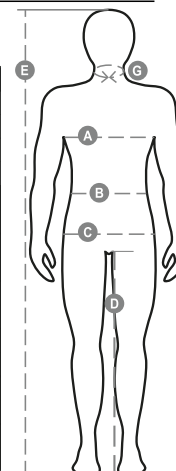

PAYPER

FOREST/WINTER

000170-0068

Klasszikus téli nadrág férfiaknak rugalmas oldalrészsel és derékövezetőkkel. Cipzárás rögzítés fémgombbal, két elülső zseb, két oldalsó zseb hajtókával és patentgombbal, bal oldalon egy cipzárás zseb, jobb oldalon zseb összehajtható mérőszalagnak, két hátsó zsebníllás gombbal és gomblyukkal.

Összetétel: 100% PAMUT**Külső megjelenés:** FÉSÜLT SÁVOLYSZÖVÉSŰ TWILL**Súly:** 300 GR/MQ**Méretetek:** XS-S-M-L-XL-XXL-3XL-4XL-5XL**Csomagolás:** 1/20**SZÁRMAZÁSI HELY::** SZÁRMAZÁSI HELY: PAKISZTÁN**HS-KÓD:** 62034211**BIG SIZE**

Színek

TENGERÉSZKÉK

FÜSTSZÜRKE

FEKETE

Mosási útmutató

Útmutató A Méretekhez

International Sizes	XXS		XS		S		M		L		XL		XXL		3XL		4XL		5XL	
IT - DE	36	38	40	42	44	46	48	50	52	54	56	58	60	62	64	66	68	70	72	74
FR - ES	32	34	36	38	40	42	44	46	48	50	52	54	56	58	60	62	64	66	68	70
UK Top	29	30	31	33	34	36	38	39	41	42	44	46	47	48	50	52	53	55	56	58
UK Trousers	25	27	28	29	30	32	33	34	36	38	40	41	43	45	46	48	49	51	52	54
(G) - cm	37	37	38	38	39	39	40	40	41	41	42,5	42,5	44	44	45	45	46	46	47	47
(G) - in	14½	14½	15	15	15½	15½	15¾	15¾	16	16	16¾	16¾	17¼	17¼	17¾	17¾	18	18	18½	18½
(A) - cm	72	76	80	84	88	92	96	100	104	108	112	116	120	124	128	132	136	140	144	148
(A) - in	28	30	31	33	34	36	38	39	41	42	44	46	47	48	50	52	53	55	56	58
(B) - cm	64	68	72	74	76	80	84	88	92	96	100	104	108	112	116	120	124	128	132	136
(B) - in	25	27	28	29	30	32	33	34	36	38	40	41	43	45	46	48	49	51	52	54
(C) - cm	80	84	88	90	92	96	100	104	108	112	116	120	124	128	132	136	140	144	148	152
(C) - in	31	33	34	35	36	38	39	41	42	44	46	47	49	50	52	53	55	56	58	59
(D) - cm	82	82	84	84	85	85	86	86	87	87	88	88	88	88	88	88	89	89	89	89
(D) - in	32	32	33	33	33	33	33	33	34	34	34	34	34	34	34	34	35	35	35	35
(E) - cm	170/181				175/187				175/189											
(E) - in	67/71				69/73				69/75											