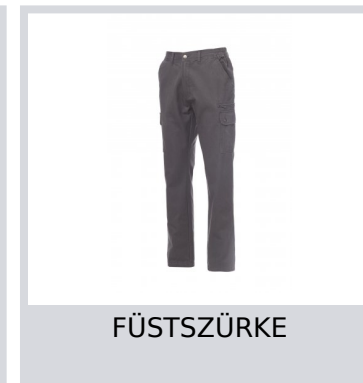

FÜSTSZÜRKE