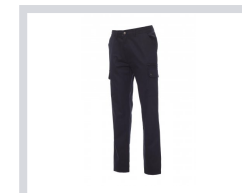

TENGERÉSZKÉK