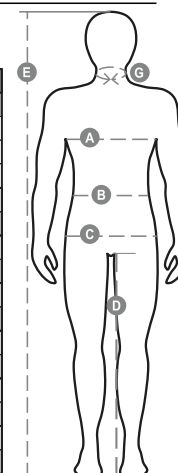

FOREST

000166-0066

Négy évszakos nadrág férfiaknak rugalmas oldalrészsel és derékövezetőkkel. Cipzáras rögzítés fémgombbal, két elülső zseb, két oldalsó zseb hajtókával és patentgombbal, bal oldalon egy cipzáras zseb, jobb oldalon zseb összehajtható mérőszalagnak, két hátsó zsebníllás gombbal és gomblyukkal.

Összetétel: 100% PAMUT

Külső megjelenés: CIPOBÉLÉSVÁSZON

Súly: 280 GR/MQ

Méretetek: XS-S-M-L-XL-XXL-3XL-4XL-5XL

Csomagolás: 1/20

SZÁRMAZÁSI HELY:: SZÁRMAZÁSI HELY: PAKISZTÁN

HS-KÓD: 62034211

Színek

Mosási útmutató

Tanúsítványok

I CAT

UK CA

International Sizes	XXS		XS		S		M		L		XL		XXL		3XL		4XL		5XL	
IT - DE	36	38	40	42	44	46	48	50	52	54	56	58	60	62	64	66	68	70	72	74
FR - ES	32	34	36	38	40	42	44	46	48	50	52	54	56	58	60	62	64	66	68	70
UK Top	29	30	31	33	34	36	38	39	41	42	44	46	47	48	50	52	53	55	56	58
UK Trousers	25	27	28	29	30	32	33	34	36	38	40	41	43	45	46	48	49	51	52	54
(G) - cm	37	37	38	38	39	39	40	40	41	41	42,5	42,5	44	44	45	45	46	46	47	47
(G) - in	14½	14½	15	15	15½	15½	15¾	15¾	16	16	16¾	16¾	17¼	17¼	17¾	17¾	18	18	18½	18½
(A) - cm	72	76	80	84	88	92	96	100	104	108	112	116	120	124	128	132	136	140	144	148
(A) - in	28	30	31	33	34	36	38	39	41	42	44	46	47	48	50	52	53	55	56	58
(B) - cm	64	68	72	74	76	80	84	88	92	96	100	104	108	112	116	120	124	128	132	136
(B) - in	25	27	28	29	30	32	33	34	36	38	40	41	43	45	46	48	49	51	52	54
(C) - cm	80	84	88	90	92	96	100	104	108	112	116	120	124	128	132	136	140	144	148	152
(C) - in	31	33	34	35	36	38	39	41	42	44	46	47	49	50	52	53	55	56	58	59
(D) - cm	82	82	84	84	85	85	86	86	87	87	88	88	88	88	88	88	89	89	89	89
(D) - in	32	32	33	33	33	33	33	33	34	34	34	34	34	34	34	34	35	35	35	35
(E) - cm	170/181				175/187				175/189											
(E) - in	67/71				69/73				69/75											