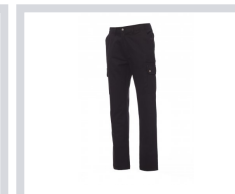

FOREST

000166-0066

Négy évszakos nadrág férfiaknak rugalmas oldalrészsel és derékövezetőkkel. Cipzáras rögzítés fémgombbal, két elülső zseb, két oldalsó zseb hajtókával és patentgombbal, bal oldalon egy cipzáras zseb, jobb oldalon zseb összehajtható mérőszalagnak, két hátsó zsebníllás gombbal és gomblyukkal.

FEHÉR

PIROS

KATONAI ZÖLD

TENGERÉSZKÉK

KIRÁLYKÉK

KHAKI

FÜSTSZÜRKE

FEKETE