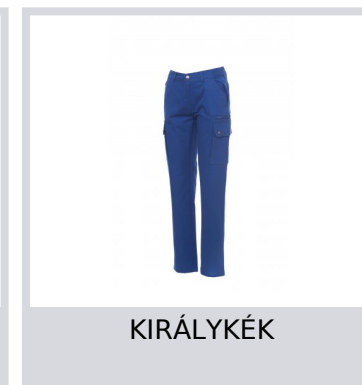

## FOREST LADY

000167-0066

Négy évszakos klasszikus nadrág nőknek rugalmas oldalrészsel és derékövezetőkkel. Cipzáras rögzítés fémgombbal, két elülső zseb, két oldalsó zseb hajtókával és patentgombbal, bal oldalon egy cipzáras zseb, jobb oldalon zseb összehajtható mérőszalagnak, két hátsó zsebníllás gombbal és gomblyukkal.

**Összetétel:** 100% PAMUT**Külső megjelenés:** CIPOBÉLÉSVÁSZON**Súly:** 280 GR/MQ**Méretetek:** XS-S-M-L-XL-XXL**Csomagolás:** 1/20**SZÁRMAZÁSI HELY::** SZÁRMAZÁSI HELY: PAKISZTÁN**HS-KÓD:** 62046211

### Színek

TENGERÉSZKÉK

KIRÁLYKÉK

FÜSTSZÜRKE

FEKETE