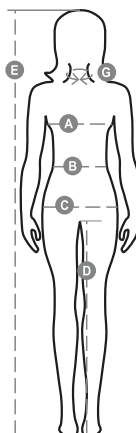

## FOREST LADY

000167-0066

Négy évszakos klasszikus nadrág nőknek rugalmas oldalrészsel és derékövezetőkkel. Cipzáras rögzítés fémgombbal, két elülső zseb, két oldalsó zseb hajtókával és patentgombbal, bal oldalon egy cipzáras zseb, jobb oldalon zseb összehajtható mérőszalagnak, két hátsó zsebníllás gombbal és gomblyukkal.

**Összetétel:** 100% PAMUT**Külső megjelenés:** CIPOBÉLÉSVÁSZON**Súly:** 280 GR/MQ**Méretetek:** XS-S-M-L-XL-XXL**Csomagolás:** 1/20**SZÁRMAZÁSI HELY::** SZÁRMAZÁSI HELY: PAKISZTÁN**HS-KÓD:** 62046211

### Útmutató A Méretekhez

International Sizes	XS		S		M		L		XL		XXL		3XL	
IT	34	36	38	40	42	44	46	48	50	52	54	56	58	60
FR - ES	30	32	34	36	38	40	42	44	46	48	50	52	54	56
DE	28	30	32	34	36	38	40	42	44	46	48	50	52	54
UK	2	4	6	8	10	12	14	16	18	20	22	24	26	28
<b>(G) - cm</b>	36	36	37	37	38,5	38,5	39,5	39,5	41	41	42	42	43	43
<b>(G) - in</b>	14	14	14½	14½	15	15	15½	15½	16	16	16½	16½	17	17
<b>(A) - cm</b>	72	76	80	84	88	92	96	100	104	108	112	116	120	124
<b>(A) - in</b>	28	30	31	33	35	36	37	39	41	42	44	45	47	48
<b>(B) - cm</b>	54	58	62	66	70	74	76	80	84	88	92	96	100	104
<b>(B) - in</b>	21	23	24	26	27	29	30	31	33	35	36	38	39	41
<b>(C) - cm</b>	80	84	88	92	96	100	104	108	112	116	120	124	128	132
<b>(C) - in</b>	31	33	35	36	38	39	41	42	44	45	47	48	50	51
<b>(D) - cm</b>	81	81	82	82	82	82	83	83	84	84	84	84	85	85
<b>(D) - in</b>	32	32	32	32	32	32	32	32	33	33	33	33	34	34
<b>(E) - cm</b>	160/175						168/185							
<b>(E) - in</b>	63/69						66/73							