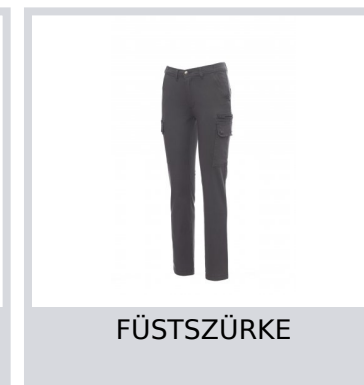

FÜSTSZÜRKE