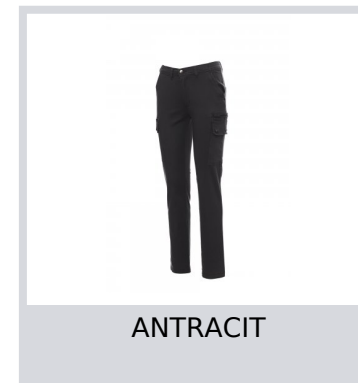

PAYPER

FOREST LADY STRETCH

001197-0376

Klasszikus szabású női sztreccsnadrág minden évszakra, elasztikus oldalsó betéttel és övbújtatókkal, cipzár és fémgomb, két klasszikus szabású első zseb, két oldalsó zseb hajtókával és patentokkal, a bal oldalon cipzáras zseb, a jobb oldalon visszahúzható mérőszalag zseb. Két hátsó zseb szegéllyel, gombbal és gomblyukkal.

Összetétel: 98% PAMUT + 2% ELASZTÁN

Külső megjelenés: SZTRECCS CIPOBÉLÉSVÁSZON R

Súly: 290 GR/MQ

Méretetek: 38-40-42-44-46/48

Csomagolás: 1/20

SZÁRMAZÁSI HELY:: SZÁRMAZÁSI HELY: PAKISZTÁN

HS-KÓD: 62046211

Útmutató A Méretekhez

International Sizes	XS		S		M		L		XL		XXL		3XL	
IT	34	36	38	40	42	44	46	48	50	52	54	56	58	60
FR - ES	30	32	34	36	38	40	42	44	46	48	50	52	54	56
DE	28	30	32	34	36	38	40	42	44	46	48	50	52	54
UK	2	4	6	8	10	12	14	16	18	20	22	24	26	28
(G) - cm	36	36	37	37	38,5	38,5	39,5	39,5	41	41	42	42	43	43
(G) - in	14	14	14½	14½	15	15	15½	15½	16	16	16½	16½	17	17
(A) - cm	72	76	80	84	88	92	96	100	104	108	112	116	120	124
(A) - in	28	30	31	33	35	36	37	39	41	42	44	45	47	48
(B) - cm	54	58	62	66	70	74	76	80	84	88	92	96	100	104
(B) - in	21	23	24	26	27	29	30	31	33	35	36	38	39	41
(C) - cm	80	84	88	92	96	100	104	108	112	116	120	124	128	132
(C) - in	31	33	35	36	38	39	41	42	44	45	47	48	50	51
(D) - cm	81	81	82	82	82	82	83	83	84	84	84	84	85	85
(D) - in	32	32	32	32	32	32	32	32	33	33	33	33	34	34
(E) - cm	160/175						168/185							
(E) - in	63/69						66/73							

Színek

ANTRACIT

Mosási útmutató

Tanúsítványok

I CAT

UK CA