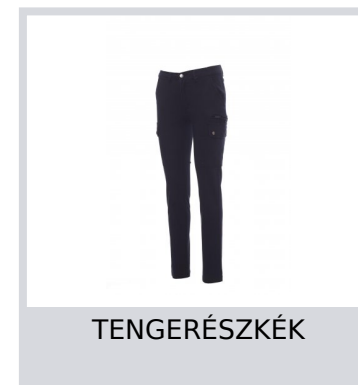

Színek

TENGERÉSZKÉK