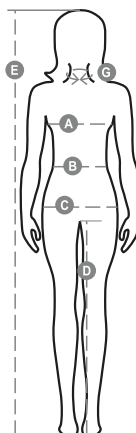

PAYPER

FOREST LADY STRETCH

001197-0376

Klasszikus szabású női sztreccsnadrág minden évszakra, elasztikus oldalsó betéttel és övbújtatókkal, cipzár és fémgomb, két klasszikus szabású első zseb, két oldalsó zseb hajtókával és patentokkal, a bal oldalon cipzáras zseb, a jobb oldalon visszahúzható mérőszalag zseb. Két hátsó zseb szegéllyel, gombbal és gomblyukkal.

Összetétel: 98% PAMUT + 2% ELASZTÁN**Külső megjelenés:** SZTRECCS CIPOBÉLÉSVÁSZON R**Súly:** 290 GR/MQ**Méretetek:** 38-40-42-44-46/48**Csomagolás:** 1/20**SZÁRMAZÁSI HELY::** SZÁRMAZÁSI HELY: PAKISZTÁN**HS-KÓD:** 62046211

Útmutató A Méretekhez

International Sizes	XS		S		M		L		XL		XXL		3XL	
IT	34	36	38	40	42	44	46	48	50	52	54	56	58	60
FR - ES	30	32	34	36	38	40	42	44	46	48	50	52	54	56
DE	28	30	32	34	36	38	40	42	44	46	48	50	52	54
UK	2	4	6	8	10	12	14	16	18	20	22	24	26	28
(G) - cm	36	36	37	37	38,5	38,5	39,5	39,5	41	41	42	42	43	43
(G) - in	14	14	14½	14½	15	15	15½	15½	16	16	16½	16½	17	17
(A) - cm	72	76	80	84	88	92	96	100	104	108	112	116	120	124
(A) - in	28	30	31	33	35	36	37	39	41	42	44	45	47	48
(B) - cm	54	58	62	66	70	74	76	80	84	88	92	96	100	104
(B) - in	21	23	24	26	27	29	30	31	33	35	36	38	39	41
(C) - cm	80	84	88	92	96	100	104	108	112	116	120	124	128	132
(C) - in	31	33	35	36	38	39	41	42	44	45	47	48	50	51
(D) - cm	81	81	82	82	82	82	83	83	84	84	84	84	85	85
(D) - in	32	32	32	32	32	32	32	32	33	33	33	33	34	34
(E) - cm	160/175						168/185							
(E) - in	63/69						66/73							