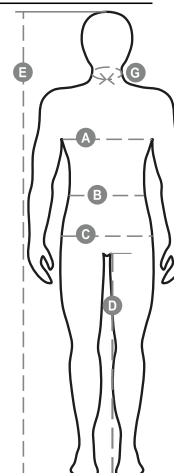

FOREST POLAR

001114-0066

Poliészter flannellel bélelt férfi téli nadrág (súly: 110 g/m²) elastikus oldalsó betéttel és övbújtatókkal, cipzár és fémgomb, két klasszikus szabású első zseb, két oldalsó zseb hajtókával és patentokkal, a bal oldalon cipzáras zseb, a jobb oldalon visszahúzható mérőszalag zseb. Két hátsó zseb szegéllyel, gombbal és gomblyukkal.

Összetétel: 100% PAMUT

Külső megjelenés: CIPOBÉLÉSVÁSZON

Súly: 280 GR/MQ

Méretetek: XS-S-M-L-XL-XXL-3XL-4XL-5XL

Csomagolás: 1/20

SZÁRMAZÁSI HELY:: SZÁRMAZÁSI HELY: PAKISZTÁN

HS-KÓD: 62034211

Színek

TENGERÉSZKÉK

FÜSTSZÜRKE

FEKETE

Mosási útmutató

Tanúsítványok

Útmutató A Méretekhez

International Sizes	XXS		XS		S		M		L		XL		XXL		3XL		4XL		5XL	
IT - DE	36	38	40	42	44	46	48	50	52	54	56	58	60	62	64	66	68	70	72	74
FR - ES	32	34	36	38	40	42	44	46	48	50	52	54	56	58	60	62	64	66	68	70
UK Top	29	30	31	33	34	36	38	39	41	42	44	46	47	48	50	52	53	55	56	58
UK Trousers	25	27	28	29	30	32	33	34	36	38	40	41	43	45	46	48	49	51	52	54
(G) - cm	37	37	38	38	39	39	40	40	41	41	42,5	42,5	44	44	45	45	46	46	47	47
(G) - in	14½	14½	15	15	15½	15½	15¾	15¾	16	16	16¾	16¾	17¼	17¼	17¾	17¾	18	18	18½	18½
(A) - cm	72	76	80	84	88	92	96	100	104	108	112	116	120	124	128	132	136	140	144	148
(A) - in	28	30	31	33	34	36	38	39	41	42	44	46	47	48	50	52	53	55	56	58
(B) - cm	64	68	72	74	76	80	84	88	92	96	100	104	108	112	116	120	124	128	132	136
(B) - in	25	27	28	29	30	32	33	34	36	38	40	41	43	45	46	48	49	51	52	54
(C) - cm	80	84	88	90	92	96	100	104	108	112	116	120	124	128	132	136	140	144	148	152
(C) - in	31	33	34	35	36	38	39	41	42	44	46	47	49	50	52	53	55	56	58	59
(D) - cm	82	82	84	84	85	85	86	86	87	87	88	88	88	88	88	88	89	89	89	89
(D) - in	32	32	33	33	33	33	33	33	34	34	34	34	34	34	34	34	35	35	35	35
(E) - cm	170/181				175/187				175/189											
(E) - in	67/71				69/73				69/75											