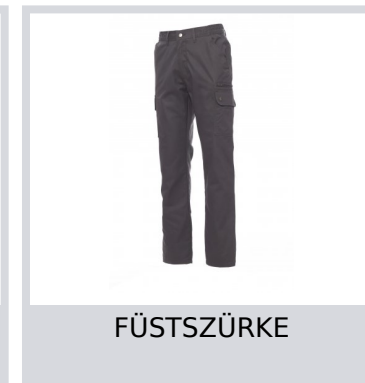

FÜSTSZÜRKE