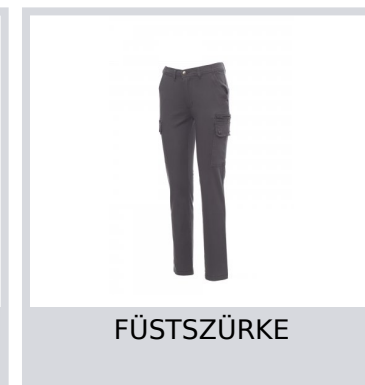

# FOREST STRETCH SUMMER LADY

S00526-P055

Klasszikus női nyári nadrág szakadásbiztos anyagból, rugalmas oldalrésszel és derékövezetőkkel. Cipzáras rögzítés fémgombbal, két klasszikus elülső zseb, két oldalsó zseb hajtókával és patentgombbal, bal oldalon egy cipzáras zseb, jobb oldalon visszahúzható mérőszalag zseb, két hátsó zsebnílás gombbal és gomblyukkal.

**Összetétel:** 98% PAMUT + 2% ELASZTÁN

**Külső megjelenés:** SZAKADÁSBIZTOS MINI

**Súly:** 220 GR/MQ

**Méretetek:** 38-40-42-44-46/48

**Csomagolás:** 1/20

**SZÁRMAZÁSI HELY::** SZÁRMAZÁSI HELY: PAKISZTÁN

**HS-KÓD:** 62046211

## Színek

TENGERÉSZKÉK

FÜSTSZÜRKE

FEKETE