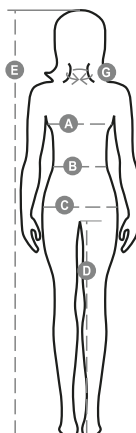

# FOREST STRETCH SUMMER LADY

S00526-P055

Klasszikus női nyári nadrág szakadásbiztos anyagból, rugalmas oldalrésszel és derékövezetőkkel. Cipzáras rögzítés fémgombbal, két klasszikus elülső zseb, két oldalsó zseb hajtókával és patentgombbal, bal oldalon egy cipzáras zseb, jobb oldalon visszahúzható mérőszalag zseb, két hátsó zsebnílás gombbal és gomblyukkal.

**Összetétel:** 98% PAMUT + 2% ELASZTÁN

**Külső megjelenés:** SZAKADÁSBIZTOS MINI

**Súly:** 220 GR/MQ

**Méretetek:** 38-40-42-44-46/48

**Csomagolás:** 1/20

**SZÁRMAZÁSI HELY::** SZÁRMAZÁSI HELY: PAKISZTÁN

**HS-KÓD:** 62046211

## Útmutató A Méretekhez

International Sizes	XS		S		M		L		XL		XXL		3XL	
IT	34	36	38	40	42	44	46	48	50	52	54	56	58	60
FR - ES	30	32	34	36	38	40	42	44	46	48	50	52	54	56
DE	28	30	32	34	36	38	40	42	44	46	48	50	52	54
UK	2	4	6	8	10	12	14	16	18	20	22	24	26	28
<b>(G) - cm</b>	36	36	37	37	38,5	38,5	39,5	39,5	41	41	42	42	43	43
<b>(G) - in</b>	14	14	14½	14½	15	15	15½	15½	16	16	16½	16½	17	17
<b>(A) - cm</b>	72	76	80	84	88	92	96	100	104	108	112	116	120	124
<b>(A) - in</b>	28	30	31	33	35	36	37	39	41	42	44	45	47	48
<b>(B) - cm</b>	54	58	62	66	70	74	76	80	84	88	92	96	100	104
<b>(B) - in</b>	21	23	24	26	27	29	30	31	33	35	36	38	39	41
<b>(C) - cm</b>	80	84	88	92	96	100	104	108	112	116	120	124	128	132
<b>(C) - in</b>	31	33	35	36	38	39	41	42	44	45	47	48	50	51
<b>(D) - cm</b>	81	81	82	82	82	82	83	83	84	84	84	84	85	85
<b>(D) - in</b>	32	32	32	32	32	32	32	32	33	33	33	33	34	34
<b>(E) - cm</b>	160/175						168/185							
<b>(E) - in</b>	63/69						66/73							