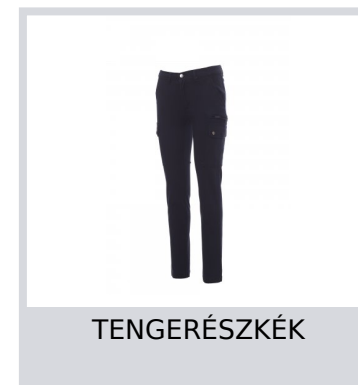

Színek

TENGERÉSZKÉK