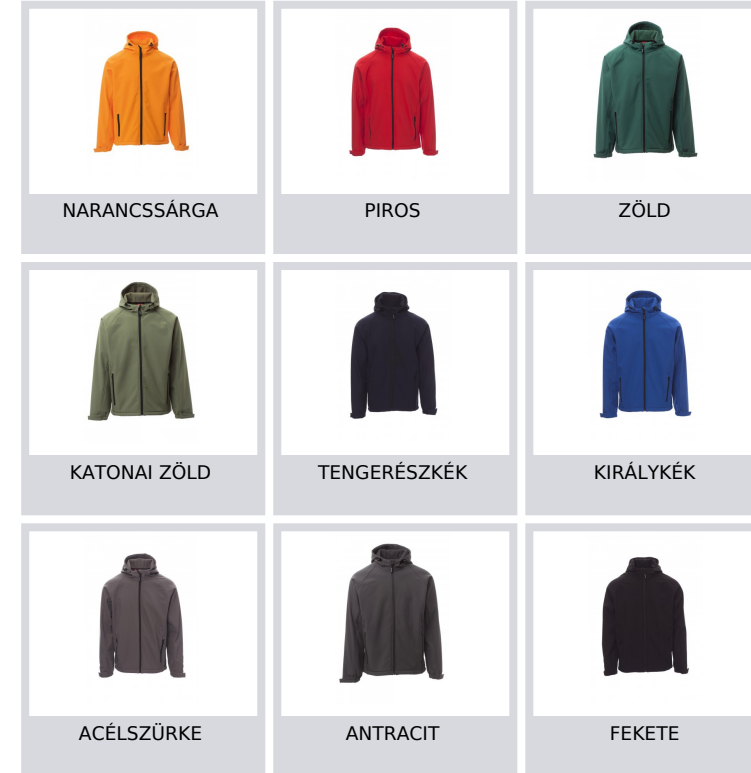

GALE

001044-0355

WP 8000 mm H₂O, WVT 5000 g/m² 24h. Kényelmes férfidzseki raglán ujjal, formás kapucni dupla varrással és állítószinórral, hosszú, szigetelt cipzár, tépőzáras, állítható mandzsettákkal, két külső, cipzáras zsebbel.

Összetétel: 100% POLIÉSZTER

Külső megjelenés: SOFT SHELL MECHANIKUS SZTRECCS

Súly: 320 GR/MQ

Méreték: XS-S-M-L-XL-XXL-3XL-4XL-5XL

Csomagolás: 1/10

SZÁRMAZÁSI HELY:: SZÁRMAZÁSI HELY: KÍNA

HS-KÓD: 62014010

Színek