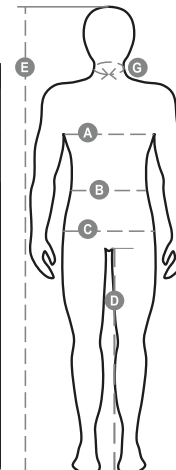

GALE

001044-0355

WP 8000 mm H₂O, WVT 5000 g/m² 24h. Kényelmes férfidzseki raglán ujjal, formás kapucni dupla varrással és állítószinórral, hosszú, szigetelt cipzár, tépőzáras, állítható mandzsettákkal, két külső, cipzáras zsebbel.

Összetétel: 100% POLIÉSZTER

Külső megjelenés: SOFT SHELL MECHANIKUS SZTRECCS

Súly: 320 GR/MQ

Méreték: XS-S-M-L-XL-XXL-3XL-4XL-5XL

Csomagolás: 1/10

SZÁRMAZÁSI HELY:: SZÁRMAZÁSI HELY: KÍNA

HS-KÓD: 62014010

Színek

Mosási útmutató

Tanúsítványok

Útmutató A Méretekhez

International Sizes	XXS		XS		S		M		L		XL		XXL		3XL		4XL		5XL	
IT - DE	36	38	40	42	44	46	48	50	52	54	56	58	60	62	64	66	68	70	72	74
FR - ES	32	34	36	38	40	42	44	46	48	50	52	54	56	58	60	62	64	66	68	70
UK Top	29	30	31	33	34	36	38	39	41	42	44	46	47	48	50	52	53	55	56	58
UK Trousers	25	27	28	29	30	32	33	34	36	38	40	41	43	45	46	48	49	51	52	54
(G) - cm	37	37	38	38	39	39	40	40	41	41	42,5	42,5	44	44	45	45	46	46	47	47
(G) - in	14½	14½	15	15	15½	15½	15¾	15¾	16	16	16¾	16¾	17¼	17¼	17¾	17¾	18	18	18½	18½
(A) - cm	72	76	80	84	88	92	96	100	104	108	112	116	120	124	128	132	136	140	144	148
(A) - in	28	30	31	33	34	36	38	39	41	42	44	46	47	48	50	52	53	55	56	58
(B) - cm	64	68	72	74	76	80	84	88	92	96	100	104	108	112	116	120	124	128	132	136
(B) - in	25	27	28	29	30	32	33	34	36	38	40	41	43	45	46	48	49	51	52	54
(C) - cm	80	84	88	90	92	96	100	104	108	112	116	120	124	128	132	136	140	144	148	152
(C) - in	31	33	34	35	36	38	39	41	42	44	46	47	49	50	52	53	55	56	58	59
(D) - cm	82	82	84	84	85	85	86	86	87	87	88	88	88	88	88	88	89	89	89	89
(D) - in	32	32	33	33	33	33	33	33	34	34	34	34	34	34	34	34	35	35	35	35
(E) - cm	170/181				175/187				175/189											
(E) - in	67/71				69/73				69/75											