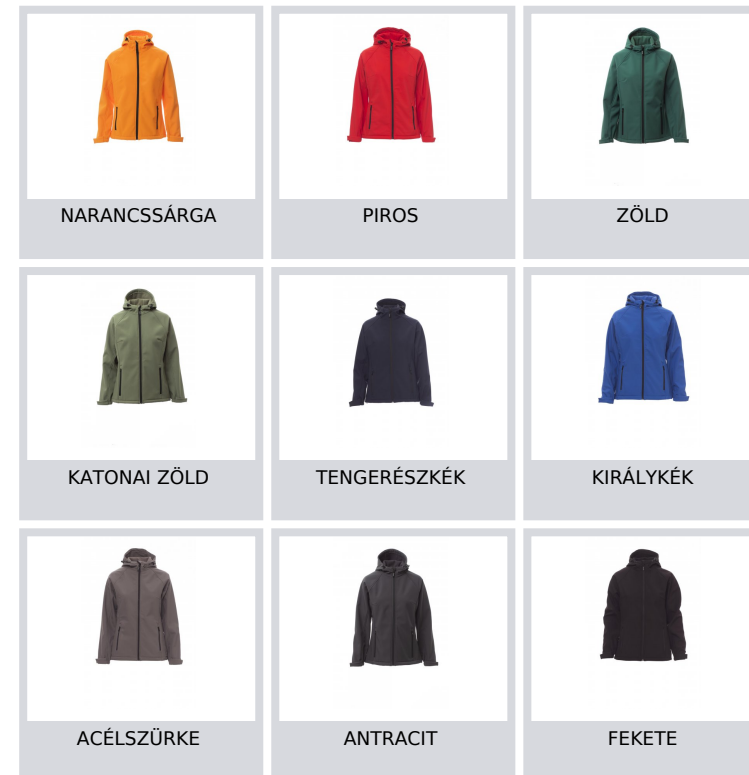

Színek

Mosási útmutató

Tanúsítványok