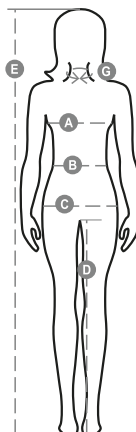

GALE LADY

001045-0355

WP 8000 mm H₂O, WVT 5000 g/m² 24h. Kényelmes szabású raglán ujjú női dzseki cipzárral, formás kapucni dupla varrással és állítózsinórral, szigetelt cipzár, tépőzáras, állítható mandzsettákkal, két külső, cipzáras zsebbel.

Összetétel: 100% POLIÉSZTER**Külső megjelenés:** SOFT SHELL MECHANIKUS SZTRECCS**Súly:** 320 GR/MQ**Méretetek:** XS-S-M-L-XL-XXL**Csomagolás:** 1/10**SZÁRMAZÁSI HELY::** SZÁRMAZÁSI HELY: KÍNA**HS-KÓD:** 62024010

Útmutató A Méretekhez

International Sizes	XS		S		M		L		XL		XXL		3XL	
IT	34	36	38	40	42	44	46	48	50	52	54	56	58	60
FR - ES	30	32	34	36	38	40	42	44	46	48	50	52	54	56
DE	28	30	32	34	36	38	40	42	44	46	48	50	52	54
UK	2	4	6	8	10	12	14	16	18	20	22	24	26	28
(G) - cm	36	36	37	37	38,5	38,5	39,5	39,5	41	41	42	42	43	43
(G) - in	14	14	14½	14½	15	15	15½	15½	16	16	16½	16½	17	17
(A) - cm	72	76	80	84	88	92	96	100	104	108	112	116	120	124
(A) - in	28	30	31	33	35	36	37	39	41	42	44	45	47	48
(B) - cm	54	58	62	66	70	74	76	80	84	88	92	96	100	104
(B) - in	21	23	24	26	27	29	30	31	33	35	36	38	39	41
(C) - cm	80	84	88	92	96	100	104	108	112	116	120	124	128	132
(C) - in	31	33	35	36	38	39	41	42	44	45	47	48	50	51
(D) - cm	81	81	82	82	82	82	83	83	84	84	84	84	85	85
(D) - in	32	32	32	32	32	32	32	32	33	33	33	33	34	34
(E) - cm	160/175						168/185							
(E) - in	63/69						66/73							