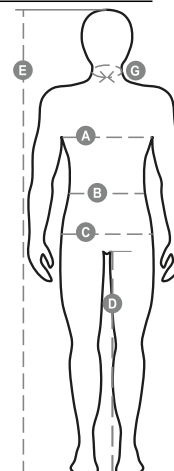

# GALE PAD

S00515-P114

WP 8000 mm H<sub>2</sub>O, WVT 5000 g/m<sup>2</sup> 24 h. Bélelt férfi softshell, „félautomata” cipzár fém cipzárkocsival és egyedi húzókával. Kapucni állítható húzózsinórral. Rugalmas, tépőzárral állítható mandzsetta. Két cipzáras oldal-és egy mellzseb. Fluoreszkáló húzókáék. Két belső zseb, az egyik cipzáras, a másik tépőzáras tablettatartó. Állítható alsórész egyedi szűkítő zsinórral.

**Összetétel:** 95% POLIÉSZTER + 5% ELASZTÁN

**Külső megjelenés:** SOFTSHELL

**Súly:** 320 GR/MQ

**Méretetek:** XS-S-M-L-XL-XXL-3XL-4XL-5XL

**Csomagolás:** 1/5

**SZÁRMAZÁSI HELY::** SZÁRMAZÁSI HELY: KÍNA

**HS-KÓD:** 62014090

## Útmutató A Méretekhez

International Sizes	XXS		XS		S		M		L		XL		XXL		3XL		4XL		5XL	
IT - DE	36	38	40	42	44	46	48	50	52	54	56	58	60	62	64	66	68	70	72	74
FR - ES	32	34	36	38	40	42	44	46	48	50	52	54	56	58	60	62	64	66	68	70
UK Top	29	30	31	33	34	36	38	39	41	42	44	46	47	48	50	52	53	55	56	58
UK Trousers	25	27	28	29	30	32	33	34	36	38	40	41	43	45	46	48	49	51	52	54
<b>(G) - cm</b>	37	37	38	38	39	39	40	40	41	41	42,5	42,5	44	44	45	45	46	46	47	47
<b>(G) - in</b>	14½	14½	15	15	15½	15½	15¾	15¾	16	16	16¾	16¾	17¼	17¼	17¾	17¾	18	18	18½	18½
<b>(A) - cm</b>	72	76	80	84	88	92	96	100	104	108	112	116	120	124	128	132	136	140	144	148
<b>(A) - in</b>	28	30	31	33	34	36	38	39	41	42	44	46	47	48	50	52	53	55	56	58
<b>(B) - cm</b>	64	68	72	74	76	80	84	88	92	96	100	104	108	112	116	120	124	128	132	136
<b>(B) - in</b>	25	27	28	29	30	32	33	34	36	38	40	41	43	45	46	48	49	51	52	54
<b>(C) - cm</b>	80	84	88	90	92	96	100	104	108	112	116	120	124	128	132	136	140	144	148	152
<b>(C) - in</b>	31	33	34	35	36	38	39	41	42	44	46	47	49	50	52	53	55	56	58	59
<b>(D) - cm</b>	82	82	84	84	85	85	86	86	87	87	88	88	88	88	88	88	89	89	89	89
<b>(D) - in</b>	32	32	33	33	33	33	33	33	34	34	34	34	34	34	34	34	35	35	35	35
<b>(E) - cm</b>	170/181				175/187				175/189											
<b>(E) - in</b>	67/71				69/73				69/75											