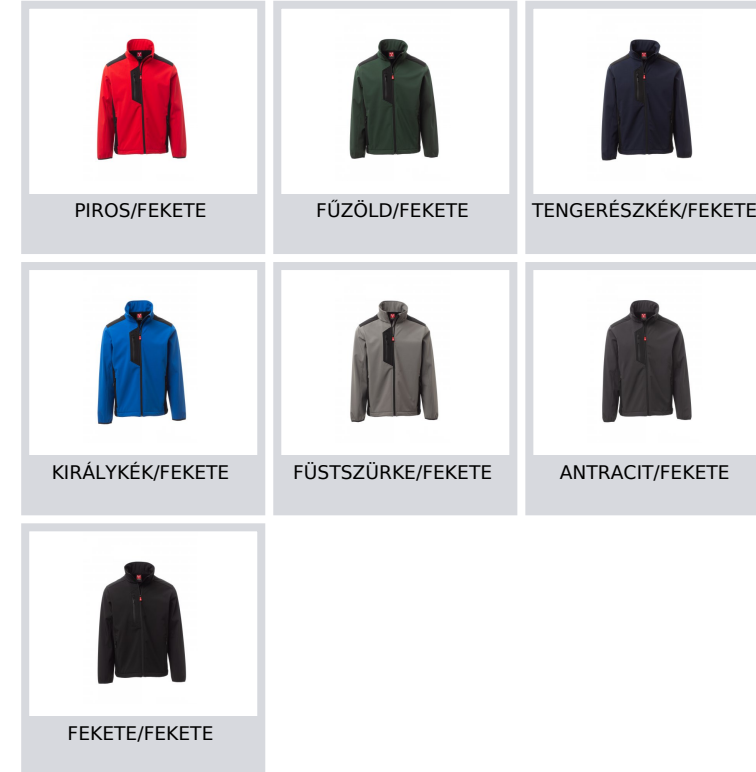

GALWAY

S00549-P114

WP 8000 mm H₂O, WVT 5000 g/m² 24h Softshell férfi dzseki, kéttónusú, cipzáros, "félautomata zár" fém csúszkával és személyre szabott lehúzóval. Két oldalzseb cipzárral, egy mellzseb bevonatos cipzárral. Elasztikus mandzsetta. Fényvisszaverő részlet a hátulján. Állítható alsórész személyre szabott húzóval.

Összetétel: 95% POLIÉSZTER + 5% ELASZTÁN

Külső megjelenés: SOFTSHELL

Súly: 320 GR/MQ

Méretetek: XXS-XS-S-M-L-XL-XXL-3XL-4XL-5XL

Csomagolás: 1/10

SZÁRMAZÁSI HELY:: SZÁRMAZÁSI HELY: KÍNA

HS-KÓD: 62014010

Színek