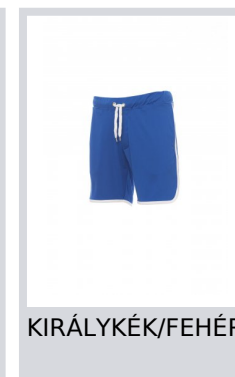

Színek

Mosási útmutató

Tanúsítványok