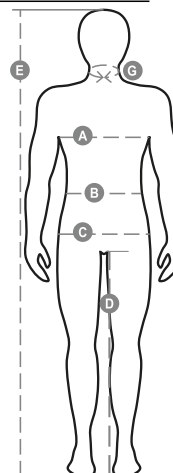

GAME

000162-0038

Bermuda kialakítású uniszex sport rövidnadrág állítószinóros derékrésszel, cipzáras zsebajtókkal, két oldalsó zsebbel és kontrasztos színű szegélydíszítéssel.

Összetétel: 100% POLIÉSZTER

Külső megjelenés: DRY-TECH

Súly: 155 GR/MQ

Méreték: XXS-XS-S-M-L-XL

Csomagolás: 1/50

SZÁRMAZÁSI HELY:: SZÁRMAZÁSI HELY: KÍNA

HS-KÓD: 61034300

Útmutató A Méretekhez

International Sizes	XXS		XS		S		M		L		XL		XXL		3XL		4XL		5XL	
IT - DE	36	38	40	42	44	46	48	50	52	54	56	58	60	62	64	66	68	70	72	74
FR - ES	32	34	36	38	40	42	44	46	48	50	52	54	56	58	60	62	64	66	68	70
UK Top	29	30	31	33	34	36	38	39	41	42	44	46	47	48	50	52	53	55	56	58
UK Trousers	25	27	28	29	30	32	33	34	36	38	40	41	43	45	46	48	49	51	52	54
(G) - cm	37	37	38	38	39	39	40	40	41	41	42,5	42,5	44	44	45	45	46	46	47	47
(G) - in	14½	14½	15	15	15½	15½	15¾	15¾	16	16	16¾	16¾	17¼	17¼	17¾	17¾	18	18	18½	18½
(A) - cm	72	76	80	84	88	92	96	100	104	108	112	116	120	124	128	132	136	140	144	148
(A) - in	28	30	31	33	34	36	38	39	41	42	44	46	47	48	50	52	53	55	56	58
(B) - cm	64	68	72	74	76	80	84	88	92	96	100	104	108	112	116	120	124	128	132	136
(B) - in	25	27	28	29	30	32	33	34	36	38	40	41	43	45	46	48	49	51	52	54
(C) - cm	80	84	88	90	92	96	100	104	108	112	116	120	124	128	132	136	140	144	148	152
(C) - in	31	33	34	35	36	38	39	41	42	44	46	47	49	50	52	53	55	56	58	59
(D) - cm	82	82	84	84	85	85	86	86	87	87	88	88	88	88	88	88	89	89	89	89
(D) - in	32	32	33	33	33	33	33	33	34	34	34	34	34	34	34	34	35	35	35	35
(E) - cm	170/181				175/187				175/189											
(E) - in	67/71				69/73				69/75											