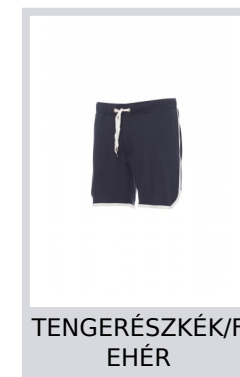

Színek

Mosási útmutató

Tanúsítványok