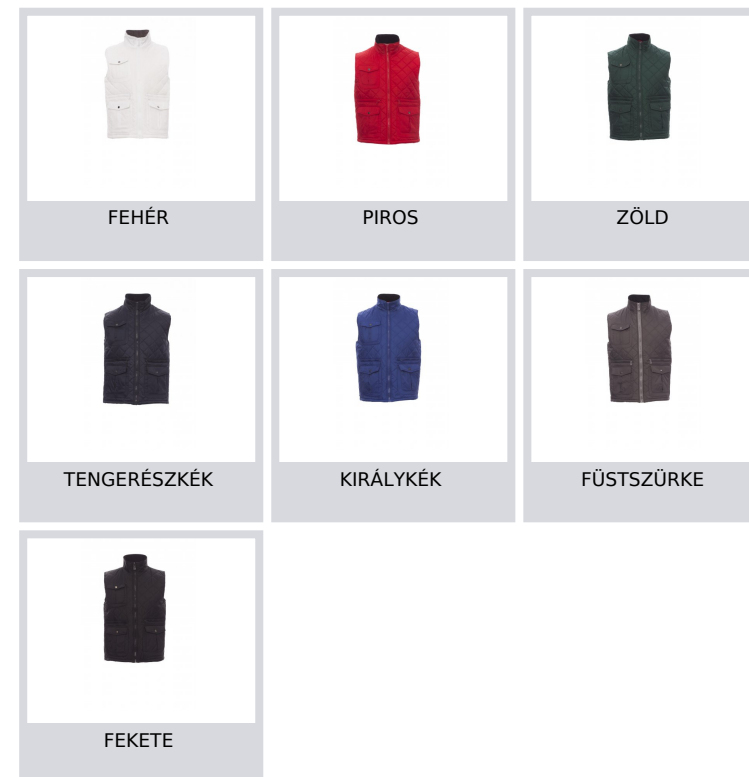

GATE

000186-0048

Férfi steppelt mellény, 8 mm-es műanyag cipzárral és fémhúzókéával, gombos oldalsó szellőzőkkel, öt külső zsebbel, kettő LOCK SYSTEM rendszerrel. Párnázott, kordbársonyból készült bordázott belső gallér, egy belső zseb.

Összetétel: 100% NEJLON**Külső megjelenés:** NEJLON 210T**Súly:** 65 GR/MQ**Méretetek:** S-M-L-XL-XXL-3XL**Csomagolás:** 1/20**SZÁRMAZÁSI HELY::** SZÁRMAZÁSI HELY: KÍNA**HS-KÓD:** 62014010

Színek

Mosási útmutató