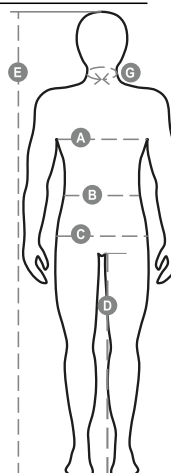

GATE

000186-0048

Férfi steppelt mellény, 8 mm-es műanyag cipzárral és fémhúzókéával, gombos oldalsó szellőzőkkel, öt külső zsebbel, kettő LOCK SYSTEM rendszerrel. Párnázott, kordbársonyból készült bordázott belső gallér, egy belső zseb.

Összetétel: 100% NEJLON**Külső megjelenés:** NEJLON 210T**Súly:** 65 GR/MQ**Méretetek:** S-M-L-XL-XXL-3XL**Csomagolás:** 1/20**SZÁRMAZÁSI HELY::** SZÁRMAZÁSI HELY: KÍNA**HS-KÓD:** 62014010

Színek

Mosási útmutató

Tanúsítványok

Útmutató A Méretekhez

International Sizes	XXS		XS		S		M		L		XL		XXL		3XL		4XL		5XL	
IT - DE	36	38	40	42	44	46	48	50	52	54	56	58	60	62	64	66	68	70	72	74
FR - ES	32	34	36	38	40	42	44	46	48	50	52	54	56	58	60	62	64	66	68	70
UK Top	29	30	31	33	34	36	38	39	41	42	44	46	47	48	50	52	53	55	56	58
UK Trousers	25	27	28	29	30	32	33	34	36	38	40	41	43	45	46	48	49	51	52	54
(G) - cm	37	37	38	38	39	39	40	40	41	41	42,5	42,5	44	44	45	45	46	46	47	47
(G) - in	14½	14½	15	15	15½	15½	15¾	15¾	16	16	16¾	16¾	17¼	17¼	17¾	17¾	18	18	18½	18½
(A) - cm	72	76	80	84	88	92	96	100	104	108	112	116	120	124	128	132	136	140	144	148
(A) - in	28	30	31	33	34	36	38	39	41	42	44	46	47	48	50	52	53	55	56	58
(B) - cm	64	68	72	74	76	80	84	88	92	96	100	104	108	112	116	120	124	128	132	136
(B) - in	25	27	28	29	30	32	33	34	36	38	40	41	43	45	46	48	49	51	52	54
(C) - cm	80	84	88	90	92	96	100	104	108	112	116	120	124	128	132	136	140	144	148	152
(C) - in	31	33	34	35	36	38	39	41	42	44	46	47	49	50	52	53	55	56	58	59
(D) - cm	82	82	84	84	85	85	86	86	87	87	88	88	88	88	88	88	89	89	89	89
(D) - in	32	32	33	33	33	33	33	33	34	34	34	34	34	34	34	34	35	35	35	35
(E) - cm	170/181				175/187				175/189											
(E) - in	67/71				69/73				69/75											