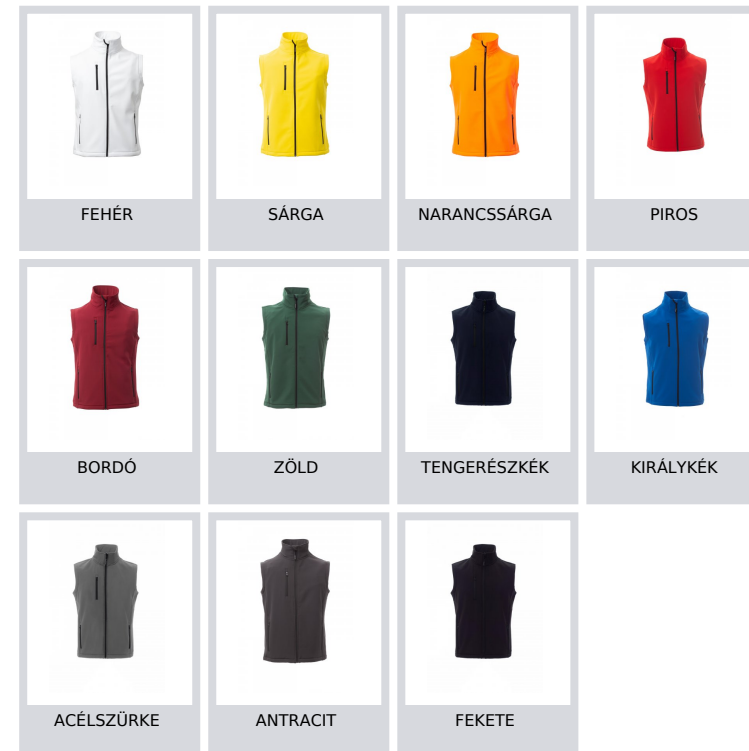

GLASGOW

001363-0355

Ergonomikus kétrétegű mellény víztaszító kezeléssel, hosszú cipzár, két oldalsó cipzáros zseb, zseb a mellkason, derékban zsinór.

Összetétel: 100% POLIÉSZTER

Külső megjelenés: SOFT SHELL MECHANIKUS SZTRECCS

Súly: 320 GR/MQ

Méreték: XXS-XS-S-M-L-XL-XXL-3XL-4XL-5XL

Csomagolás: 1/20

SZÁRMAZÁSI HELY:: SZÁRMAZÁSI HELY: KÍNA

HS-KÓD: 62014010

Színek

Útmutató A Méretekhez

International Sizes	XXS		XS		S		M		L		XL		XXL		3XL		4XL		5XL	
IT - DE	36	38	40	42	44	46	48	50	52	54	56	58	60	62	64	66	68	70	72	74
FR - ES	32	34	36	38	40	42	44	46	48	50	52	54	56	58	60	62	64	66	68	70
UK Top	29	30	31	33	34	36	38	39	41	42	44	46	47	48	50	52	53	55	56	58
UK Trousers	25	27	28	29	30	32	33	34	36	38	40	41	43	45	46	48	49	51	52	54
(G) - cm	37	37	38	38	39	39	40	40	41	41	42,5	42,5	44	44	45	45	46	46	47	47
(G) - in	14½	14½	15	15	15½	15½	15¾	15¾	16	16	16¾	16¾	17¼	17¼	17¾	17¾	18	18	18½	18½
(A) - cm	72	76	80	84	88	92	96	100	104	108	112	116	120	124	128	132	136	140	144	148
(A) - in	28	30	31	33	34	36	38	39	41	42	44	46	47	48	50	52	53	55	56	58
(B) - cm	64	68	72	74	76	80	84	88	92	96	100	104	108	112	116	120	124	128	132	136
(B) - in	25	27	28	29	30	32	33	34	36	38	40	41	43	45	46	48	49	51	52	54
(C) - cm	80	84	88	90	92	96	100	104	108	112	116	120	124	128	132	136	140	144	148	152
(C) - in	31	33	34	35	36	38	39	41	42	44	46	47	49	50	52	53	55	56	58	59
(D) - cm	82	82	84	84	85	85	86	86	87	87	88	88	88	88	88	88	89	89	89	89
(D) - in	32	32	33	33	33	33	33	33	34	34	34	34	34	34	34	34	35	35	35	35
(E) - cm	170/181				175/187				175/189											
(E) - in	67/71				69/73				69/75											

Mosási útmutató

Tanúsítványok