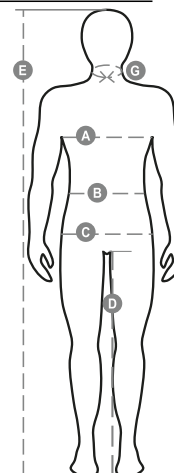

GLASGOW

001363-0355

Ergonomikus kétrétegű mellény víztaszító kezeléssel, hosszú cipzár, két oldalsó cipzáros zseb, zseb a mellkason, derékban zsinór.

Összetétel: 100% POLIÉSZTER

Külső megjelenés: SOFT SHELL MECHANIKUS SZTRECCS

Súly: 320 GR/MQ

Méreték: XXS-XS-S-M-L-XL-XXL-3XL-4XL-5XL

Csomagolás: 1/20

SZÁRMAZÁSI HELY:: SZÁRMAZÁSI HELY: KÍNA

HS-KÓD: 62014010

Színek

Útmutató A Méretekhez

International Sizes	XXS		XS		S		M		L		XL		XXL		3XL		4XL		5XL	
IT - DE	36	38	40	42	44	46	48	50	52	54	56	58	60	62	64	66	68	70	72	74
FR - ES	32	34	36	38	40	42	44	46	48	50	52	54	56	58	60	62	64	66	68	70
UK Top	29	30	31	33	34	36	38	39	41	42	44	46	47	48	50	52	53	55	56	58
UK Trousers	25	27	28	29	30	32	33	34	36	38	40	41	43	45	46	48	49	51	52	54
(G) - cm	37	37	38	38	39	39	40	40	41	41	42,5	42,5	44	44	45	45	46	46	47	47
(G) - in	14½	14½	15	15	15½	15½	15¾	15¾	16	16	16¾	16¾	17¼	17¼	17¾	17¾	18	18	18½	18½
(A) - cm	72	76	80	84	88	92	96	100	104	108	112	116	120	124	128	132	136	140	144	148
(A) - in	28	30	31	33	34	36	38	39	41	42	44	46	47	48	50	52	53	55	56	58
(B) - cm	64	68	72	74	76	80	84	88	92	96	100	104	108	112	116	120	124	128	132	136
(B) - in	25	27	28	29	30	32	33	34	36	38	40	41	43	45	46	48	49	51	52	54
(C) - cm	80	84	88	90	92	96	100	104	108	112	116	120	124	128	132	136	140	144	148	152
(C) - in	31	33	34	35	36	38	39	41	42	44	46	47	49	50	52	53	55	56	58	59
(D) - cm	82	82	84	84	85	85	86	86	87	87	88	88	88	88	88	88	89	89	89	89
(D) - in	32	32	33	33	33	33	33	33	34	34	34	34	34	34	34	34	35	35	35	35
(E) - cm	170/181				175/187				175/189											
(E) - in	67/71				69/73				69/75											