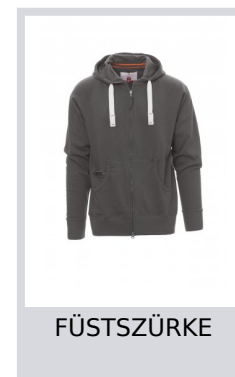

HAWAII+

001001-0341

Férfi kapucnis melegítő teljes hosszúságú, fedett SBS cipzárral, dupla fémhúzókával, kapucni dupla varratokkal és fehér állítózsín, kontrasztos varrással és fémgyűrűkkel, raglán ujjak, kenguruzsebek, kis cipzáras zseb, sztreccs anyagból készült, bordázott mandzsettával és szegéllyel, megerősített varratokkal.

Összetétel: 80% PAMUT + 20% POLIÉSZTER

Külső megjelenés: FRENCH TERRY 20% POLIÉSZTER

Súly: 260 GR/MQ

Méretetek: S-M-L-XL-XXL-3XL

Csomagolás: 5/20

SZÁRMAZÁSI HELY:: SZÁRMAZÁSI HELY: PAKISZTÁN

HS-KÓD: 61102091

Színek

FEHÉR

TENGERÉSZKÉK

KIRÁLYKÉK

FÜSTSZÜRKE

FEKETE

Útmutató A Méretekhez

International Sizes	XXS		XS		S		M		L		XL		XXL		3XL		4XL		5XL	
IT - DE	36	38	40	42	44	46	48	50	52	54	56	58	60	62	64	66	68	70	72	74
FR - ES	32	34	36	38	40	42	44	46	48	50	52	54	56	58	60	62	64	66	68	70
UK Top	29	30	31	33	34	36	38	39	41	42	44	46	47	48	50	52	53	55	56	58
UK Trousers	25	27	28	29	30	32	33	34	36	38	40	41	43	45	46	48	49	51	52	54
(G) - cm	37	37	38	38	39	39	40	40	41	41	42,5	42,5	44	44	45	45	46	46	47	47
(G) - in	14½	14½	15	15	15½	15½	15¾	15¾	16	16	16¾	16¾	17¼	17¼	17¾	17¾	18	18	18½	18½
(A) - cm	72	76	80	84	88	92	96	100	104	108	112	116	120	124	128	132	136	140	144	148
(A) - in	28	30	31	33	34	36	38	39	41	42	44	46	47	48	50	52	53	55	56	58
(B) - cm	64	68	72	74	76	80	84	88	92	96	100	104	108	112	116	120	124	128	132	136
(B) - in	25	27	28	29	30	32	33	34	36	38	40	41	43	45	46	48	49	51	52	54
(C) - cm	80	84	88	90	92	96	100	104	108	112	116	120	124	128	132	136	140	144	148	152
(C) - in	31	33	34	35	36	38	39	41	42	44	46	47	49	50	52	53	55	56	58	59
(D) - cm	82	82	84	84	85	85	86	86	87	87	88	88	88	88	88	88	89	89	89	89
(D) - in	32	32	33	33	33	33	33	33	34	34	34	34	34	34	34	34	35	35	35	35
(E) - cm	170/181				175/187				175/189											
(E) - in	67/71				69/73				69/75											