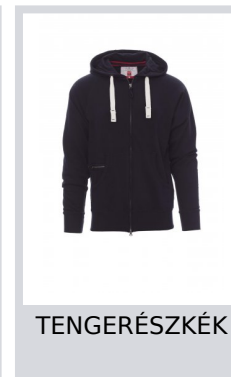

HAWAII+

001001-0341

Férfi kapucnis melegítő teljes hosszúságú, fedett SBS cipzárral, dupla fémhúzókával, kapucni dupla varratokkal és fehér állítózsín, kontrasztos varrással és fémgyűrűkkel, raglán ujjak, kenguruzsebek, kis cipzáras zseb, sztreccs anyagból készült, bordázott mandzsettával és szegéllyel, megerősített varratokkal.

Összetétel: 80% PAMUT + 20% POLIÉSZTER

Külső megjelenés: FRENCH TERRY 20% POLIÉSZTER

Súly: 260 GR/MQ

Méretetek: S-M-L-XL-XXL-3XL

Csomagolás: 5/20

SZÁRMAZÁSI HELY:: SZÁRMAZÁSI HELY: PAKISZTÁN

HS-KÓD: 61102091

Színek

Útmutató A Méretekhez

International Sizes	XXS		XS		S		M		L		XL		XXL		3XL		4XL		5XL	
IT - DE	36	38	40	42	44	46	48	50	52	54	56	58	60	62	64	66	68	70	72	74
FR - ES	32	34	36	38	40	42	44	46	48	50	52	54	56	58	60	62	64	66	68	70
UK Top	29	30	31	33	34	36	38	39	41	42	44	46	47	48	50	52	53	55	56	58
UK Trousers	25	27	28	29	30	32	33	34	36	38	40	41	43	45	46	48	49	51	52	54
(G) - cm	37	37	38	38	39	39	40	40	41	41	42,5	42,5	44	44	45	45	46	46	47	47
(G) - in	14½	14½	15	15	15½	15½	15¾	15¾	16	16	16¾	16¾	17¼	17¼	17¾	17¾	18	18	18½	18½
(A) - cm	72	76	80	84	88	92	96	100	104	108	112	116	120	124	128	132	136	140	144	148
(A) - in	28	30	31	33	34	36	38	39	41	42	44	46	47	48	50	52	53	55	56	58
(B) - cm	64	68	72	74	76	80	84	88	92	96	100	104	108	112	116	120	124	128	132	136
(B) - in	25	27	28	29	30	32	33	34	36	38	40	41	43	45	46	48	49	51	52	54
(C) - cm	80	84	88	90	92	96	100	104	108	112	116	120	124	128	132	136	140	144	148	152
(C) - in	31	33	34	35	36	38	39	41	42	44	46	47	49	50	52	53	55	56	58	59
(D) - cm	82	82	84	84	85	85	86	86	87	87	88	88	88	88	88	88	89	89	89	89
(D) - in	32	32	33	33	33	33	33	33	34	34	34	34	34	34	34	34	35	35	35	35
(E) - cm	170/181				175/187				175/189											
(E) - in	67/71				69/73				69/75											

Mosási útmutató

Tanúsítványok