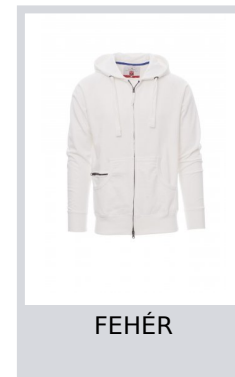

HAWAII+

001001-0341

Férfi kapucnis melegítő teljes hosszúságú, fedett SBS cipzárral, dupla fémhúzókával, kapucni dupla varratokkal és fehér állítózsín, kontrasztos varrással és fémgyűrűkkel, raglán ujjak, kenguruzsebek, kis cipzáras zseb, sztreccs anyagból készült, bordázott mandzsettával és szegéllyel, megerősített varratokkal.

Összetétel: 80% PAMUT + 20% POLIÉSZTER

Külső megjelenés: FRENCH TERRY 20% POLIÉSZTER

Súly: 260 GR/MQ

Méretetek: S-M-L-XL-XXL-3XL

Csomagolás: 5/20

SZÁRMAZÁSI HELY:: SZÁRMAZÁSI HELY: PAKISZTÁN

HS-KÓD: 61102091

Színek

Útmutató A Méretekhez

International Sizes	XXS		XS		S		M		L		XL		XXL		3XL		4XL		5XL	
IT - DE	36	38	40	42	44	46	48	50	52	54	56	58	60	62	64	66	68	70	72	74
FR - ES	32	34	36	38	40	42	44	46	48	50	52	54	56	58	60	62	64	66	68	70
UK Top	29	30	31	33	34	36	38	39	41	42	44	46	47	48	50	52	53	55	56	58
UK Trousers	25	27	28	29	30	32	33	34	36	38	40	41	43	45	46	48	49	51	52	54
(G) - cm	37	37	38	38	39	39	40	40	41	41	42,5	42,5	44	44	45	45	46	46	47	47
(G) - in	14½	14½	15	15	15½	15½	15¾	15¾	16	16	16¾	16¾	17¼	17¼	17¾	17¾	18	18	18½	18½
(A) - cm	72	76	80	84	88	92	96	100	104	108	112	116	120	124	128	132	136	140	144	148
(A) - in	28	30	31	33	34	36	38	39	41	42	44	46	47	48	50	52	53	55	56	58
(B) - cm	64	68	72	74	76	80	84	88	92	96	100	104	108	112	116	120	124	128	132	136
(B) - in	25	27	28	29	30	32	33	34	36	38	40	41	43	45	46	48	49	51	52	54
(C) - cm	80	84	88	90	92	96	100	104	108	112	116	120	124	128	132	136	140	144	148	152
(C) - in	31	33	34	35	36	38	39	41	42	44	46	47	49	50	52	53	55	56	58	59
(D) - cm	82	82	84	84	85	85	86	86	87	87	88	88	88	88	88	88	89	89	89	89
(D) - in	32	32	33	33	33	33	33	33	34	34	34	34	34	34	34	34	35	35	35	35
(E) - cm	170/181				175/187				175/189											
(E) - in	67/71				69/73				69/75											

Mosási útmutató

Tanúsítványok