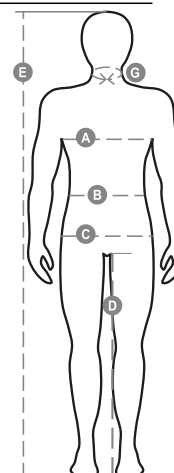

Összetétel: 80% PAMUT + 20% POLIÉSZTER

Külső megjelenés: FRENCH TERRY 20% POLIÉSZTER

Súly: 260 GR/MQ

Méretetek: S-M-L-XL-XXL-3XL

Csomagolás: 5/20

SZÁRMAZÁSI HELY:: SZÁRMAZÁSI HELY: PAKISZTÁN

HS-KÓD: 61102091

Színek

FEHÉR

TENGERÉSZKÉK

KIRÁLYKÉK

FÜSTSZÜRKE

FEKETE

Útmutató A Méretekhez

International Sizes	XXS		XS		S		M		L		XL		XXL		3XL		4XL		5XL	
IT - DE	36	38	40	42	44	46	48	50	52	54	56	58	60	62	64	66	68	70	72	74
FR - ES	32	34	36	38	40	42	44	46	48	50	52	54	56	58	60	62	64	66	68	70
UK Top	29	30	31	33	34	36	38	39	41	42	44	46	47	48	50	52	53	55	56	58
UK Trousers	25	27	28	29	30	32	33	34	36	38	40	41	43	45	46	48	49	51	52	54
(G) - cm	37	37	38	38	39	39	40	40	41	41	42,5	42,5	44	44	45	45	46	46	47	47
(G) - in	14½	14½	15	15	15½	15½	15¾	15¾	16	16	16¾	16¾	17¼	17¼	17¾	17¾	18	18	18½	18½
(A) - cm	72	76	80	84	88	92	96	100	104	108	112	116	120	124	128	132	136	140	144	148
(A) - in	28	30	31	33	34	36	38	39	41	42	44	46	47	48	50	52	53	55	56	58
(B) - cm	64	68	72	74	76	80	84	88	92	96	100	104	108	112	116	120	124	128	132	136
(B) - in	25	27	28	29	30	32	33	34	36	38	40	41	43	45	46	48	49	51	52	54
(C) - cm	80	84	88	90	92	96	100	104	108	112	116	120	124	128	132	136	140	144	148	152
(C) - in	31	33	34	35	36	38	39	41	42	44	46	47	49	50	52	53	55	56	58	59
(D) - cm	82	82	84	84	85	85	86	86	87	87	88	88	88	88	88	88	89	89	89	89
(D) - in	32	32	33	33	33	33	33	33	34	34	34	34	34	34	34	34	35	35	35	35
(E) - cm	170/181				175/187				175/189											
(E) - in	67/71				69/73				69/75											