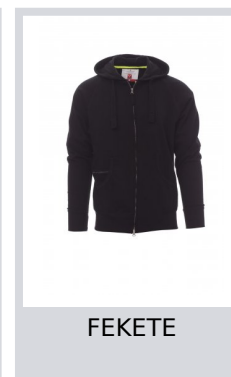

HAWAII+

001001-0341

Férfi kapucnis melegítő teljes hosszúságú, fedett SBS cipzárral, dupla fémhúzókával, kapucni dupla varratokkal és fehér állítózsín, kontrasztos varrással és fémgyűrűkkel, raglán ujjak, kenguruzsebek, kis cipzáras zseb, sztreccs anyagból készült, bordázott mandzsettával és szegéllyel, megerősített varratokkal.

Összetétel: 80% PAMUT + 20% POLIÉSZTER

Külső megjelenés: FRENCH TERRY 20% POLIÉSZTER

Súly: 260 GR/MQ

Méretetek: S-M-L-XL-XXL-3XL

Csomagolás: 5/20

SZÁRMAZÁSI HELY:: SZÁRMAZÁSI HELY: PAKISZTÁN

HS-KÓD: 61102091

Színek

FEHÉR

TENGERÉSZKÉK

KIRÁLYKÉK

FÜSTSZÜRKE

FEKETE

Útmutató A Méretekhez

International Sizes	XXS		XS		S		M		L		XL		XXL		3XL		4XL		5XL	
IT - DE	36	38	40	42	44	46	48	50	52	54	56	58	60	62	64	66	68	70	72	74
FR - ES	32	34	36	38	40	42	44	46	48	50	52	54	56	58	60	62	64	66	68	70
UK Top	29	30	31	33	34	36	38	39	41	42	44	46	47	48	50	52	53	55	56	58
UK Trousers	25	27	28	29	30	32	33	34	36	38	40	41	43	45	46	48	49	51	52	54
(G) - cm	37	37	38	38	39	39	40	40	41	41	42,5	42,5	44	44	45	45	46	46	47	47
(G) - in	14½	14½	15	15	15½	15½	15¾	15¾	16	16	16¾	16¾	17¼	17¼	17¾	17¾	18	18	18½	18½
(A) - cm	72	76	80	84	88	92	96	100	104	108	112	116	120	124	128	132	136	140	144	148
(A) - in	28	30	31	33	34	36	38	39	41	42	44	46	47	48	50	52	53	55	56	58
(B) - cm	64	68	72	74	76	80	84	88	92	96	100	104	108	112	116	120	124	128	132	136
(B) - in	25	27	28	29	30	32	33	34	36	38	40	41	43	45	46	48	49	51	52	54
(C) - cm	80	84	88	90	92	96	100	104	108	112	116	120	124	128	132	136	140	144	148	152
(C) - in	31	33	34	35	36	38	39	41	42	44	46	47	49	50	52	53	55	56	58	59
(D) - cm	82	82	84	84	85	85	86	86	87	87	88	88	88	88	88	88	89	89	89	89
(D) - in	32	32	33	33	33	33	33	33	34	34	34	34	34	34	34	34	35	35	35	35
(E) - cm	170/181				175/187				175/189											
(E) - in	67/71				69/73				69/75											