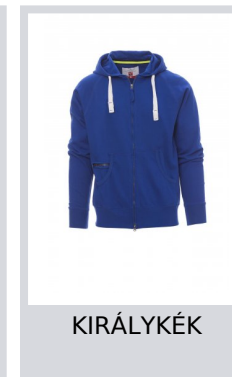

HAWAII+

001001-0341

Férfi kapucnis melegítő teljes hosszúságú, fedett SBS cipzárral, dupla fémhúzókával, kapucni dupla varratokkal és fehér állítózsín, kontrasztos varrással és fémgyűrűkkel, raglán ujjak, kenguruzsebek, kis cipzáras zseb, sztreccs anyagból készült, bordázott mandzsettával és szegéllyel, megerősített varratokkal.

Összetétel: 80% PAMUT + 20% POLIÉSZTER

Külső megjelenés: FRENCH TERRY 20% POLIÉSZTER

Súly: 260 GR/MQ

Méretetek: S-M-L-XL-XXL-3XL

Csomagolás: 5/20

SZÁRMAZÁSI HELY:: SZÁRMAZÁSI HELY: PAKISZTÁN

HS-KÓD: 61102091

Színek

KIRÁLYKÉK

Útmutató A Méretekhez

International Sizes	XXS		XS		S		M		L		XL		XXL		3XL		4XL		5XL	
IT - DE	36	38	40	42	44	46	48	50	52	54	56	58	60	62	64	66	68	70	72	74
FR - ES	32	34	36	38	40	42	44	46	48	50	52	54	56	58	60	62	64	66	68	70
UK Top	29	30	31	33	34	36	38	39	41	42	44	46	47	48	50	52	53	55	56	58
UK Trousers	25	27	28	29	30	32	33	34	36	38	40	41	43	45	46	48	49	51	52	54
(G) - cm	37	37	38	38	39	39	40	40	41	41	42,5	42,5	44	44	45	45	46	46	47	47
(G) - in	14½	14½	15	15	15½	15½	15¾	15¾	16	16	16¾	16¾	17¼	17¼	17¾	17¾	18	18	18½	18½
(A) - cm	72	76	80	84	88	92	96	100	104	108	112	116	120	124	128	132	136	140	144	148
(A) - in	28	30	31	33	34	36	38	39	41	42	44	46	47	48	50	52	53	55	56	58
(B) - cm	64	68	72	74	76	80	84	88	92	96	100	104	108	112	116	120	124	128	132	136
(B) - in	25	27	28	29	30	32	33	34	36	38	40	41	43	45	46	48	49	51	52	54
(C) - cm	80	84	88	90	92	96	100	104	108	112	116	120	124	128	132	136	140	144	148	152
(C) - in	31	33	34	35	36	38	39	41	42	44	46	47	49	50	52	53	55	56	58	59
(D) - cm	82	82	84	84	85	85	86	86	87	87	88	88	88	88	88	88	89	89	89	89
(D) - in	32	32	33	33	33	33	33	33	34	34	34	34	34	34	34	34	35	35	35	35
(E) - cm	170/181				175/187				175/189											
(E) - in	67/71				69/73				69/75											

Mosási útmutató

Tanúsítványok