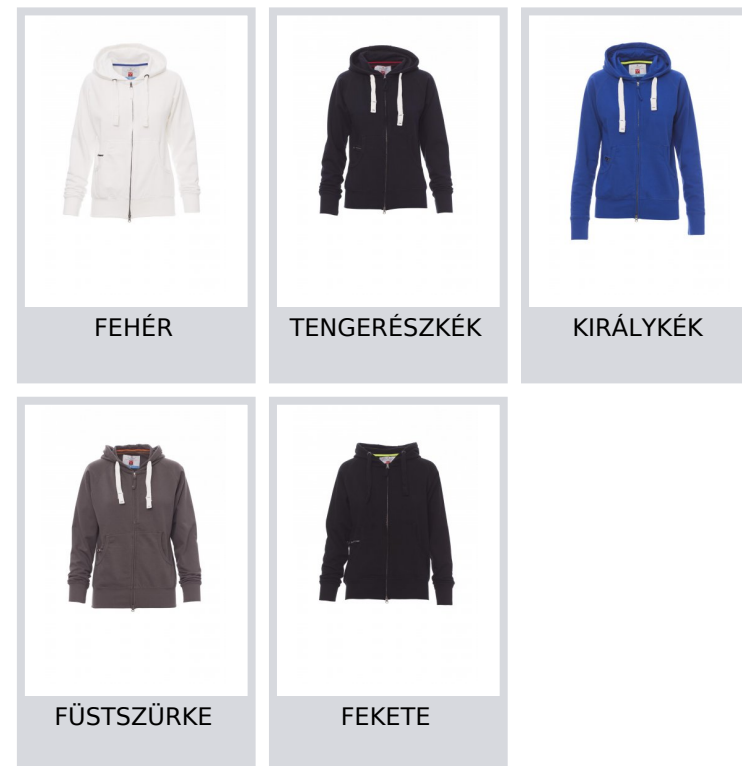

PAYPER

HAWAII+LADY

001002-0341

Női, karcsúsított, kapucnis melegítő teljes hosszúságú, fedett SBS cipzárral, dupla fémhúzókával, kapucni dupla varratokkal és fehér állítózsínór, kontrasztos varrással és fémgyűrűkkel, raglán ujjak, kenguruzsebek, kis cipzáras zseb, sztreccsanyagból készült, bordázott mandzsettával és szegéllyel, megerősített varratokkal.

Összetétel: 80% PAMUT + 20% POLIÉSZTER

Külső megjelenés: FRENCH TERRY 20% POLIÉSZTER

Súly: 260 GR/MQ

Méretetek: S-M-L

Csomagolás: 5/20

SZÁRMAZÁSI HELY:: SZÁRMAZÁSI HELY: PAKISZTÁN

HS-KÓD: 61102099

Színek