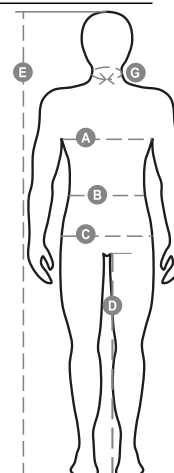

HI-VI RAINSET

001228-0380

Esőruha, PU bevonattal, részét képezi: cipzárás kabát, gallérba hajtogatható kapucnival, alul húzózsinórral., egyenes végű ujjrész patenttel állítható, belül hálós hátsó résszel, két elülső zseb hajtókás záródással. Nadrág rugalmas derékrésszel és két oldalsó zsebnyílással, patenttel állítható aljjal. Fényvisszaverő csíkokkal a kabáton és a nadrágon. Hőragasztott varratok. .A ruházat cipzárás zacskóba van csomagolva.

Összetétel: 100% BEVONATOS POLIÉSZTER

Külső megjelenés: POLIÉSZTER OXFORD 150D PU BEVONATOS ESŐÁLLÓ

Súly: 130 GR/MQ

Méretek: M-L-XL-XXL-3XL-4XL-5XL

Csomagolás: 1/20

SZÁRMAZÁSI HELY:: SZÁRMAZÁSI HELY: KÍNA

HS-KÓD: 62032310

Színek

Útmutató A Méretekhez

International Sizes	XXS		XS		S		M		L		XL		XXL		3XL		4XL		5XL	
IT - DE	36	38	40	42	44	46	48	50	52	54	56	58	60	62	64	66	68	70	72	74
FR - ES	32	34	36	38	40	42	44	46	48	50	52	54	56	58	60	62	64	66	68	70
UK Top	29	30	31	33	34	36	38	39	41	42	44	46	47	48	50	52	53	55	56	58
UK Trousers	25	27	28	29	30	32	33	34	36	38	40	41	43	45	46	48	49	51	52	54
(G) - cm	37	37	38	38	39	39	40	40	41	41	42,5	42,5	44	44	45	45	46	46	47	47
(G) - in	14½	14½	15	15	15½	15½	15¾	15¾	16	16	16¾	16¾	17¼	17¼	17¾	17¾	18	18	18½	18½
(A) - cm	72	76	80	84	88	92	96	100	104	108	112	116	120	124	128	132	136	140	144	148
(A) - in	28	30	31	33	34	36	38	39	41	42	44	46	47	48	50	52	53	55	56	58
(B) - cm	64	68	72	74	76	80	84	88	92	96	100	104	108	112	116	120	124	128	132	136
(B) - in	25	27	28	29	30	32	33	34	36	38	40	41	43	45	46	48	49	51	52	54
(C) - cm	80	84	88	90	92	96	100	104	108	112	116	120	124	128	132	136	140	144	148	152
(C) - in	31	33	34	35	36	38	39	41	42	44	46	47	49	50	52	53	55	56	58	59
(D) - cm	82	82	84	84	85	85	86	86	87	87	88	88	88	88	88	88	89	89	89	89
(D) - in	32	32	33	33	33	33	33	33	34	34	34	34	34	34	34	34	35	35	35	35
(E) - cm	170/181				175/187				175/189											
(E) - in	67/71				69/73				69/75											