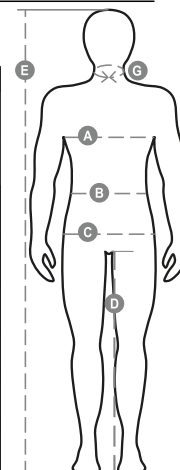

HISPEED

000347-0091

Jó láthatóságot biztosító, kétszínű férfi kabát fényvisszaverő csíkokkal, hajtókával és tépőzár fedett műanyag fémhúzózás cipzárral, elrejtethető kapucnival, bevarrott ujjal, állítható, rugalmas mandzsettával, két zipzáras bújtatott első zseb, egy zseb a mellkason jelvénytartóval, hajtókával és tépőzárral. Nem kivehető bélelt belső rész, polár gallérral és vállakkal, egy belső zsebbel. Hegesztett varratok.

Összetétel: 100% BEVONATOS POLIÉSZTER

Külső megjelenés: OXFORD 300D PU BEVONATOS POLIÉSZTER

Súly: 190 GR/MQ

Méretetek: S-M-L-XL-XXL-3XL-4XL-5XL

Csomagolás: 1/5

SZÁRMAZÁSI HELY:: SZÁRMAZÁSI HELY: KÍNA

HS-KÓD: 62014090

Színek

FLUORESZKÁLÓ
SÁRGA/TENGERÉSZKÉK

FLUORESZKÁLÓ
SÁRGA/ZSELÉZÖLD

FLUORESZKÁLÓ NARANC
SSÁRGA/TENGERÉSZKÉK

Mosási útmutató

Tanúsítványok

Útmutató A Méretekhez

International Sizes	XXS		XS		S		M		L		XL		XXL		3XL		4XL		5XL	
IT - DE	36	38	40	42	44	46	48	50	52	54	56	58	60	62	64	66	68	70	72	74
FR - ES	32	34	36	38	40	42	44	46	48	50	52	54	56	58	60	62	64	66	68	70
UK Top	29	30	31	33	34	36	38	39	41	42	44	46	47	48	50	52	53	55	56	58
UK Trousers	25	27	28	29	30	32	33	34	36	38	40	41	43	45	46	48	49	51	52	54
(G) - cm	37	37	38	38	39	39	40	40	41	41	42,5	42,5	44	44	45	45	46	46	47	47
(G) - in	14½	14½	15	15	15½	15½	15¾	15¾	16	16	16¾	16¾	17¼	17¼	17¾	17¾	18	18	18½	18½
(A) - cm	72	76	80	84	88	92	96	100	104	108	112	116	120	124	128	132	136	140	144	148
(A) - in	28	30	31	33	34	36	38	39	41	42	44	46	47	48	50	52	53	55	56	58
(B) - cm	64	68	72	74	76	80	84	88	92	96	100	104	108	112	116	120	124	128	132	136
(B) - in	25	27	28	29	30	32	33	34	36	38	40	41	43	45	46	48	49	51	52	54
(C) - cm	80	84	88	90	92	96	100	104	108	112	116	120	124	128	132	136	140	144	148	152
(C) - in	31	33	34	35	36	38	39	41	42	44	46	47	49	50	52	53	55	56	58	59
(D) - cm	82	82	84	84	85	85	86	86	87	87	88	88	88	88	88	88	89	89	89	89
(D) - in	32	32	33	33	33	33	33	33	34	34	34	34	34	34	34	34	35	35	35	35
(E) - cm					170/181				175/187				175/189							
(E) - in					67/71				69/73				69/75							