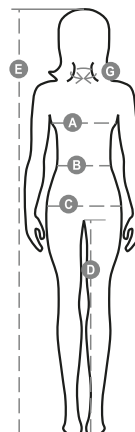

HISPEED LADY

001546-0091

Jó láthatóságot biztosító, kétszínű női kabát fényvisszaverő csíkokkal, műanyag cipzárral és fémhúzókával, amelyet hajtóka és tépőzár fed, elrejthető kapucnival, bevarrott ujjal, állítható, rugalmas mandzsettával, két zipzáras bújtatott első zseb, egy zseb a mellkason jelvénytartóval, hajtókával és tépőzárral. Nem kivehető bélelt belső rész, polár gallérral és vállakkal, egy belső zsebbel. Hegesztett varratok.

Összetétel: 100% BEVONATOS POLIÉSZTER

Külső megjelenés: OXFORD 300D PU BEVONATOS POLIÉSZTER

Súly: 190 GR/MQ

Méretetek: XS-S-M-L-XL

Csomagolás: 1/5

SZÁRMAZÁSI HELY:: SZÁRMAZÁSI HELY: KÍNA

HS-KÓD: 62024090

Színek

FLUORESZEKÁLÓ SÁR
GA/TENGERÉSZKÉK

FLUORESZEKÁLÓ NAR
ANCSSÁRGA/TENGE
RÉSZKÉK

Útmutató A Méretekhez

International Sizes	XS		S		M		L		XL		XXL		3XL	
IT	34	36	38	40	42	44	46	48	50	52	54	56	58	60
FR - ES	30	32	34	36	38	40	42	44	46	48	50	52	54	56
DE	28	30	32	34	36	38	40	42	44	46	48	50	52	54
UK	2	4	6	8	10	12	14	16	18	20	22	24	26	28
(G) - cm	36	36	37	37	38,5	38,5	39,5	39,5	41	41	42	42	43	43
(G) - in	14	14	14½	14½	15	15	15½	15½	16	16	16½	16½	17	17
(A) - cm	72	76	80	84	88	92	96	100	104	108	112	116	120	124
(A) - in	28	30	31	33	35	36	37	39	41	42	44	45	47	48
(B) - cm	54	58	62	66	70	74	76	80	84	88	92	96	100	104
(B) - in	21	23	24	26	27	29	30	31	33	35	36	38	39	41
(C) - cm	80	84	88	92	96	100	104	108	112	116	120	124	128	132
(C) - in	31	33	35	36	38	39	41	42	44	45	47	48	50	51
(D) - cm	81	81	82	82	82	82	83	83	84	84	84	84	85	85
(D) - in	32	32	32	32	32	32	32	32	33	33	33	33	34	34
(E) - cm	160/175						168/185							
(E) - in	63/69						66/73							