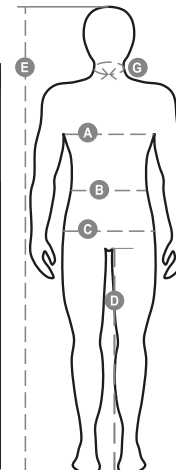

Összetétel: 100% BEVONATOS POLIÉSZTER

Külső megjelenés: OXFORD 300D PU BEVONATOS POLIÉSZTER

Súly: 190 GR/MQ

Méretetek: S-M-L-XL-XXL-3XL-4XL-5XL

Csomagolás: 1/5

SZÁRMAZÁSI HELY:: SZÁRMAZÁSI HELY: KÍNA

HS-KÓD: 62014090

Színek

FLUORESZEKÁLÓ SÁR GA/TENGERÉSZKÉK

FLUORESZEKÁLÓ NAR ANCSSÁRGA/TENGE RÉSZKÉK

Útmutató A Méretekhez

International Sizes	XXS		XS		S		M		L		XL		XXL		3XL		4XL		5XL	
IT - DE	36	38	40	42	44	46	48	50	52	54	56	58	60	62	64	66	68	70	72	74
FR - ES	32	34	36	38	40	42	44	46	48	50	52	54	56	58	60	62	64	66	68	70
UK Top	29	30	31	33	34	36	38	39	41	42	44	46	47	48	50	52	53	55	56	58
UK Trousers	25	27	28	29	30	32	33	34	36	38	40	41	43	45	46	48	49	51	52	54
(G) - cm	37	37	38	38	39	39	40	40	41	41	42,5	42,5	44	44	45	45	46	46	47	47
(G) - in	14½	14½	15	15	15½	15½	15¾	15¾	16	16	16¾	16¾	17¼	17¼	17¾	17¾	18	18	18½	18½
(A) - cm	72	76	80	84	88	92	96	100	104	108	112	116	120	124	128	132	136	140	144	148
(A) - in	28	30	31	33	34	36	38	39	41	42	44	46	47	48	50	52	53	55	56	58
(B) - cm	64	68	72	74	76	80	84	88	92	96	100	104	108	112	116	120	124	128	132	136
(B) - in	25	27	28	29	30	32	33	34	36	38	40	41	43	45	46	48	49	51	52	54
(C) - cm	80	84	88	90	92	96	100	104	108	112	116	120	124	128	132	136	140	144	148	152
(C) - in	31	33	34	35	36	38	39	41	42	44	46	47	49	50	52	53	55	56	58	59
(D) - cm	82	82	84	84	85	85	86	86	87	87	88	88	88	88	88	88	89	89	89	89
(D) - in	32	32	33	33	33	33	33	33	34	34	34	34	34	34	34	34	35	35	35	35
(E) - cm	170/181				175/187				175/189											
(E) - in	67/71				69/73				69/75											