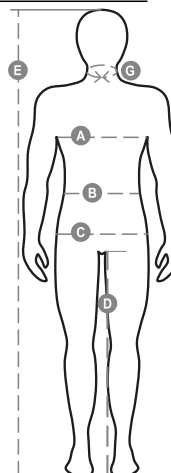

# HUMMER

000242-0076

Négy évszakos férfifarmer öt zsebbel, két tágas, hajtókás LOCK SYSTEM oldalzsebbel, fémcipzáras rögzítés gombbal, övvezetőkkel a derékrészen, kőmosott, viseltes, fakult kinézet, kontrasztos színű, nagy igénybevételhez használatos varratok, dupla szegés a szár belső részén, egyenes szabású, csapok és foltok valódi bőrből. Anyag tömege: 12oz/yd<sup>2</sup>.

**Összetétel:** 70% PAMUT + 28% POLIÉSZTER + 2% ELASZTÁN

**Külső megjelenés:** SZTRECCSFARMER 12oz/yd<sup>2</sup> 300D

**Súly:** 405 GR/MQ

**Méretetek:** 44-46-48-50-52-54-56/58-58/60-62/64

**Csomagolás:** 1/20

## Útmutató A Méretekhez

International Sizes	XXS		XS		S		M		L		XL		XXL		3XL		4XL		5XL	
IT - DE	36	38	40	42	44	46	48	50	52	54	56	58	60	62	64	66	68	70	72	74
FR - ES	32	34	36	38	40	42	44	46	48	50	52	54	56	58	60	62	64	66	68	70
UK Top	29	30	31	33	34	36	38	39	41	42	44	46	47	48	50	52	53	55	56	58
UK Trousers	25	27	28	29	30	32	33	34	36	38	40	41	43	45	46	48	49	51	52	54
<b>(G) - cm</b>	37	37	38	38	39	39	40	40	41	41	42,5	42,5	44	44	45	45	46	46	47	47
<b>(G) - in</b>	14½	14½	15	15	15½	15½	15¾	15¾	16	16	16¾	16¾	17¼	17¼	17¾	17¾	18	18	18½	18½
<b>(A) - cm</b>	72	76	80	84	88	92	96	100	104	108	112	116	120	124	128	132	136	140	144	148
<b>(A) - in</b>	28	30	31	33	34	36	38	39	41	42	44	46	47	48	50	52	53	55	56	58
<b>(B) - cm</b>	64	68	72	74	76	80	84	88	92	96	100	104	108	112	116	120	124	128	132	136
<b>(B) - in</b>	25	27	28	29	30	32	33	34	36	38	40	41	43	45	46	48	49	51	52	54
<b>(C) - cm</b>	80	84	88	90	92	96	100	104	108	112	116	120	124	128	132	136	140	144	148	152
<b>(C) - in</b>	31	33	34	35	36	38	39	41	42	44	46	47	49	50	52	53	55	56	58	59
<b>(D) - cm</b>	82	82	84	84	85	85	86	86	87	87	88	88	88	88	88	88	89	89	89	89
<b>(D) - in</b>	32	32	33	33	33	33	33	33	34	34	34	34	34	34	34	34	35	35	35	35
<b>(E) - cm</b>	170/181				175/187				175/189											
<b>(E) - in</b>	67/71				69/73				69/75											