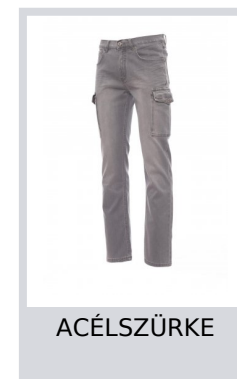

# HUMMER

000242-0076

Négy évszakos férfifarmer öt zsebbel, két tágas, hajtókás LOCK SYSTEM oldalzsebbel, fémcipzáras rögzítés gombbal, övvezetőkkel a derékrészen, kőmosott, viseltes, fakult kinézet, kontrasztos színű, nagy igénybevételhez használatos varratok, dupla szegés a szár belső részén, egyenes szabású, csapok és foltok valódi bőrből. Anyag tömege: 12oz/yd<sup>2</sup>.

## Színek

MÉLYKÉK

HALVÁNYKÉK

KHAKI

ACÉLSZÜRKE

FEKETE