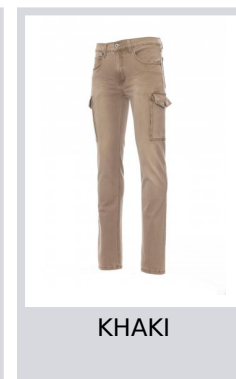

# HUMMER

000242-0076

Négy évszakos férfifarmer öt zsebbel, két tágas, hajtókás LOCK SYSTEM oldalzsebbel, fémcipzáras rögzítés gombbal, övvezetőkkel a derékrészen, kőmosott, viseltes, fakult kinézet, kontrasztos színű, nagy igénybevételhez használatos varratok, dupla szegés a szár belső részén, egyenes szabású, csapok és foltok valódi bőrből. Anyag tömege: 12oz/yd<sup>2</sup>.

## Színek

MÉLYKÉK

HALVÁNYKÉK

KHAKI

ACÉLSZÜRKE

FEKETE