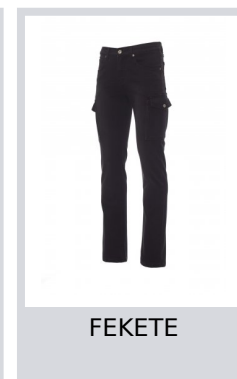

# HUMMER

000242-0076

Négy évszakos férfifarmer öt zsebbel, két tágas, hajtókás LOCK SYSTEM oldalzsebbel, fémcipzáras rögzítés gombbal, övvezetőkkel a derékrészen, kőmosott, viseltes, fakult kinézet, kontrasztos színű, nagy igénybevételhez használatos varratok, dupla szegés a szár belső részén, egyenes szabású, csapok és foltok valódi bőrből. Anyag tömege: 12oz/yd<sup>2</sup>.

## Színek

MÉLYKÉK

HALVÁNYKÉK

KHAKI

ACÉLSZÜRKE

FEKETE