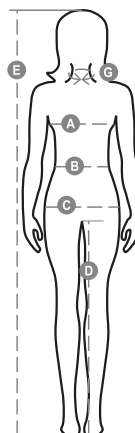

HUMMER LADY

000243-0076

Négy évszakos női farmer öt zsebbel, két tágas, hajtókás LOCK SYSTEM oldalzsebbel, fémcipzáras rögzítés gombbal, övvezetőkkel a derékrészen, kőmosott, viseltes, fakult kinézet, kontrasztos színű, nagy igénybevételhez használatos varratok, dupla szegés a szár belső részén, egyenes szabású, csapok és foltok valódi bőrből. Anyag tömege: 12oz/yd².

Összetétel: 70% PAMUT + 28% POLIÉSZTER + 2% ELASZTÁN

Külső megjelenés: SZTRECCSFARMER 12oz/yd² 300D

Súly: 405 GR/MQ

Méretetek: 38-40-42-44-46

Csomagolás: 1/20

SZÁRMAZÁSI HELY:: SZÁRMAZÁSI HELY: PAKISZTÁN

HS-KÓD: 62046231

Útmutató A Méretekhez

International Sizes	XS		S		M		L		XL		XXL		3XL	
IT	34	36	38	40	42	44	46	48	50	52	54	56	58	60
FR - ES	30	32	34	36	38	40	42	44	46	48	50	52	54	56
DE	28	30	32	34	36	38	40	42	44	46	48	50	52	54
UK	2	4	6	8	10	12	14	16	18	20	22	24	26	28
(G) - cm	36	36	37	37	38,5	38,5	39,5	39,5	41	41	42	42	43	43
(G) - in	14	14	14½	14½	15	15	15½	15½	16	16	16½	16½	17	17
(A) - cm	72	76	80	84	88	92	96	100	104	108	112	116	120	124
(A) - in	28	30	31	33	35	36	37	39	41	42	44	45	47	48
(B) - cm	54	58	62	66	70	74	76	80	84	88	92	96	100	104
(B) - in	21	23	24	26	27	29	30	31	33	35	36	38	39	41
(C) - cm	80	84	88	92	96	100	104	108	112	116	120	124	128	132
(C) - in	31	33	35	36	38	39	41	42	44	45	47	48	50	51
(D) - cm	81	81	82	82	82	82	83	83	84	84	84	84	85	85
(D) - in	32	32	32	32	32	32	32	32	33	33	33	33	34	34
(E) - cm	160/175						168/185							
(E) - in	63/69						66/73							