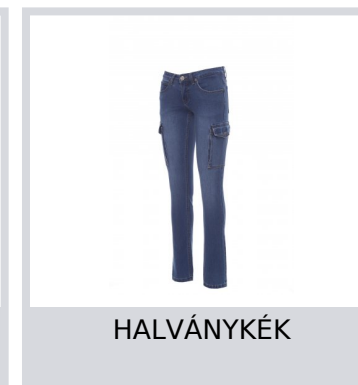

HALVÁNYKÉK