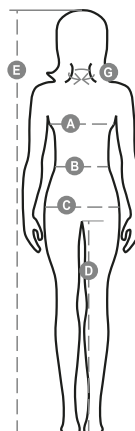

KANSAS

001272-0011

Női karcsúsított kapucnis melegítő, teljes hosszúságú, kontrasztos színű, műanyag cipzár dupla fémhúzókával. Kontrasztos színű kapucni és állítózsínór, kontrasztos színű, sztreccsanyagból készült, bordázott mandzsetták és szegélyek, kontrasztos színű, zsinórral szegélyezett ujjak, minta (a zászló színei) a bal ujjon, 2 cipzárás zseb, megerősített varratok és piké típusú anyag a jobb légáteresztés érdekében.

Összetétel: 100% POLIÉSZTER

Külső megjelenés: DRY-TECH CSISZOLT

Súly: 300 GR/MQ

Méret: S-M-L

Csomagolás: 5/20

SZÁRMAZÁSI HELY:: SZÁRMAZÁSI HELY: PAKISZTÁN

HS-KÓD: 61103099

Színek

PIROS/FEHÉR

TENGERÉSZKÉ/F
EHÉR

KIRÁLYKÉK/FEHÉR

SZÜRKE/FEHÉR

FEKETE/FEHÉR

Útmutató A Méretekhez

International Sizes	XS		S		M		L		XL		XXL		3XL	
IT	34	36	38	40	42	44	46	48	50	52	54	56	58	60
FR - ES	30	32	34	36	38	40	42	44	46	48	50	52	54	56
DE	28	30	32	34	36	38	40	42	44	46	48	50	52	54
UK	2	4	6	8	10	12	14	16	18	20	22	24	26	28
(G) - cm	36	36	37	37	38,5	38,5	39,5	39,5	41	41	42	42	43	43
(G) - in	14	14	14½	14½	15	15	15½	15½	16	16	16½	16½	17	17
(A) - cm	72	76	80	84	88	92	96	100	104	108	112	116	120	124
(A) - in	28	30	31	33	35	36	37	39	41	42	44	45	47	48
(B) - cm	54	58	62	66	70	74	76	80	84	88	92	96	100	104
(B) - in	21	23	24	26	27	29	30	31	33	35	36	38	39	41
(C) - cm	80	84	88	92	96	100	104	108	112	116	120	124	128	132
(C) - in	31	33	35	36	38	39	41	42	44	45	47	48	50	51
(D) - cm	81	81	82	82	82	82	83	83	84	84	84	84	85	85
(D) - in	32	32	32	32	32	32	32	32	33	33	33	33	34	34
(E) - cm	160/175						168/185							
(E) - in	63/69						66/73							