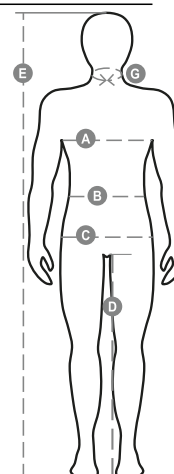

KNEE TECH

001509-0488

Etilén-vinil-acetátból (EVA) készült, 45/50 kg/m³ sűrűségű térdbetét. Párban kapható.

Összetétel: 100% EVA Ethylene vinyl acetate 45/50 kg/m³

Külső megjelenés: EXPANDÁLT EVA

Méretek: U

Csomagolás: 1/50

SZÁRMAZÁSI HELY:: SZÁRMAZÁSI HELY: KÍNA

HS-KÓD: 39269097

Színek

FEKETE

Útmutató A Méretekhez

Mosási útmutató

Tanúsítványok

International Sizes	XXS		XS		S		M		L		XL		XXL		3XL		4XL		5XL	
IT - DE	36	38	40	42	44	46	48	50	52	54	56	58	60	62	64	66	68	70	72	74
FR - ES	32	34	36	38	40	42	44	46	48	50	52	54	56	58	60	62	64	66	68	70
UK Top	29	30	31	33	34	36	38	39	41	42	44	46	47	48	50	52	53	55	56	58
UK Trousers	25	27	28	29	30	32	33	34	36	38	40	41	43	45	46	48	49	51	52	54
(G) - cm	37	37	38	38	39	39	40	40	41	41	42,5	42,5	44	44	45	45	46	46	47	47
(G) - in	14½	14½	15	15	15½	15½	15¾	15¾	16	16	16¾	16¾	17¼	17¼	17¾	17¾	18	18	18½	18½
(A) - cm	72	76	80	84	88	92	96	100	104	108	112	116	120	124	128	132	136	140	144	148
(A) - in	28	30	31	33	34	36	38	39	41	42	44	46	47	48	50	52	53	55	56	58
(B) - cm	64	68	72	74	76	80	84	88	92	96	100	104	108	112	116	120	124	128	132	136
(B) - in	25	27	28	29	30	32	33	34	36	38	40	41	43	45	46	48	49	51	52	54
(C) - cm	80	84	88	90	92	96	100	104	108	112	116	120	124	128	132	136	140	144	148	152
(C) - in	31	33	34	35	36	38	39	41	42	44	46	47	49	50	52	53	55	56	58	59
(D) - cm	82	82	84	84	85	85	86	86	87	87	88	88	88	88	88	88	89	89	89	89
(D) - in	32	32	33	33	33	33	33	33	34	34	34	34	34	34	34	34	35	35	35	35
(E) - cm	170/181				175/187				175/189											
(E) - in	67/71				69/73				69/75											