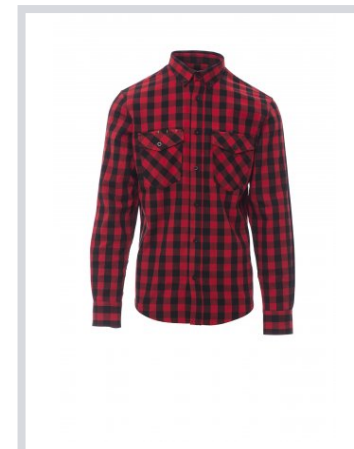

LABRADOR

001355-0402

Schots hemd met lange mouwen en knopen met pareffect, kraag in Engels model botton down, achteraan met carré, twee gesloten borstzakken met flap met knoppen en balpennenhouder.

Összetétel: 58% PAMUT 42% POLIÉSZTER

Külső megjelenés: PAMUT/POLIÉSZTER

Súly: 190 GR/MQ

Méreték: S-M-L-XL-XXL-3XL

Csomagolás: 1/10

SZÁRMAZÁSI HELY:: SZÁRMAZÁSI HELY: BANGLADES

HS-KÓD: 62052000

Színek

PIROS/FEKETE
KOCKÁS