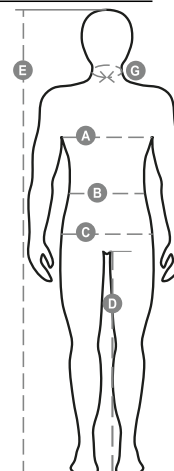

LABRADOR

001355-0402

Schots hemd met lange mouwen en knopen met pareffect, kraag in Engels model botton down, achteraan met carré, twee gesloten borstzakken met flap met knoppen en balpennenhouder.

Összetétel: 58% PAMUT 42% POLIÉSZTER

Külső megjelenés: PAMUT/POLIÉSZTER

Súly: 190 GR/MQ

Méreték: S-M-L-XL-XXL-3XL

Csomagolás: 1/10

SZÁRMAZÁSI HELY:: SZÁRMAZÁSI HELY: BANGLADES

HS-KÓD: 62052000

Színek

PIROS/FEKETE
KOCKÁS

FEKETE/FEHÉR
KOCKÁS

Útmutató A Méretekhez

International Sizes	XXS		XS		S		M		L		XL		XXL		3XL		4XL		5XL	
IT - DE	36	38	40	42	44	46	48	50	52	54	56	58	60	62	64	66	68	70	72	74
FR - ES	32	34	36	38	40	42	44	46	48	50	52	54	56	58	60	62	64	66	68	70
UK Top	29	30	31	33	34	36	38	39	41	42	44	46	47	48	50	52	53	55	56	58
UK Trousers	25	27	28	29	30	32	33	34	36	38	40	41	43	45	46	48	49	51	52	54
(G) - cm	37	37	38	38	39	39	40	40	41	41	42,5	42,5	44	44	45	45	46	46	47	47
(G) - in	14½	14½	15	15	15½	15½	15¾	15¾	16	16	16¾	16¾	17¼	17¼	17¾	17¾	18	18	18½	18½
(A) - cm	72	76	80	84	88	92	96	100	104	108	112	116	120	124	128	132	136	140	144	148
(A) - in	28	30	31	33	34	36	38	39	41	42	44	46	47	48	50	52	53	55	56	58
(B) - cm	64	68	72	74	76	80	84	88	92	96	100	104	108	112	116	120	124	128	132	136
(B) - in	25	27	28	29	30	32	33	34	36	38	40	41	43	45	46	48	49	51	52	54
(C) - cm	80	84	88	90	92	96	100	104	108	112	116	120	124	128	132	136	140	144	148	152
(C) - in	31	33	34	35	36	38	39	41	42	44	46	47	49	50	52	53	55	56	58	59
(D) - cm	82	82	84	84	85	85	86	86	87	87	88	88	88	88	88	88	89	89	89	89
(D) - in	32	32	33	33	33	33	33	33	34	34	34	34	34	34	34	34	35	35	35	35
(E) - cm	170/181				175/187				175/189											
(E) - in	67/71				69/73				69/75											