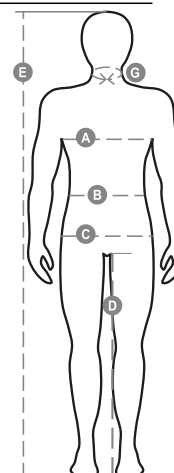

LEADER

001457-0439

Jó láthatóságot biztosító férfi melegítő kapucnival és fényvisszaverő csíkokkal, teljes SBS cipzár fém „automata” kocsival, sztreccs anyagból készült, bordázott mandzsettával és derékrésszel, két elülső zseb bújtatott cipzárral, egy többfunkciós zseb a mellkasnál jelvénytartó gyűrűvel és LOCK SYSTEM hajtókével.

Összetétel: 100% POLIÉSZTER

Külső megjelenés: BOLYHOZOTT

Súly: 300 GR/MQ

Méretetek: S-M-L-XL-XXL-3XL-4XL-5XL

Csomagolás: 1/10

SZÁRMAZÁSI HELY:: SZÁRMAZÁSI HELY: KÍNA

HS-KÓD: 61103010

Színek

FLUORESzkÁLÓ SÁR
GA/TENGERÉSKÉK

FLUORESzkÁLÓ NAR
ANCSSÁRGA/TENGE
RÉSKÉK

3M Scotchlite™

Útmutató A Méretekhez

International Sizes	XXS		XS		S		M		L		XL		XXL		3XL		4XL		5XL	
IT - DE	36	38	40	42	44	46	48	50	52	54	56	58	60	62	64	66	68	70	72	74
FR - ES	32	34	36	38	40	42	44	46	48	50	52	54	56	58	60	62	64	66	68	70
UK Top	29	30	31	33	34	36	38	39	41	42	44	46	47	48	50	52	53	55	56	58
UK Trousers	25	27	28	29	30	32	33	34	36	38	40	41	43	45	46	48	49	51	52	54
(G) - cm	37	37	38	38	39	39	40	40	41	41	42,5	42,5	44	44	45	45	46	46	47	47
(G) - in	14½	14½	15	15	15½	15½	15¾	15¾	16	16	16¾	16¾	17¼	17¼	17¾	17¾	18	18	18½	18½
(A) - cm	72	76	80	84	88	92	96	100	104	108	112	116	120	124	128	132	136	140	144	148
(A) - in	28	30	31	33	34	36	38	39	41	42	44	46	47	48	50	52	53	55	56	58
(B) - cm	64	68	72	74	76	80	84	88	92	96	100	104	108	112	116	120	124	128	132	136
(B) - in	25	27	28	29	30	32	33	34	36	38	40	41	43	45	46	48	49	51	52	54
(C) - cm	80	84	88	90	92	96	100	104	108	112	116	120	124	128	132	136	140	144	148	152
(C) - in	31	33	34	35	36	38	39	41	42	44	46	47	49	50	52	53	55	56	58	59
(D) - cm	82	82	84	84	85	85	86	86	87	87	88	88	88	88	88	88	89	89	89	89
(D) - in	32	32	33	33	33	33	33	33	34	34	34	34	34	34	34	34	35	35	35	35
(E) - cm	170/181				175/187				175/189											
(E) - in	67/71				69/73				69/75											