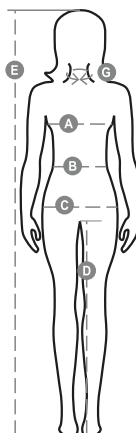

LONG NATION LADY

000084-0021

Női hosszú ujjú, karcsúsított pólóing 5, színben illeszkedő, gyöngyházhatású gombbal, színben illő gallérral, kontrasztos színű alsórésszel (a zászló színei). A zászló színeit mutató hajtóka a gomb felett és oldalsó szellőzők, bordázott gallér és mandzsetta, bújtatott varrás a gallérnál, oldalsó anyagerősítés.

Összetétel: 100% PAMUT**Külső megjelenés:** LYUKACSOS**Súly:** 210 GR/MQ**Méretetek:** S-M-L**Csomagolás:** 5/25**SZÁRMAZÁSI HELY::** SZÁRMAZÁSI HELY: PAKISZTÁN**HS-KÓD:** 61061000

Útmutató A Méretekhez

International Sizes	XS			S			M			L			XL			XXL			3XL		
IT	34	36	38	40	42	44	46	48	50	52	54	56	58	60							
FR - ES	30	32	34	36	38	40	42	44	46	48	50	52	54	56							
DE	28	30	32	34	36	38	40	42	44	46	48	50	52	54							
UK	2	4	6	8	10	12	14	16	18	20	22	24	26	28							
(G) - cm	36	36	37	37	38,5	38,5	39,5	39,5	41	41	42	42	43	43							
(G) - in	14	14	14½	14½	15	15	15½	15½	16	16	16½	16½	17	17							
(A) - cm	72	76	80	84	88	92	96	100	104	108	112	116	120	124							
(A) - in	28	30	31	33	35	36	37	39	41	42	44	45	47	48							
(B) - cm	54	58	62	66	70	74	76	80	84	88	92	96	100	104							
(B) - in	21	23	24	26	27	29	30	31	33	35	36	38	39	41							
(C) - cm	80	84	88	92	96	100	104	108	112	116	120	124	128	132							
(C) - in	31	33	35	36	38	39	41	42	44	45	47	48	50	51							
(D) - cm	81	81	82	82	82	82	83	83	84	84	84	84	85	85							
(D) - in	32	32	32	32	32	32	32	32	33	33	33	33	34	34							
(E) - cm	160/175						168/185														
(E) - in	63/69						66/73														