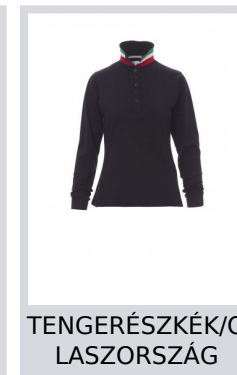

Színek

Mosási útmutató

Tanúsítványok