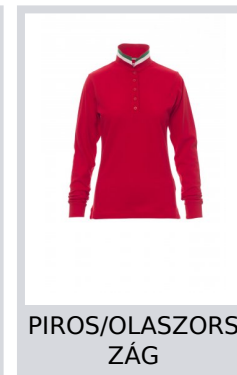

Színek

Mosási útmutató

Tanúsítványok