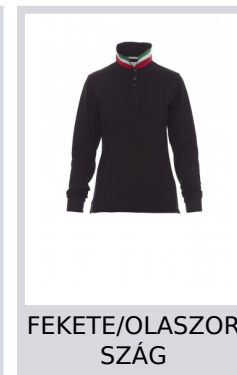

Színek

Mosási útmutató

Tanúsítványok