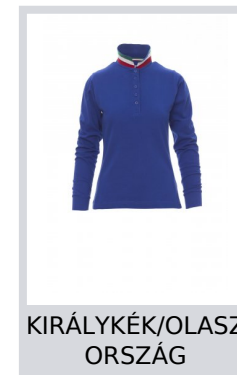

Színek

Mosási útmutató

Tanúsítványok