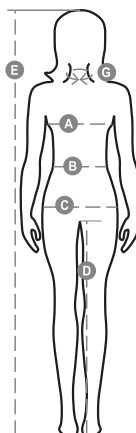

PAYPER

LONG NATION LADY MELANGE

001113-0368

Női hosszú ujjú, karcsúsított pólóing 5, színben illeszkedő, gyöngyházhatású gombbal, színben illő gallérral, kontrasztos színű alsórésszel (a zászló színei). A zászló színeit mutató hajtóka a gomb felett és oldalsó szellőzők, bordázott gallér és ujjszegély, bújtatott varrás a gallérnál, oldalsó anyagerősítés

Összetétel: 90% PAMUT + 10% POLIÉSZTER**Külső megjelenés:** PIQUET 10% POLIÉSZTERREL**Súly:** 210 GR/MQ**Méretetek:** S-M-L**Csomagolás:** 5/25**SZÁRMAZÁSI HELY::** SZÁRMAZÁSI HELY: PAKISZTÁN**HS-KÓD:** 61061000

Színek

MELÍROZOTT SZÜRKE/OLASZORSZÁG

Útmutató A Méretekhez

International Sizes	XS		S		M		L		XL		XXL		3XL	
IT	34	36	38	40	42	44	46	48	50	52	54	56	58	60
FR - ES	30	32	34	36	38	40	42	44	46	48	50	52	54	56
DE	28	30	32	34	36	38	40	42	44	46	48	50	52	54
UK	2	4	6	8	10	12	14	16	18	20	22	24	26	28
(G) - cm	36	36	37	37	38,5	38,5	39,5	39,5	41	41	42	42	43	43
(G) - in	14	14	14½	14½	15	15	15½	15½	16	16	16½	16½	17	17
(A) - cm	72	76	80	84	88	92	96	100	104	108	112	116	120	124
(A) - in	28	30	31	33	35	36	37	39	41	42	44	45	47	48
(B) - cm	54	58	62	66	70	74	76	80	84	88	92	96	100	104
(B) - in	21	23	24	26	27	29	30	31	33	35	36	38	39	41
(C) - cm	80	84	88	92	96	100	104	108	112	116	120	124	128	132
(C) - in	31	33	35	36	38	39	41	42	44	45	47	48	50	51
(D) - cm	81	81	82	82	82	82	83	83	84	84	84	84	85	85
(D) - in	32	32	32	32	32	32	32	32	33	33	33	33	34	34
(E) - cm	160/175						168/185							
(E) - in	63/69						66/73							