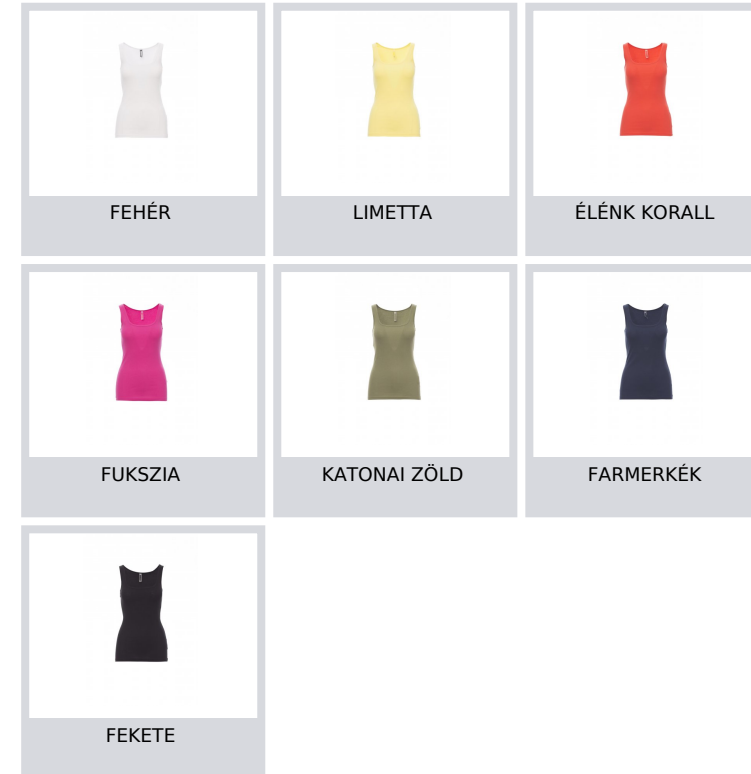

LOOK

000119-0037

Női karcsúsított mellény ejtett nyakkal, 1 cm-es szél a nyakrészen és az ujjnál.

Összetétel: 100% PAMUT

Külső megjelenés: BORDA 1X1

Súly: 190 GR/MQ

Méretetek: S-M-L-XL

Csomagolás: 5/100

SZÁRMAZÁSI HELY:: SZÁRMAZÁSI HELY: BANGLADES

HS-KÓD: 61091000

Színek

Mosási útmutató

Tanúsítványok

Útmutató A Méretekhez

International Sizes	XS		S		M		L		XL		XXL		3XL	
IT	34	36	38	40	42	44	46	48	50	52	54	56	58	60
FR - ES	30	32	34	36	38	40	42	44	46	48	50	52	54	56
DE	28	30	32	34	36	38	40	42	44	46	48	50	52	54
UK	2	4	6	8	10	12	14	16	18	20	22	24	26	28
(G) - cm	36	36	37	37	38,5	38,5	39,5	39,5	41	41	42	42	43	43
(G) - in	14	14	14½	14½	15	15	15½	15½	16	16	16½	16½	17	17
(A) - cm	72	76	80	84	88	92	96	100	104	108	112	116	120	124
(A) - in	28	30	31	33	35	36	37	39	41	42	44	45	47	48
(B) - cm	54	58	62	66	70	74	76	80	84	88	92	96	100	104
(B) - in	21	23	24	26	27	29	30	31	33	35	36	38	39	41
(C) - cm	80	84	88	92	96	100	104	108	112	116	120	124	128	132
(C) - in	31	33	35	36	38	39	41	42	44	45	47	48	50	51
(D) - cm	81	81	82	82	82	82	83	83	84	84	84	84	85	85
(D) - in	32	32	32	32	32	32	32	32	33	33	33	33	34	34
(E) - cm	160/175						168/185							
(E) - in	63/69						66/73