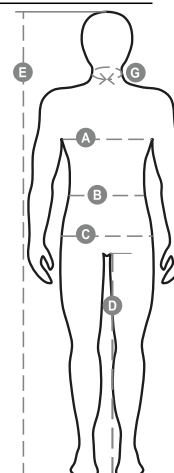

LOOK MAN

000999-0037

Férfimellény ejtett nyakkal, 1 cm-es szél a nyaknál és az ujjnál.

Összetétel: 100% PAMUT**Külső megjelenés:** BORDA 1X1**Súly:** 190 GR/MQ**Méretetek:** S-M-L-XL-XXL**Csomagolás:** 5/100**SZÁRMAZÁSI HELY::** SZÁRMAZÁSI HELY: BANGLADES**HS-KÓD:** 61091000

Színek

FEHÉR

FEKETE

Útmutató A Méretekhez

International Sizes	XXS		XS		S		M		L		XL		XXL		3XL		4XL		5XL	
IT - DE	36	38	40	42	44	46	48	50	52	54	56	58	60	62	64	66	68	70	72	74
FR - ES	32	34	36	38	40	42	44	46	48	50	52	54	56	58	60	62	64	66	68	70
UK Top	29	30	31	33	34	36	38	39	41	42	44	46	47	48	50	52	53	55	56	58
UK Trousers	25	27	28	29	30	32	33	34	36	38	40	41	43	45	46	48	49	51	52	54
(G) - cm	37	37	38	38	39	39	40	40	41	41	42,5	42,5	44	44	45	45	46	46	47	47
(G) - in	14½	14½	15	15	15½	15½	15¾	15¾	16	16	16¾	16¾	17¼	17¼	17¾	17¾	18	18	18½	18½
(A) - cm	72	76	80	84	88	92	96	100	104	108	112	116	120	124	128	132	136	140	144	148
(A) - in	28	30	31	33	34	36	38	39	41	42	44	46	47	48	50	52	53	55	56	58
(B) - cm	64	68	72	74	76	80	84	88	92	96	100	104	108	112	116	120	124	128	132	136
(B) - in	25	27	28	29	30	32	33	34	36	38	40	41	43	45	46	48	49	51	52	54
(C) - cm	80	84	88	90	92	96	100	104	108	112	116	120	124	128	132	136	140	144	148	152
(C) - in	31	33	34	35	36	38	39	41	42	44	46	47	49	50	52	53	55	56	58	59
(D) - cm	82	82	84	84	85	85	86	86	87	87	88	88	88	88	88	88	89	89	89	89
(D) - in	32	32	33	33	33	33	33	33	34	34	34	34	34	34	34	34	35	35	35	35
(E) - cm	170/181				175/187				175/189											
(E) - in	67/71				69/73				69/75											