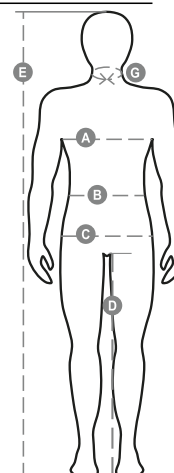

## LOS ANGELES

000244-0078

Négy évszakos férfifarmer öt zsebbel, rugalmas, állítózsínóros derék rész övvezetőkkel, fémcipzáras rögzítés gombbal, viseltes kinézet, nagy igénybevételhez használatos varratok, dupla szegés a láb belső részén, karcsúsított szárak, csapok és foltok valódi bőrből. Anyag tömege: 10,50oz/yd<sup>2</sup>.

**Összetétel:** 86% PAMUT 12%POLIÉSZTER 2% ELASZTÁN

**Külső megjelenés:** SZTRECCSFARMER, FRENCH TERRY 10,65 oz/yd<sup>2</sup>

**Súly:** 360 GR/MQ

**Méretetek:** 44-46-48-50-52-54-56/58-58/60-62/64

**Csomagolás:** 1/20

### Színek

MÉLYKÉK

HALVÁNYKÉK

TEREPSZÍNŰ

FEKETE

### Útmutató A Méretekhez

International Sizes	XXS		XS		S		M		L		XL		XXL		3XL		4XL		5XL	
IT - DE	36	38	40	42	44	46	48	50	52	54	56	58	60	62	64	66	68	70	72	74
FR - ES	32	34	36	38	40	42	44	46	48	50	52	54	56	58	60	62	64	66	68	70
UK Top	29	30	31	33	34	36	38	39	41	42	44	46	47	48	50	52	53	55	56	58
UK Trousers	25	27	28	29	30	32	33	34	36	38	40	41	43	45	46	48	49	51	52	54
<b>(G) - cm</b>	37	37	38	38	39	39	40	40	41	41	42,5	42,5	44	44	45	45	46	46	47	47
<b>(G) - in</b>	14½	14½	15	15	15½	15½	15¾	15¾	16	16	16¾	16¾	17¼	17¼	17¾	17¾	18	18	18½	18½
<b>(A) - cm</b>	72	76	80	84	88	92	96	100	104	108	112	116	120	124	128	132	136	140	144	148
<b>(A) - in</b>	28	30	31	33	34	36	38	39	41	42	44	46	47	48	50	52	53	55	56	58
<b>(B) - cm</b>	64	68	72	74	76	80	84	88	92	96	100	104	108	112	116	120	124	128	132	136
<b>(B) - in</b>	25	27	28	29	30	32	33	34	36	38	40	41	43	45	46	48	49	51	52	54
<b>(C) - cm</b>	80	84	88	90	92	96	100	104	108	112	116	120	124	128	132	136	140	144	148	152
<b>(C) - in</b>	31	33	34	35	36	38	39	41	42	44	46	47	49	50	52	53	55	56	58	59
<b>(D) - cm</b>	82	82	84	84	85	85	86	86	87	87	88	88	88	88	88	88	89	89	89	89
<b>(D) - in</b>	32	32	33	33	33	33	33	33	34	34	34	34	34	34	34	34	35	35	35	35
<b>(E) - cm</b>	170/181				175/187				175/189											
<b>(E) - in</b>	67/71				69/73				69/75											