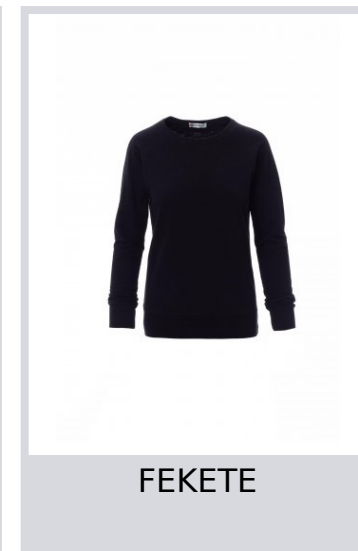

# MALIBU+LADY

001297-0016

Női felső, csónak nyakkivágással, merész szabással, raglán ujj, mandzsetta és derékrész rugalmas bordás anyagból, megerősített varrások.

**Összetétel:** 80% PAMUT + 20% POLIÉSZTER**Külső megjelenés:** FRENCH TERRY MELÍROZOTT HATÁS**Súly:** 250 GR/MQ**Méreték:** S-M-L-XL**Csomagolás:** 1/20**SZÁRMAZÁSI HELY::** SZÁRMAZÁSI HELY: PAKISZTÁN**HS-KÓD:** 61102099

## Színek

FARMERKÉK

FEKETE