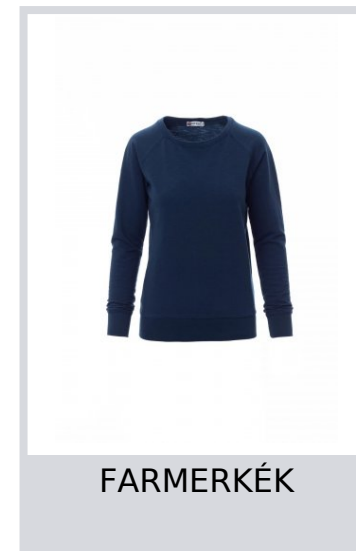

Színek

FARMERKÉK