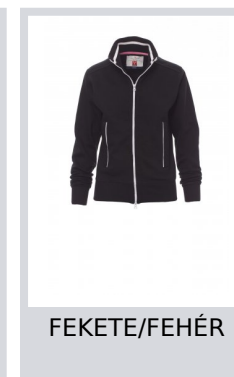

MELBOURNE

000015-0001

Női karcsúsított melegítő kontrasztos, színű műanyag, kétoldalas SBS cipzárral, fémhúzókével. Kontrasztos színű gallér, kontrasztos színű oldalzsebek, karcsúsított ujjak, két külső zseb kontrasztos színű cipzárral, sztreccsanyagból készült, bordázott mandzsettával és szegéllyel, megerősített varratokkal.

Összetétel: 70% PAMUT + 30% POLIÉSZTER

Külső megjelenés: CSISZOLT

Súly: 300 GR/MQ

Méretetek: XS-S-M-L-XL-XXL

Csomagolás: 5/20

SZÁRMAZÁSI HELY:: SZÁRMAZÁSI HELY: PAKISZTÁN

HS-KÓD: 61102099

Színek