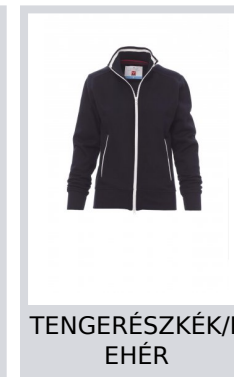

MELBOURNE

000015-0001

Női karcsúsított melegítő kontrasztos, színű műanyag, kétoldalas SBS cipzárral, fémhúzókével. Kontrasztos színű gallér, kontrasztos színű oldalzsebek, karcsúsított ujjak, két külső zseb kontrasztos színű cipzárral, sztreccsanyagból készült, bordázott mandzsettával és szegéllyel, megerősített varratokkal.

Összetétel: 70% PAMUT + 30% POLIÉSZTER

Külső megjelenés: CSISZOLT

Súly: 300 GR/MQ

Méretetek: XS-S-M-L-XL-XXL

Csomagolás: 5/20

SZÁRMAZÁSI HELY:: SZÁRMAZÁSI HELY: PAKISZTÁN

HS-KÓD: 61102099

Színek