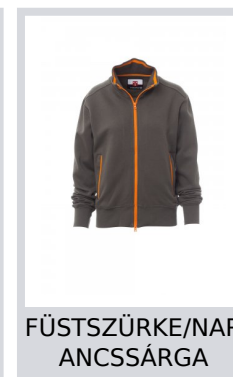

MELBOURNE

000015-0001

Női karcsúsított melegítő kontrasztos, színű műanyag, kétoldalas SBS cipzárral, fémhúzókével. Kontrasztos színű gallér, kontrasztos színű oldalzsebek, karcsúsított ujjak, két külső zseb kontrasztos színű cipzárral, sztreccsanyagból készült, bordázott mandzsettával és szegéllyel, megerősített varratokkal.

Összetétel: 70% PAMUT + 30% POLIÉSZTER

Külső megjelenés: CSISZOLT

Súly: 300 GR/MQ

Méretetek: XS-S-M-L-XL-XXL

Csomagolás: 5/20

SZÁRMAZÁSI HELY:: SZÁRMAZÁSI HELY: PAKISZTÁN

HS-KÓD: 61102099

Színek