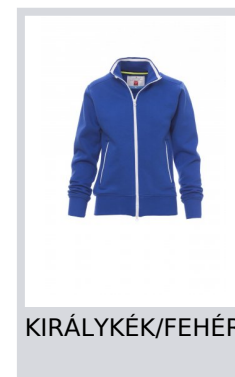

MELBOURNE

000015-0001

Női karcsúsított melegítő kontrasztos, színű műanyag, kétoldalas SBS cipzárral, fémhúzókével. Kontrasztos színű gallér, kontrasztos színű oldalzsebek, karcsúsított ujjak, két külső zseb kontrasztos színű cipzárral, sztreccsanyagból készült, bordázott mandzsettával és szegéllyel, megerősített varratokkal.

Összetétel: 70% PAMUT + 30% POLIÉSZTER

Külső megjelenés: CSISZOLT

Súly: 300 GR/MQ

Méretetek: XS-S-M-L-XL-XXL

Csomagolás: 5/20

SZÁRMAZÁSI HELY:: SZÁRMAZÁSI HELY: PAKISZTÁN

HS-KÓD: 61102099

Színek