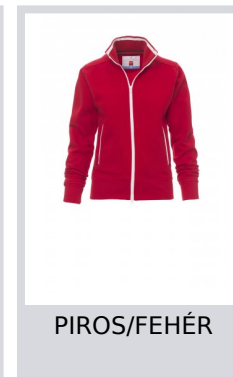

MELBOURNE

000015-0001

Női karcsúsított melegítő kontrasztos, színű műanyag, kétoldalas SBS cipzárral, fémhúzókével. Kontrasztos színű gallér, kontrasztos színű oldalzsebek, karcsúsított ujjak, két külső zseb kontrasztos színű cipzárral, sztreccsanyagból készült, bordázott mandzsettával és szegéllyel, megerősített varratokkal.

Összetétel: 70% PAMUT + 30% POLIÉSZTER

Külső megjelenés: CSISZOLT

Súly: 300 GR/MQ

Méretetek: XS-S-M-L-XL-XXL

Csomagolás: 5/20

SZÁRMAZÁSI HELY:: SZÁRMAZÁSI HELY: PAKISZTÁN

HS-KÓD: 61102099

Színek