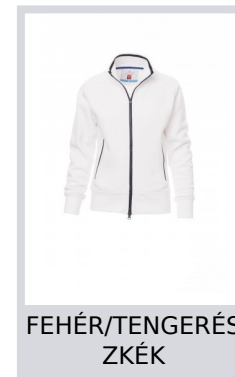

MELBOURNE

000015-0001

Női karcsúsított melegítő kontrasztos, színű műanyag, kétoldalas SBS cipzárral, fémhúzókével. Kontrasztos színű gallér, kontrasztos színű oldalzsebek, karcsúsított ujjak, két külső zseb kontrasztos színű cipzárral, sztreccsanyagból készült, bordázott mandzsettával és szegéllyel, megerősített varratokkal.

Összetétel: 70% PAMUT + 30% POLIÉSZTER

Külső megjelenés: CSISZOLT

Súly: 300 GR/MQ

Méretetek: XS-S-M-L-XL-XXL

Csomagolás: 5/20

SZÁRMAZÁSI HELY:: SZÁRMAZÁSI HELY: PAKISZTÁN

HS-KÓD: 61102099

Színek