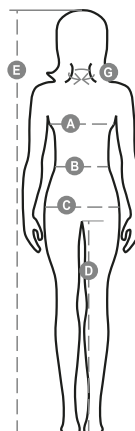

Útmutató A Méretekhez

International Sizes	XS		S		M		L		XL		XXL		3XL	
IT	34	36	38	40	42	44	46	48	50	52	54	56	58	60
FR - ES	30	32	34	36	38	40	42	44	46	48	50	52	54	56
DE	28	30	32	34	36	38	40	42	44	46	48	50	52	54
UK	2	4	6	8	10	12	14	16	18	20	22	24	26	28
(G) - cm	36	36	37	37	38,5	38,5	39,5	39,5	41	41	42	42	43	43
(G) - in	14	14	14½	14½	15	15	15½	15½	16	16	16½	16½	17	17
(A) - cm	72	76	80	84	88	92	96	100	104	108	112	116	120	124
(A) - in	28	30	31	33	35	36	37	39	41	42	44	45	47	48
(B) - cm	54	58	62	66	70	74	76	80	84	88	92	96	100	104
(B) - in	21	23	24	26	27	29	30	31	33	35	36	38	39	41
(C) - cm	80	84	88	92	96	100	104	108	112	116	120	124	128	132
(C) - in	31	33	35	36	38	39	41	42	44	45	47	48	50	51
(D) - cm	81	81	82	82	82	82	83	83	84	84	84	84	85	85
(D) - in	32	32	32	32	32	32	32	32	33	33	33	33	34	34
(E) - cm	160/175						168/185							
(E) - in	63/69						66/73