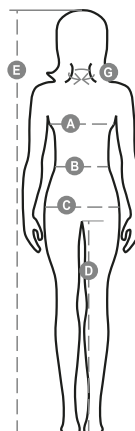

**Összetétel:** 50% PAMUT + 50% POLIÉSZTER

**Külső megjelenés:** BOLYHOZOTT FLUORESZEKÁLÓ

**Súly:** 300 GR/MQ

**Méretetek:** XS-S-M-L-XL

**Csomagolás:** 0/20

**SZÁRMAZÁSI HELY::** SZÁRMAZÁSI HELY: PAKISZTÁN

## Útmutató A Méretekhez

International Sizes	XS		S		M		L		XL		XXL		3XL	
IT	34	36	38	40	42	44	46	48	50	52	54	56	58	60
FR - ES	30	32	34	36	38	40	42	44	46	48	50	52	54	56
DE	28	30	32	34	36	38	40	42	44	46	48	50	52	54
UK	2	4	6	8	10	12	14	16	18	20	22	24	26	28
<b>(G) - cm</b>	36	36	37	37	38,5	38,5	39,5	39,5	41	41	42	42	43	43
<b>(G) - in</b>	14	14	14½	14½	15	15	15½	15½	16	16	16½	16½	17	17
<b>(A) - cm</b>	72	76	80	84	88	92	96	100	104	108	112	116	120	124
<b>(A) - in</b>	28	30	31	33	35	36	37	39	41	42	44	45	47	48
<b>(B) - cm</b>	54	58	62	66	70	74	76	80	84	88	92	96	100	104
<b>(B) - in</b>	21	23	24	26	27	29	30	31	33	35	36	38	39	41
<b>(C) - cm</b>	80	84	88	92	96	100	104	108	112	116	120	124	128	132
<b>(C) - in</b>	31	33	35	36	38	39	41	42	44	45	47	48	50	51
<b>(D) - cm</b>	81	81	82	82	82	82	83	83	84	84	84	84	85	85
<b>(D) - in</b>	32	32	32	32	32	32	32	32	33	33	33	33	34	34
<b>(E) - cm</b>	160/175						168/185							
<b>(E) - in</b>	63/69						66/73							