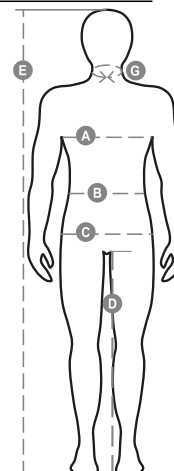

MEMORY

001352-0399

Férfimellény tollas hatású steppelés, fedett műanyag cipzárral, két külső zseb fedett cipzárral, kontrasztos színű béléssel.

Összetétel: 100% NEJLON

Külső megjelenés: NEJLON MEMÓRIAHAAB 320T

Súly: 58 GR/MQ

Méretetek: XS-S-M-L-XL-XXL-3XL

Csomagolás: 1/10

SZÁRMAZÁSI HELY:: SZÁRMAZÁSI HELY: KÍNA

HS-KÓD: 62014010

Színek

PIROS/FEKETE

TENGERÉSZKÉK/K
IRÁLYKÉKKIRÁLYKÉK/FEKETE
EFÜSTSZÜRKE/FEKETE
ETEFEKETE/ACÉLSZÜRKE
RKE

Útmutató A Méretekhez

International Sizes	XXS		XS		S		M		L		XL		XXL		3XL		4XL		5XL	
IT - DE	36	38	40	42	44	46	48	50	52	54	56	58	60	62	64	66	68	70	72	74
FR - ES	32	34	36	38	40	42	44	46	48	50	52	54	56	58	60	62	64	66	68	70
UK Top	29	30	31	33	34	36	38	39	41	42	44	46	47	48	50	52	53	55	56	58
UK Trousers	25	27	28	29	30	32	33	34	36	38	40	41	43	45	46	48	49	51	52	54
(G) - cm	37	37	38	38	39	39	40	40	41	41	42,5	42,5	44	44	45	45	46	46	47	47
(G) - in	14½	14½	15	15	15½	15½	15¾	15¾	16	16	16¾	16¾	17¼	17¼	17¾	17¾	18	18	18½	18½
(A) - cm	72	76	80	84	88	92	96	100	104	108	112	116	120	124	128	132	136	140	144	148
(A) - in	28	30	31	33	34	36	38	39	41	42	44	46	47	48	50	52	53	55	56	58
(B) - cm	64	68	72	74	76	80	84	88	92	96	100	104	108	112	116	120	124	128	132	136
(B) - in	25	27	28	29	30	32	33	34	36	38	40	41	43	45	46	48	49	51	52	54
(C) - cm	80	84	88	90	92	96	100	104	108	112	116	120	124	128	132	136	140	144	148	152
(C) - in	31	33	34	35	36	38	39	41	42	44	46	47	49	50	52	53	55	56	58	59
(D) - cm	82	82	84	84	85	85	86	86	87	87	88	88	88	88	88	88	89	89	89	89
(D) - in	32	32	33	33	33	33	33	33	34	34	34	34	34	34	34	34	35	35	35	35
(E) - cm	170/181				175/187				175/189											
(E) - in	67/71				69/73				69/75											