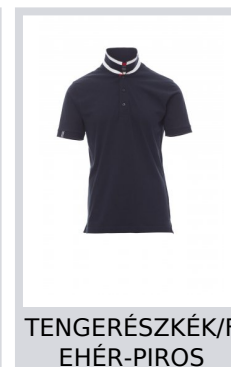

KIRÁLYKÉK/SÁRG A-TENGERÉSZKÉK