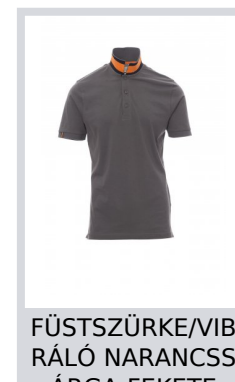

# MEMPHIS

000079-0027

Férfi rövid ujjú pólóing 3, színben illeszkedő, gyöngyházhatású gombbal, színben illő gallérral kontrasztos színű alsórésszel. Kontrasztos színű oldalsó szellőzők és hajtóka a gombok fölött, jobb ujj szegélye színes díszítéssel (a gallérral azonos szín), bordázott ujjszegély, bújtatott varrás a gallérnál kontrasztos színű anyagerősítéssel, oldalsó anyagerősítés, anyagerősítés a nyakrész belső oldalán.

**Összetétel:** 100% PAMUT

**Külső megjelenés:** DZSORZÉ

**Súly:** 175 GR/MQ

**Méreték:** S-M-L-XL-XXL-3XL

**Csomagolás:** 5/25

**SZÁRMAZÁSI HELY::** SZÁRMAZÁSI HELY: BANGLADES

**HS-KÓD:** 61051000

## Színek

FEHÉR/PIROS-SÖTÉTKÉK

TENGERÉSZKÉK/FEHÉR-PIROS

KIRÁLYKÉK/SÁRG A-TENGERÉSZKÉK

FÜSTSZÜRKE/VIBRÁLÓ NARANCSSÁRGA-FEKETE

FEKETE/PIROS-ZÖLD