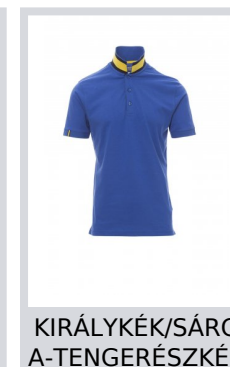

KIRÁLYKÉK/SÁRG A-TENGERÉSZKÉK